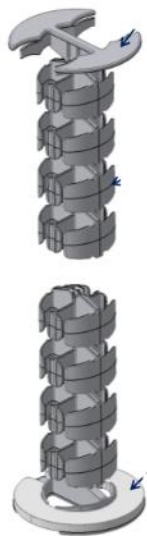

Under Desk

СЪЩЕСТВУВАЩ ПРОДУКТ

Професионален разклонител за захранване на работни станции

- Алуминиево шаси
- Могат да се окомплектоват според нуждите на клиента: механизми Mosaic
- 1 покритие от анодизиран алуминий със сиви крайни капачки
- Различни дължини на кабелите със стандартен щепсел

Vertebra

Управлявайте и подреждайте лесно кабелите си от пода до бюрото

- 4 отделения
- Доставка се с метално краче
- Височина 80 см
- 2 цвята ; сив и черен
- Може да се завинтва под повърхността на бюрото или да се използва съществуващ 80 мм отвор

Управлявайте и подреждайте лесно кабелите си от пода до бюрото

- 2 отделения
- За циркулация на кабели под повърхността на бюрото
- 2 позиции : твърда (дължина 1100 мм) или гъвкава (дължина 1200 мм)
- 2 цвята ; сив и черен
- Може да се завинтва или залепя директно под бюрото