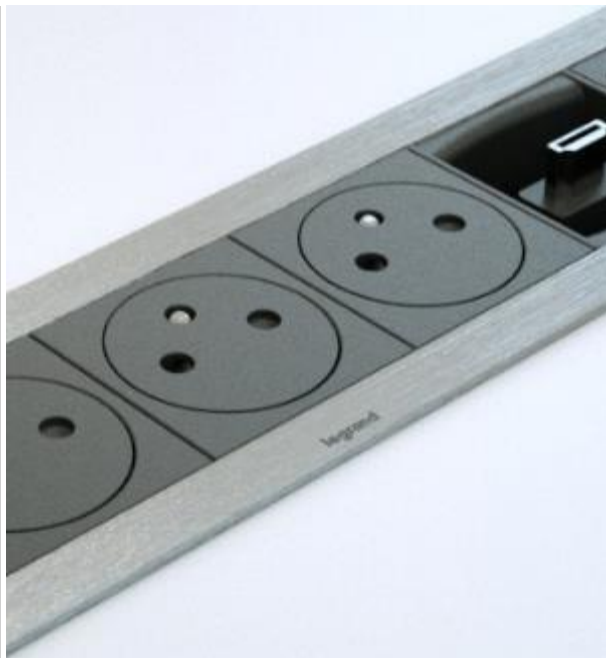

Зали за срещи и споделени офис пространства

Multilink

Пълна персонализация по функции и модулност

- 4; 6 и 8 модула
- Алюминиево шаси
- Може да се окомплектова според нуждите на клиента: Mosaic механизми
- Версия за монтаж на маса
- Версия за монтаж в гипскартон (преградни стени)