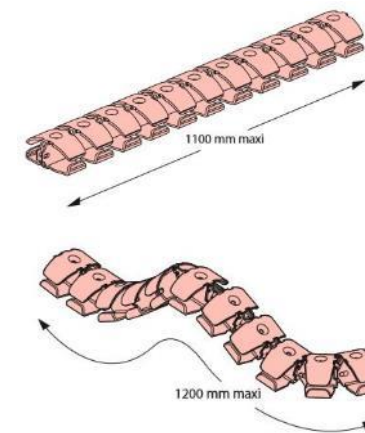

Vertebra

Управлявайте и подреждайте лесно кабелите си от пода до бюрото

- 4 отделения
- Доставка се с метално краче
- Височина 80 см
- 2 цвята ; сив и черен
- Може да се завинтва под повърхността на бюрото или да се използва съществуващ 80 мм отвор

Управлявайте и подреждайте лесно кабелите си от пода до бюрото

- 2 отделения
- За циркулация на кабели под повърхността на бюрото
- 2 позиции : твърда (дължина 1100 мм) или гъвкава (дължина 1200 мм)
- 2 цвята ; сив и черен
- Може да се завинтва или залепя директно под бюрото