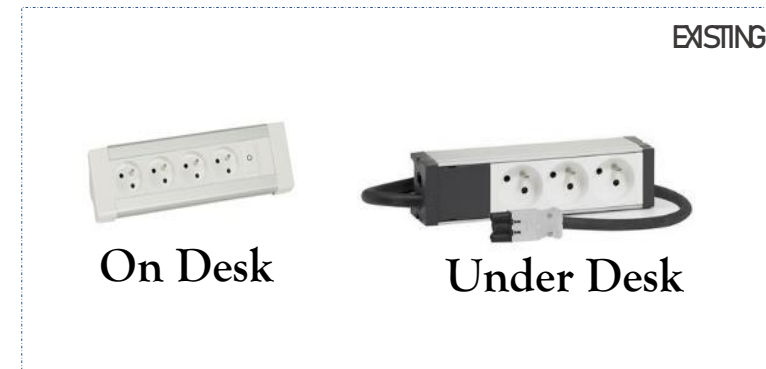

Vertebra

Under Desk

On Desk