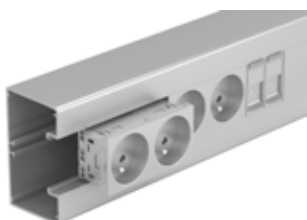

Кабелни канали OptiLine 45: решение за директен монтаж за Unica

Контактните излази пасват идеално в инсталационния канал без нужда от адаптер и създават един безупречен цялостен компонент.

- Няколко размера кабелни канали с единични, двойни и тройни отделения
- Двойните и тройните контактни излази може лесно да бъдат свързани с аксесоар
- Аксесоари: 90° ъглови съединения, вътрешни и външни ъгли, кабелни рафтове и др. (всички са с предварително разпробити овални монтажни отвори на всеки 25 см)
- Покрития: бяла пластмаса и анодизиран алуминий, които съответстват напълно на покритията на гамата Unica