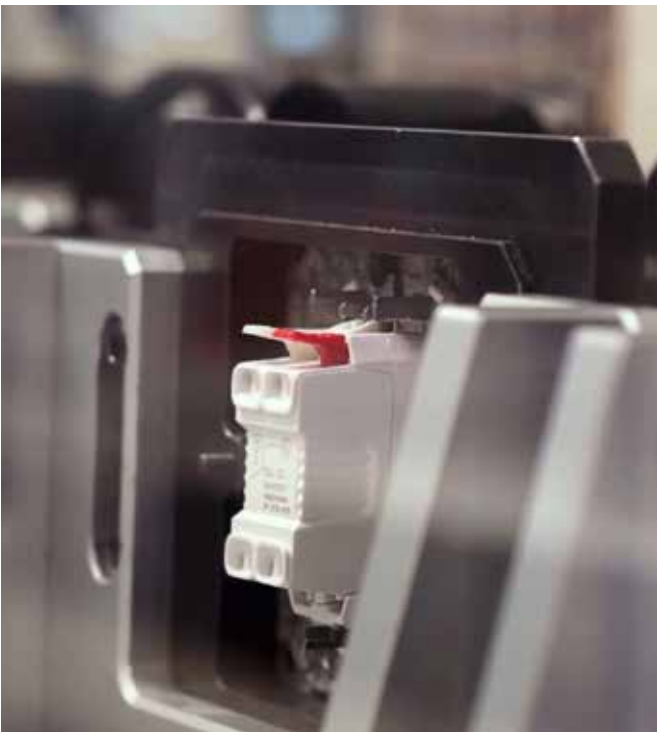

Маркирани с екологичния етикет Green Premium, продуктите Unica надхвърлят изискванията на стандартите в индустрията.

Качество, което остава

Произведени в умната фабрика на Schneider Electric в Puente la Reina, Испания, център на високи постижения и дългогодишен опит в областта на устройствата за окабеляване, продуктите Wipac отговарят на най-високите стандарти за качество. Те осигуряват високата надеждност, устойчивост и естетичен дизайн, характерни за марката.