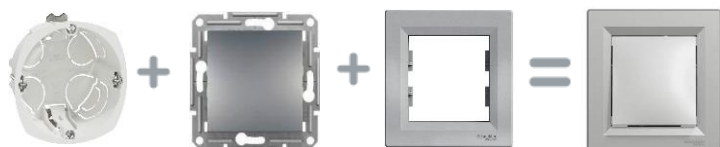

Life Is On

Schneider
Electric

Ключове и контакти Asfora

6 цвята, 50 + функции, рамки до 6 модула

ЦЕНОВА ЛИСТА – Февруари 2024

 **TEKRA**
ТЕХНОЛОГИЯ НА ЕДНА КРАЧКА

С рамка		Механизми Asfora	БЕЗ рамка			
Бял	Крем	Ключове и бутони - безвинтово свързване	Антрацит	Стомана	Алуминий	Бронз
EPH0100121	EPH0100123	Еднополюсен ключ 10А	EPH0100171	EPH0100162	EPH0100161	EPH0100169
5,03	5,03		6,75	6,75	6,75	6,75
EPH1400121	EPH1400123	Еднополюсен ключ с подсветка 10А	EPH1400171	EPH1400162	-	-
7,69	7,69		10,33	10,33	-	-
EPH0400121	EPH0400123	Девиаторен ключ 10А	EPH0400171	EPH0400162	EPH0400161	EPH0400169
5,81	5,81		7,82	7,82	7,82	7,82
EPH0300121	EPH0300123	Сериен ключ 10А	EPH0300171	EPH0300162	EPH0300161	EPH0300169
6	6		8,1	8,1	8,1	8,1
EPH0600121	EPH0600123	Сериен девиаторен ключ 10А	EPH0600171	EPH0600162	EPH0600161	EPH0600169
11,36	11,36		15,28	15,28	15,28	15,28
EPH0800321	EPH0800323	Бутон 10А	EPH0700171	EPH0700162	EPH0700161	EPH0700169
5,44	5,44		7,51	7,51	7,51	7,51
EPH0800121	EPH0800123	Бутон със символ "Звънец" 10А	EPH0800171	EPH0800162	EPH0800161	EPH0800169
5,75	5,75		7,75	7,75	7,75	7,75
EPH1800121	-	Бутон с глим лампа и символ осветление	-	-	-	-
8	-		-	-	-	-
EPH0200121	EPH0200123	Двуполусен ключ 10А	EPH0200171	-	EPH0200161	-
6,34	6,34		8,55	-	8,55	-
EPH0500121	EPH0500123	Кръстат ключ 10А	EPH0500171	EPH0500162	EPH0500161	EPH0500169
9,25	9,25		12,3	12,3	12,3	12,3
EPH2100121	EPH2100123	Троен ключ 10А, с винтово свързване	EPH2100171	EPH2100162	EPH2100161	EPH2100169
18,42	18,42		22,8	22,8	22,8	22,8
EPH1300521	-	Ключ за управление на щори 10А	EPH1300571	EPH1300562	EPH1300561	EPH1300569
10,84	-		14,61	14,61	14,61	14,61
EPH0100221	EPH0100223	Еднополюсен ключ 10А IP44 с рамка	EPH0100271	-	-	-
8,51	8,51		11,42	-	-	-