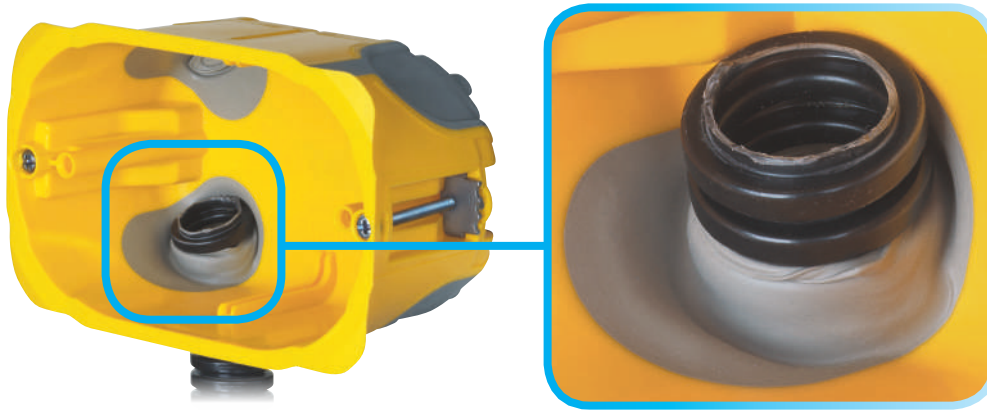

# ... И ТАЗИ НА ВАШИЯ ДОМ

Херметичност: - 95% изтичане на въздух

Новата конзола е създадена, за да отговори на най-високите изисквания за енергоспестяване: еластичната мембрана плътно прилепва към кабелите или гофрираната тръба като осигурява значително спестяване (до 15 kWhEP/m<sup>2</sup>/година) и увеличава нивото на сградната топлоизолация.