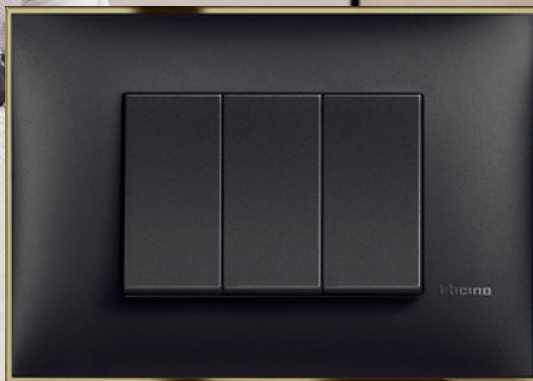

ЦЕНОВА ЛИСТА

Classia

bticino

Принцип на системата

+

+

+

Механизми Classia Pro в картонена опаковка на <u>по-ниска цена</u>				Бял 	Черен 	
Ключове и бутони Classia Pro		Мод.	#	Цена BGN	#	Цена BGN
Еднополюсен ключ 10А		1	RW4001P	3,40 лв.	RG4001P	4,10 лв.
Еднополюсен ключ 10А	1 модул или 2 модула	2	RW4001M2P	4,30 лв.	RG4001M2P	4,90 лв.
Девиаторен ключ 10А		1	RW4003P	4,40 лв.	RG4003P	5,00 лв.
Девиаторен ключ 10А		2	RW4003M2P	5,20 лв.	RG4003M2P	6,10 лв.
Кръстат ключ 10А		1	RW4004P	8,60 лв.	RG4004P	10,00 лв.
Кръстат ключ 10А		2	RW4004M2P	10,40 лв.	RG4004M2P	12,20 лв.
Еднополюсен бутон 10А		1	RW4005P	4,40 лв.	RG4005P	5,00 лв.
Еднополюсен бутон 10А		2	RW4005M2P	5,20 лв.	RG4005M2P	6,10 лв.
Двуполюсен ключ 32А 2М О/І		2	RW4011P	14,00 лв.	RG4011P	14,00 лв.
Контакти и кабелни излази Classia Pro		Мод.	#	Цена BGN	#	Цена BGN
Контакт италиански стандарт 2Р+Е 16А с детска защита		1	RW4180P	4,30 лв.	RG4180P	5,20 лв.
Контакт шуко 2Р+Е 16А с детска защита		2	RW4141P	5,40 лв.	RG4141P	6,30 лв.
Механизми Classia в блистер опаковка				Бял 	Черен 	
Ключове и бутони в блистер опаковка		Мод.	#	Цена BGN	#	Цена BGN
Еднополюсен ключ 10А		1	RW4001	3,80 лв.	RG4001	4,50 лв.
Еднополюсен ключ 10А		2	RW4001M2	4,70 лв.	RG4001M2	5,40 лв.
Еднополюсен ключ 10А с LED индикация		1	RW4001L	7,40 лв.	RG4001L	7,90 лв.
Еднополюсен ключ 10А с LED индикация		2	RW4001M2L	8,10 лв.	RG4001M2L	9,00 лв.
Девиаторен ключ 10А		1	RW4003	4,80 лв.	RG4003	5,50 лв.
Девиаторен ключ 10А		2	RW4003M2	5,70 лв.	RG4003M2	6,70 лв.
Девиаторен ключ 10А с LED индикация		1	RW4003L	8,40 лв.	RG4003L	9,20 лв.
Девиаторен ключ 10А с LED индикация		2	RW4003M2L	8,40 лв.	RG4003M2L	9,20 лв.
Кръстат ключ 10А	1 модул или 2 модула	1	RW4004	9,40 лв.	RG4004	10,90 лв.
Кръстат ключ 10А		2	RW4004M2	11,40 лв.	RG4004M2	13,30 лв.
Кръстат ключ 10А с LED индикация		1	RW4004L	13,70 лв.	RG4004L	15,30 лв.
Кръстат ключ 10А с LED индикация		2	RW4004M2L	13,70 лв.	RG4004M2L	15,30 лв.
Еднополюсен бутон 10А		1	RW4005	4,80 лв.	RG4005	5,50 лв.
Еднополюсен бутон 10А		2	RW4005M2	5,70 лв.	RG4005M2	6,70 лв.
Еднополюсен бутон 10А с LED индикация		1	RW4005L	8,40 лв.	RG4005L	9,20 лв.
Еднополюсен бутон 10А с LED индикация		2	RW4005M2L	8,40 лв.	RG4005M2L	9,20 лв.
Двуполюсен ключ 16А с LED индикация		1	RW4002L	12,00 лв.	RG4002L	14,20 лв.
Еднополюсен ключ 16А с LED индикация и символ бойлер		1	RW4001LS	9,40 лв.	RG4001LS	9,90 лв.
Еднополюсен ключ 16А с LED индикация и символ отопление		1	RW4001LP	9,40 лв.	RG4001LP	9,90 лв.
Еднополюсен ключ 16А с LED индикация и символ вентилатор		1	RW4001LR	9,40 лв.	RG4001LR	9,90 лв.