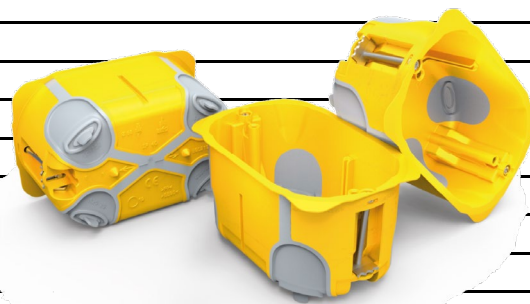

Standard boxes

Dedicated supports

All the functions of the AXOLUTE catalogue

AIR cover plates

| Рамки Axolute | | | | | | | | | | | |
|--------------------|-----|--|-----------|------------|-----------|------------|-----------|------------|-----------|------------|-----------|
| Серия MONOCHROME | | | 2М | Цена BGN | 3М | Цена BGN | 4М | Цена BGN | 6М | Цена BGN | |
| White | HD | | HA4802HD | 37.00 лв. | HA4803HD | 43.00 лв. | HA4804HD | 63.00 лв. | HA4806HD | 63.00 лв. | |
| Tech | HC | | HA4802HC | | HA4803HC | | HA4804HC | | 50.00 лв. | | HA4806HC |
| Anthracite | HS | | HA4802HS | | HA4803HS | | HA4804HS | | 63.00 лв. | | HA4806HS |
| Серия ALUMINIUM | | | 2М | | 3М | | 4М | | 6М | | |
| Brushed aluminium | XC | | HA4802XC | 37.00 лв. | HA4803XC | 43.00 лв. | HA4804XC | 50.00 лв. | HA4806XC | 60.00 лв. | |
| Brushed anthracite | XS | | HA4802XS | | HA4803XS | | HA4804XS | | HA4806XS | | |
| Серия LACQUERED | | | 2М | | 3М | | 4М | | 6М | | |
| White Limoges | BG | | HA4802BG | 35.00 лв. | HA4803BG | 37.00 лв. | HA4804BG | 50.00 лв. | HA4806BG | 63.00 лв. | |
| Серия ANODIZED | | | 2М | | 3М | | 4М | | 6М | | |
| Brushed chrome | CR | | HA4802CR | 35.00 лв. | HA4803CR | 37.00 лв. | HA4804CR | 50.00 лв. | HA4806CR | 63.00 лв. | |
| Brushed bronze | BR | | HA4802BR | 35.00 лв. | HA4803BR | 37.00 лв. | HA4804BR | 50.00 лв. | HA4806BR | | |
| Brushed titanium | NX | | HA4802NX | 37.00 лв. | HA4803NX | 43.00 лв. | HA4804NX | 43.00 лв. | HA4806NX | | |
| Silver mat | SAN | | HA4802SAN | 37.00 лв. | HA4803SAN | 43.00 лв. | HA4804SAN | 50.00 лв. | HA4806SAN | | 75.00 лв. |
| Серия GLASS | | | 2М | | 3М | | 4М | | 6М | | |
| Black glass | VNN | | HA4802VNN | 80.00 лв. | HA4803VNN | 86.00 лв. | HA4804VNN | 124.00 лв. | HA4806VNN | 154.00 лв. | |
| Kristall glass | VKA | | HA4802VKA | | HA4803VKA | | HA4804VKA | | HA4806VKA | | |
| Mirror glass | VSA | | HA4802VSA | | HA4803VSA | | HA4804VSA | | HA4806VSA | | |
| White Glass | VBB | | HA4802VBB | 124.00 лв. | HA4803VBB | 124.00 лв. | HA4804VBB | 124.00 лв. | HA4806VBB | 154.00 лв. | |
| Монтажни рамки | | | H4702 | 4.50 лв. | H4703 | 3.00 лв. | H4704 | 3.00 лв. | H4706 | 8.30 лв. | |