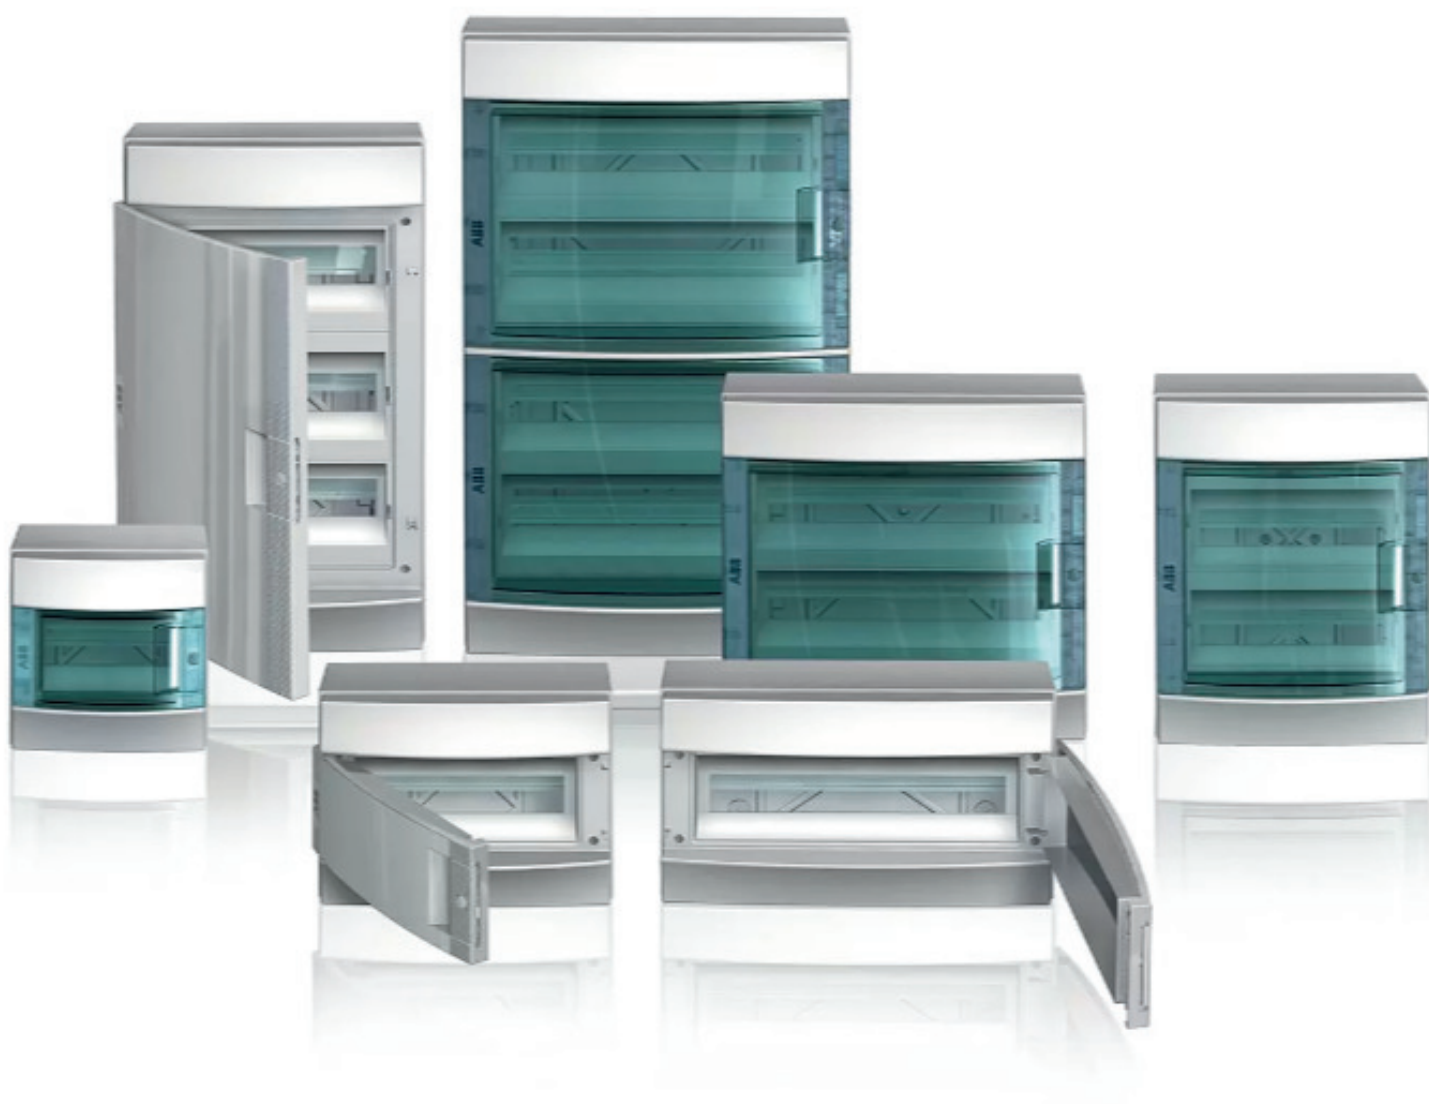

## МОДУЛНИ ТАБЛА Mistral

РХМ	Брой	ВГРАДЕН МОНТАЖ Модулни табла, комплектовани с клемореди, IP41			
Модули		Размер	Прозрачна врата	Бяла врата	Снимка
1X8	8	232x250x108	1SLM004101A1202	1SLM004102A1102	 
			<b>29,24 лв.</b>	<b>29,34 лв.</b>	
1X12	12	320x250x108	1SLM004101A1203	1SLM004102A1103	 
			<b>30,75 лв.</b>	<b>30,12 лв.</b>	
2X12	24	320x435x108	1SLM004101A1205	1SLM004102A1105	 
			<b>64,87 лв.</b>	<b>65,68 лв.</b>	
3X12	36	430x435x108	1SLM004101A1207	1SLM004102A1107	 
			<b>91,08 лв.</b>	<b>91,08 лв.</b>	
4X12	48	320x735x108	1SLM004101A1208	1SLM004102A1108	 
			<b>136,95 лв.</b>	<b>138,71 лв.</b>	
1X18	18	430x250x108	1SLM004101A1204	1SLM004102A1104	 
			<b>45,90 лв.</b>	<b>46,49 лв.</b>	
2X18	36	430x435x108	1SLM004101A1206	1SLM004102A1106	 
			<b>82,75 лв.</b>	<b>83,83 лв.</b>	
3X18	54	430x600x128	1SLM004101A1209	1SLM004102A1109	 
			<b>145,32 лв.</b>	<b>147,14 лв.</b>	
4X18	72	430x735x128	1SLM004101A1210	1SLM004102A1110	
			<b>187,37 лв.</b>	<b>189,72 лв.</b>	
РХМ	Брой	ОТКРИТ МОНТАЖ Модулни табла, комплектовани с клемореди, IP41			