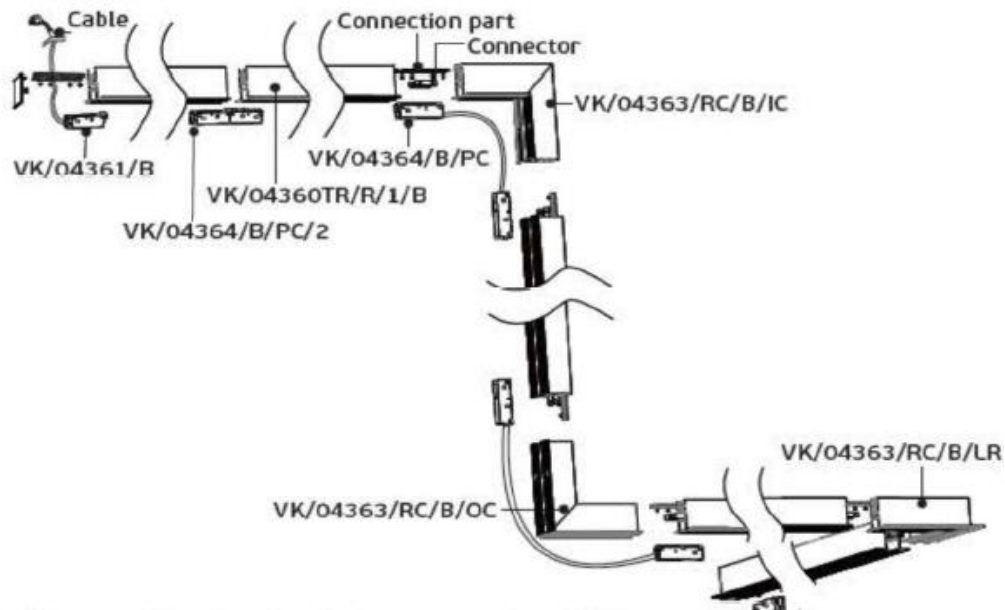

Арт. №	Модел	Техн. информация	Цена без ДДС	Изглед
71164-118721	VK/04380/B/ZM	Прожектор, за монтаж на магнитна шина 18W 1540lm 3000K с zoom 15-45°, CRI>90	204,30 лв.	
71164-119721	VK/04381/B/ZM	Прожектор, за монтаж на магнитна шина 25W 1870lm 3000K с zoom 15-45°, CRI>90	224,30 лв.	
71164-120721	VK/04382/CE/B	Висящ осветител, за монтаж на магнитна шина 6W 587lm 3000K 24°, CRI>90	155,70 лв.	

Посочените единични цени са за брой, в лева, без ДДС. TEKRA си запазва правото да ги променя без предизвестие.

4. Recessed magnetic track installation diagram 48V