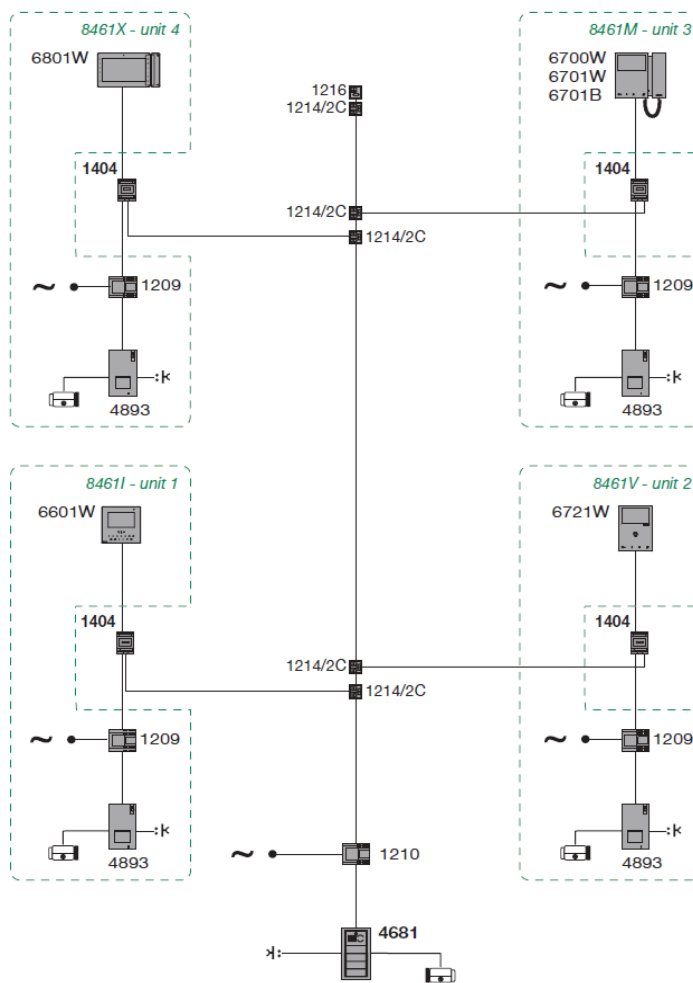

Комплекс от 4 къщи с обща ограда и входен панел