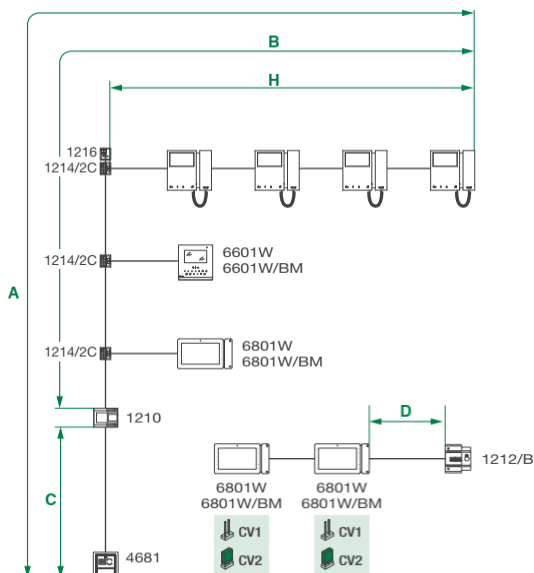

SB2 Building Kit окабеляване

	A MAX	B MAX	C MAX	H MAX	D MAX	Art. 1216
Comelit Art. 4577/4579 1 mm² (Ø 1,2 mm AWG 17)	260 m (850 feet)	130 m (425 feet)	130 m (425 feet)	50 m (164 feet)	100 m (328 feet)	
UTP5 cat. 5 0,2 mm² (Ø 0,5 mm AWG 24)	80 m (260 feet)	40 m (130 feet)	40 m (130 feet)	30 m (98 feet)	/	
0,28 mm² (Ø 0,6 mm AWG 23)	100 m (328 feet)	50 m (164 feet)	50 m (164 feet)	30 m (98 feet)	10 m (32,5 feet)	
0,5 mm² (Ø 0,8 mm AWG 20)	140 m (460 feet)	70 m (230 feet)	70 m (230 feet)	30 m (98 feet)	25 m (82 feet)	
1 mm² (Ø 1,2 mm AWG 17)	200 m (656 feet)	100 m (328 feet)	100 m (328 feet)	40 m (130 feet)	50 m (164 feet)	
1,5 mm² (Ø 1,4 mm AWG 15)	80 m (260 feet)	40 m (130 feet)	40 m (130 feet)	30 m (98 feet)	100 m (328 feet)	
UTP5 cat. 5 0,2 mm² (Ø 0,5 mm AWG 24) MULTI PAIR CABLE #	260 m (850 feet)	130 m (425 feet)	130 m (425 feet)	50 m (164 feet)	/	

SB2 Building Kit схеми на свързване