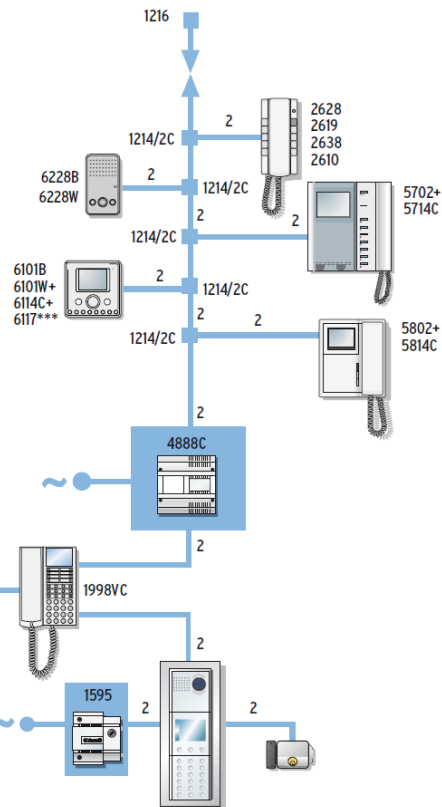

Апартаментна система SIMPLEBUS TOP

- » Неограничен брой портиерски станции
- » До 120 000 поста (до 100 поста на вход)
- » До 3 монитора за всеки пост (до 16 с модул)
- » До 3 аналогови камери (изисква допълнителен модул)
- » Релеен модул с управление по шината

2 входа с до 4 стълбищни клетки,
с до 25 абоната всяка