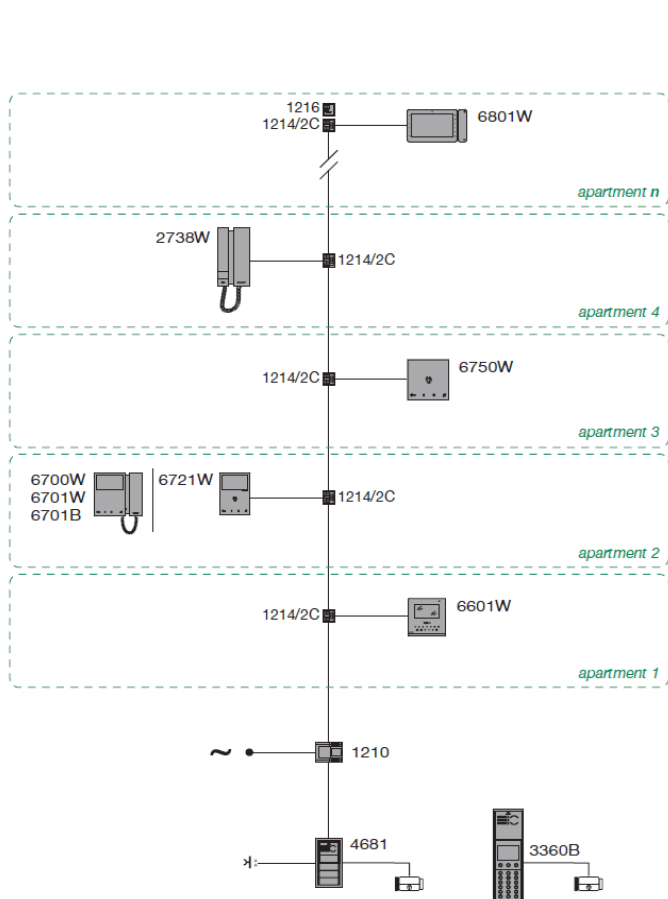

Система с 1 стълбищна клетка