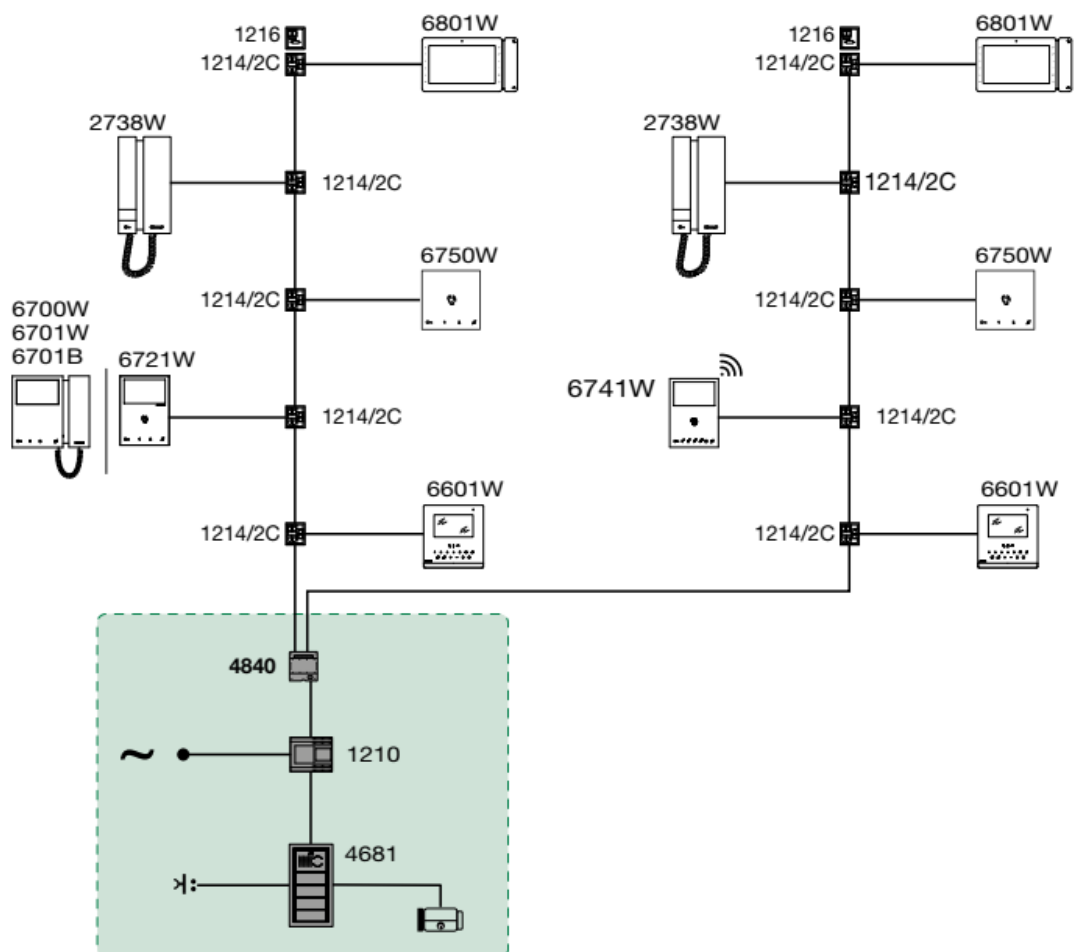

SB2 Building Kit схеми на свързване

Система с 1 стълбищна клетка

Комплекс от 4 къщи с обща ограда и входен панел

1 Стълбищна клетка с 2 входа >>

Комплекс блокове с обща ограда и входен панел

Система с 1 вход и до 4 стълбищни клетки