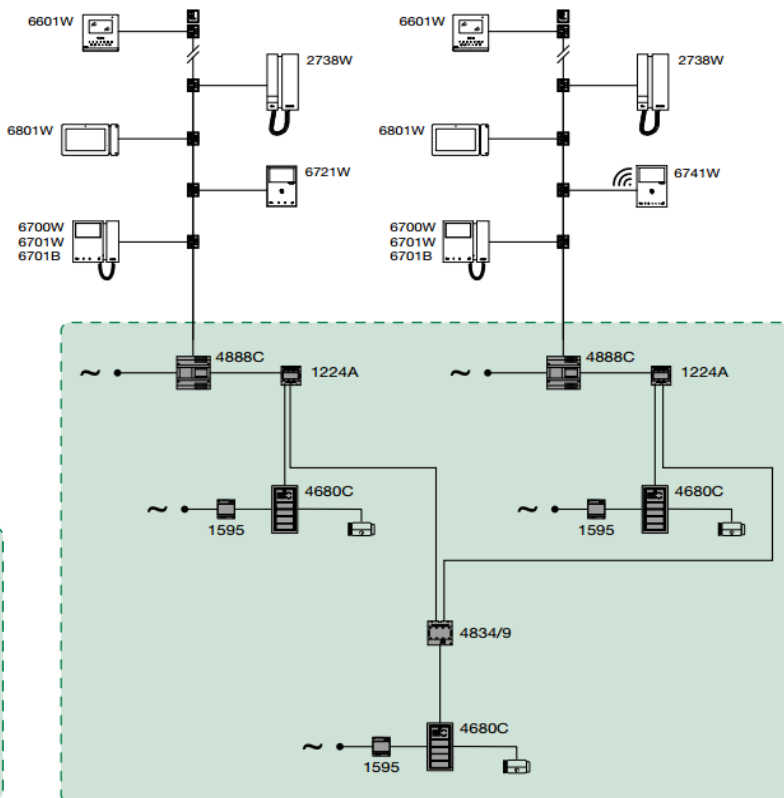

Комплекс с до 9 блока, с обща ограда и входен панел,
до 240 апартамента общо