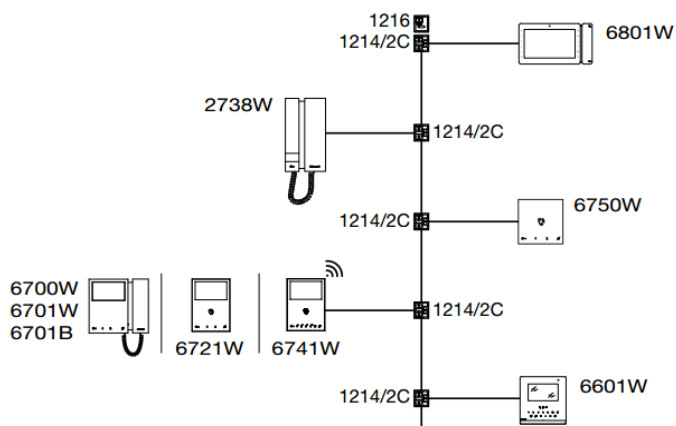

1 Стълбищна клетка с 2 входа >>

Комплекс блокове с обща ограда и входен панел