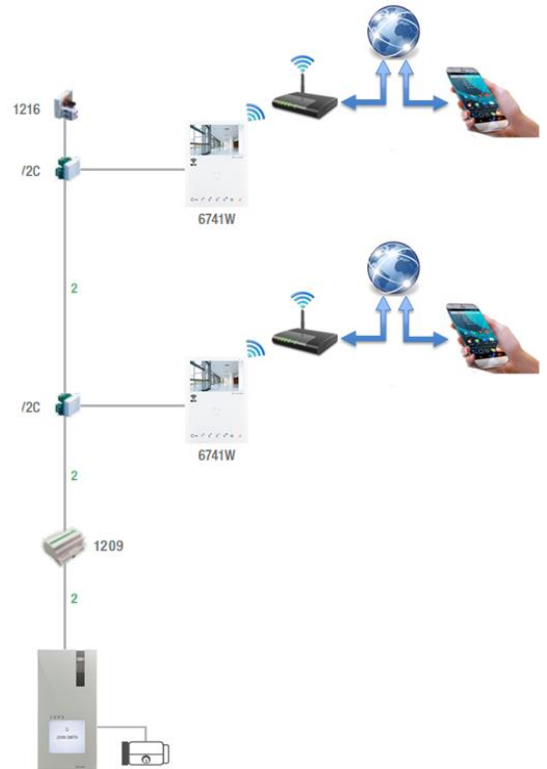

ВИДЕОДОМОФОННИ КИТОВЕ QUADRA SB2 KIT

Всеки SB QUADRA KIT съдържа: входен панел QUADRA, домофонна централа 1209 и монитор (според номенклатурата).

» Входният панел QUADRA може да бъде конфигуриран за 1, 2 или 4 абоната

» QUADRA KIT е лесно и готово решение за вили, офиси, портали с 1, 2 или 4 абоната

» QUADRA KIT може да се разширява с всички SB2 монитори към кита - като основни или допълнителни

ВИДЕОДОМОФОННИ КИТОВЕ QUADRA SB2 KIT

Еднопостова система КИТ

Четирипостова система (КИТ + 3 монитора)

Еднопостова система с 2 входни панела

Еднопостова система с добавени CCTV камери

Wi-Fi QUADRA SB2 KIT

6741W - Mini Wi-Fi

Wi-Fi KIT 8451V

Еднопостова Wi-Fi с 2 монитора
Видеодомофонни китове QUADRA SB2 KIT