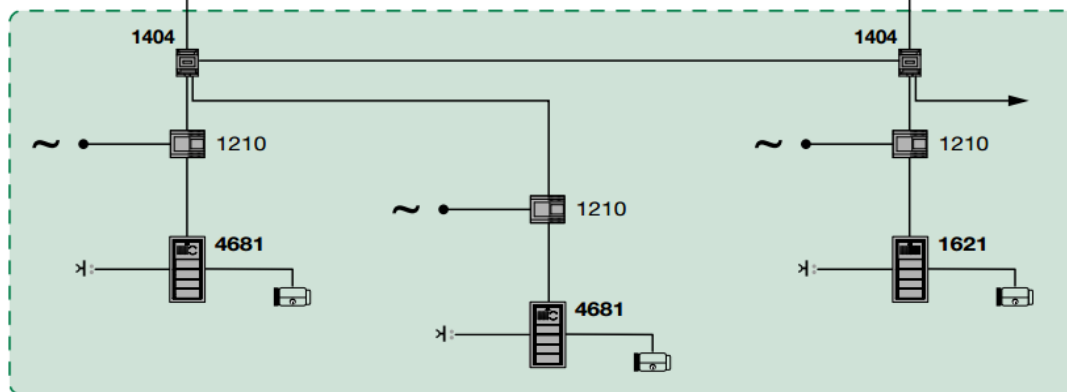

1 Стълбищна клетка с 2 входа >>

Комплекс блокове с обща ограда и входен панел