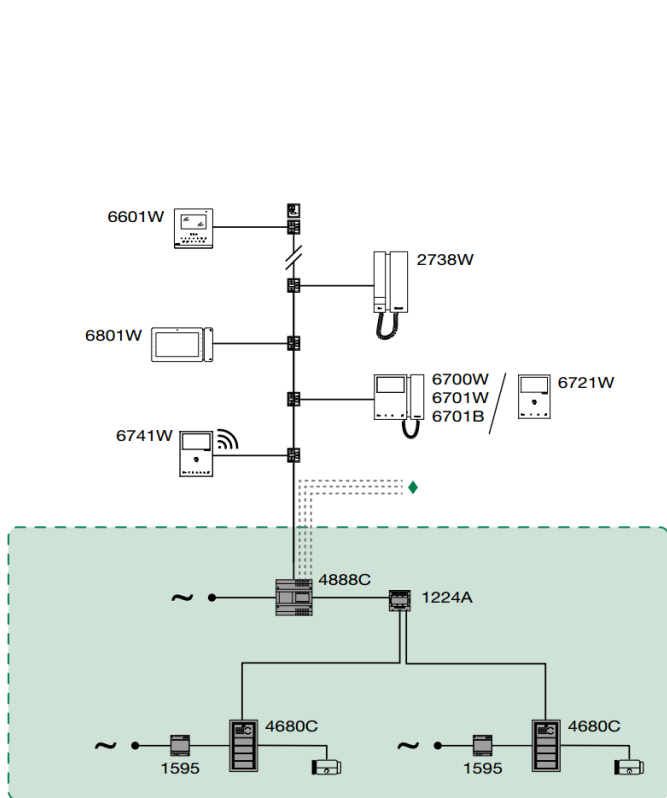

Апартаментна система SIMPLEBUS TOP

- » Неограничен брой портиерски станции
- » До 120 000 поста (до 100 поста на вход)
- » До 3 монитора за всеки пост (до 16 с модул)
- » До 3 аналогови камери (изисква допълнителен модул)
- » Релеен модул с управление по шината

2 входа с до 4 стълбищни клетки,
с до 25 абоната всяка