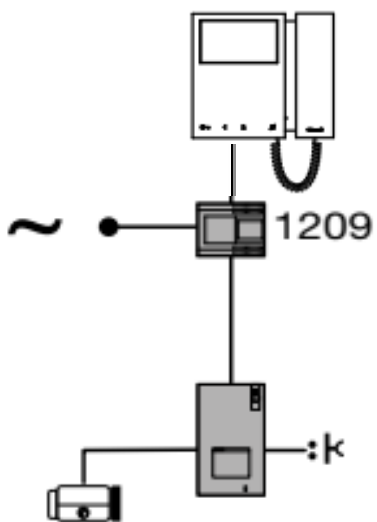

ВИДЕОДОМОФОННИ КИТОВЕ QUADRA SB2 KIT

Еднопостова система КИТ