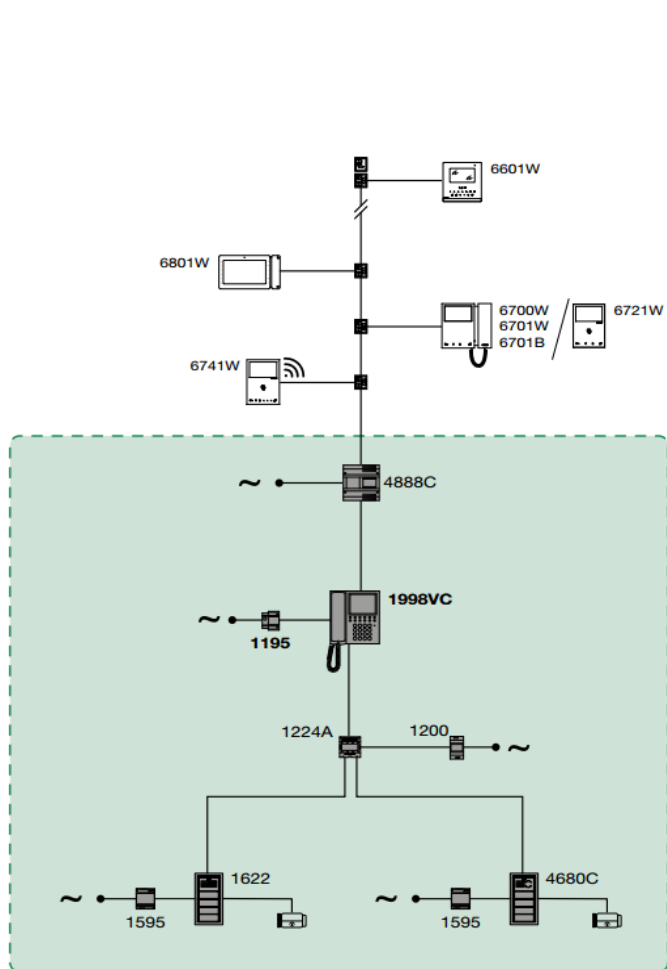

2 входа с портиерски пулт