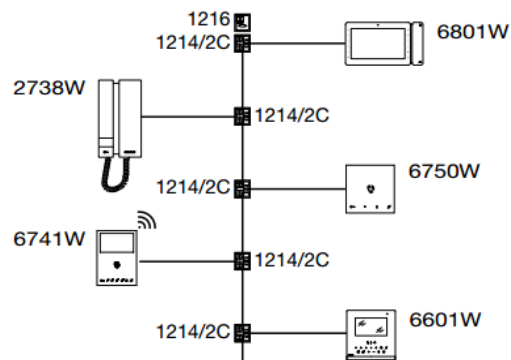

1 Стълбищна клетка с 2 входа >>

Комплекс блокове с обща ограда и входен панел