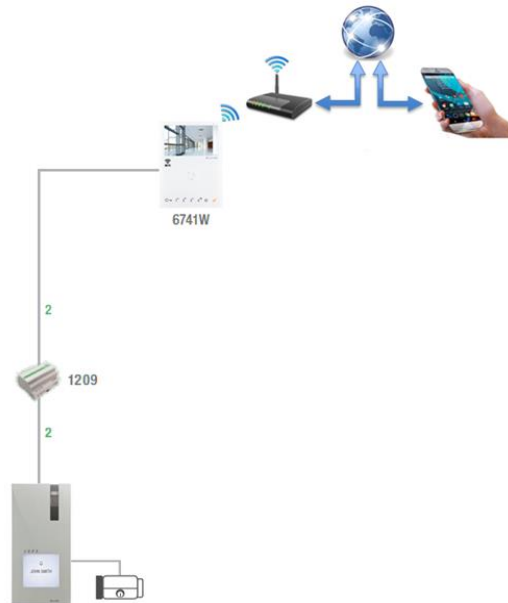

Еднопостова система КИТ

Четирипостова система (КИТ + 3 монитора)

Еднопостова система с 2 входни панела

Еднопостова система с добавени CCTV камери

Wi-Fi QUADRA SB2 KIT

6741W - Mini Wi-Fi

Wi-Fi KIT 8451V

Еднопостова Wi-Fi с 2 монитора
Видеодомофонни китове QUADRA SB2 KIT