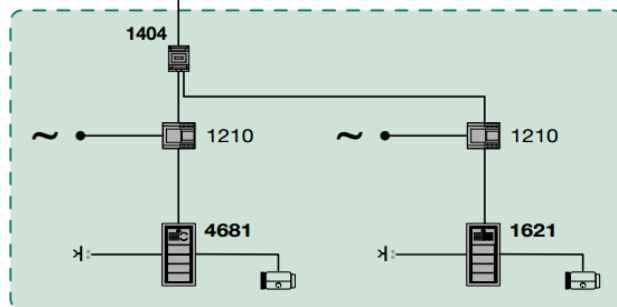

1 Стълбищна клетка с 2 входа >>

Комплекс блокове с обща ограда и входен панел