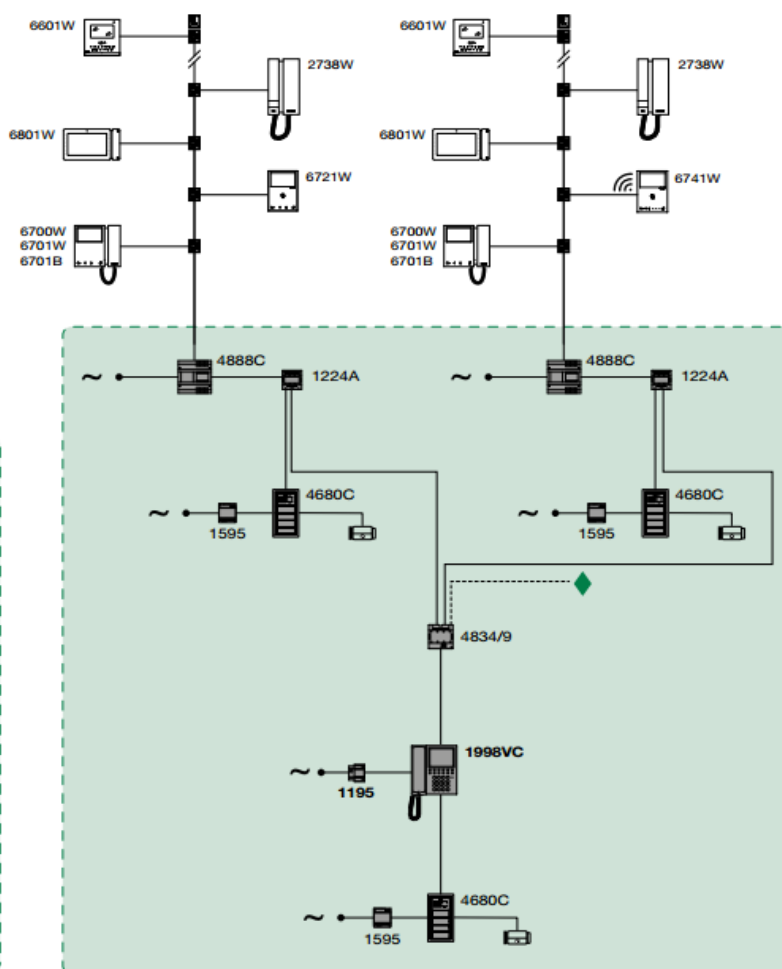

Комплекс с до 9 блока, с общ портиер и входен панел

Simplebus TOP и функционални модули

CE-4888C		Модул захранване за двупроводните системи SBTOP от аудио и видео тип. Адресира до 100 абоната, разпределени в 1-4 линии с LED индикатор за късо съединение и в комплект с 4 модула терминатор за линия 1216. Изход за захранване на модул 1224A или 1424. Съвместим видеоразговорно устройство 4680C, портиерска клавиатура 1998C и модул за добавяне на входни панели 1224A. Захранване 220V, размер 8 DIN модула	360,00 лв.
CE-4680C		Модул видео разговорно устройство за системи SBTOP и входни панели IKALL/IKALL METAL. Камера с LED подсветка, говорител и микрофон, DIP ключе за програмиране. Електронно управление на ел.на срещник/магнит до 3A и отделно реле 10A. Захранване 33VDC от модул 1595	713,00 лв.
CE-1595		Модул захранване 33Vdc 500 mA за разговорни устройства 4680C за SBTOP и за система 4682C VIP и входни панели IKALL/IKALL METAL. Захранване 220V, размер 8 DIN модула	82,00 лв.