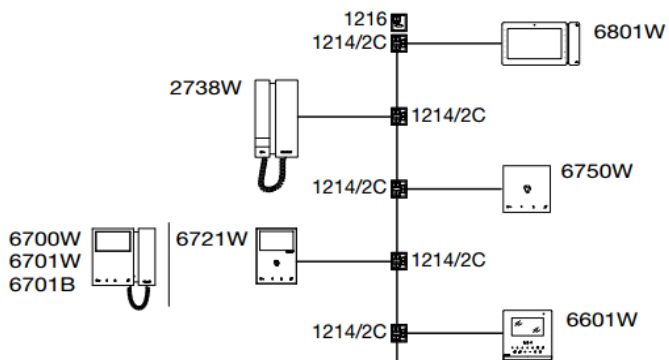

1 Стълбищна клетка с 2 входа >>

Комплекс блокове с обща ограда и входен панел