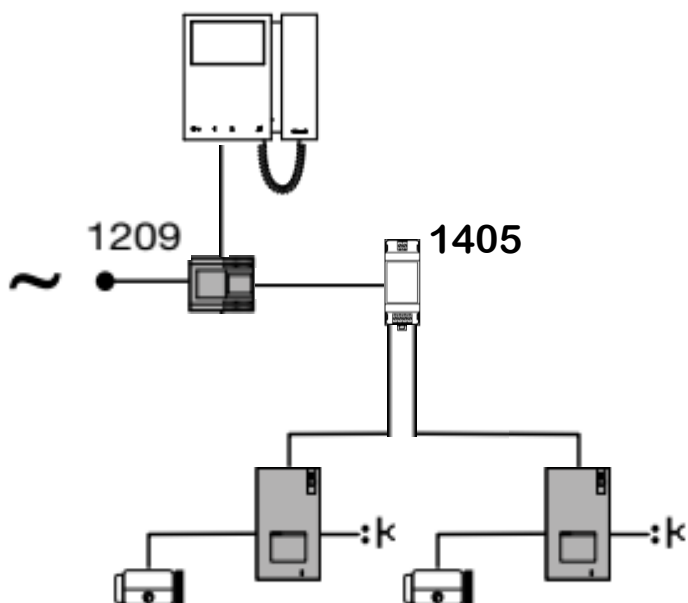

Еднопостова система с 2 входни панела