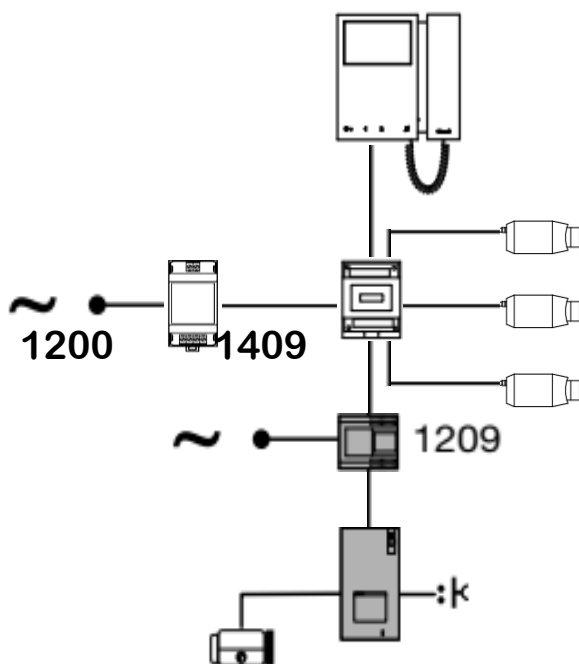

Еднопостова система с добавени CCTV камери