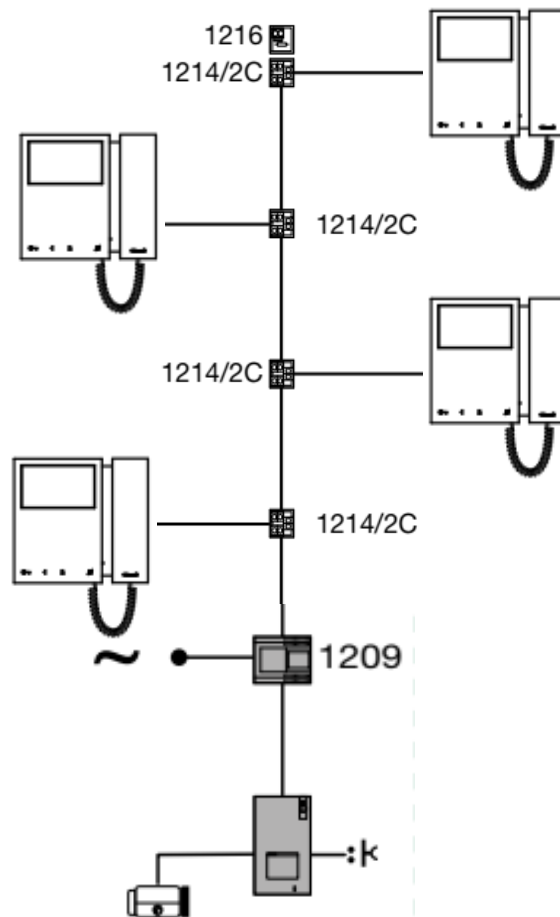

Четирипостова система (КИТ + 3 монитора)