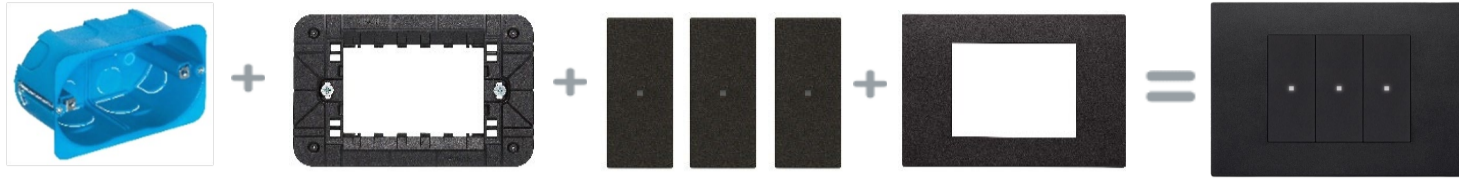

Рамки LINEA - Италиански стандарт

Декоративни рамки	2 модула		3 модула		4 модула		7 модула	
	Каталожен номер	Цена EUR	Каталожен номер	Цена EUR	Каталожен номер	Цена EUR	Каталожен номер	Цена EUR
Total Look (технополимер)								
Бял (White)	V30642.00	4.69 EUR	V30653.00	4.69 EUR	V30654.00	6.81 EUR	V30657.00	9.04 EUR
Светлобежо в (Canvas)	V30642.01	4.69 EUR	V30653.01	4.69 EUR	V30654.01	6.81 EUR	V30657.01	9.04 EUR
Черен (Black)	V30642.02	4.69 EUR	V30653.02	4.69 EUR	V30654.02	6.81 EUR	V30657.02	9.04 EUR
Painted technopolymers (технополимер)								
Сребро (Silver)	V30642.20	7.96 EUR	V30653.20	7.96 EUR	V30654.20	11.58 EUR	V30657.20	15.35 EUR
Клей (Clay)	V30642.21	7.96 EUR	V30653.21	7.96 EUR	V30654.21	11.58 EUR	V30657.21	15.35 EUR
Метал (Metal)	V30642.22	7.96 EUR	V30653.22	7.96 EUR	V30654.22	11.58 EUR	V30657.22	15.35 EUR
Reflex (оцветен технополимер)								
Бял стъкло (White Reflex)	V30642.40	7.92 EUR	V30653.40	7.92 EUR	V30654.40	11.89 EUR	V30657.40	16.69 EUR
Светлобежов стъкло (Canvas Reflex)	V30642.41	7.92 EUR	V30653.41	7.92 EUR	V30654.41	11.89 EUR	V30657.41	16.69 EUR
Черен стъкло (Black Reflex)	V30642.42	7.92 EUR	V30653.42	7.92 EUR	V30654.42	11.89 EUR	V30657.42	16.69 EUR
Painted metals (цинково-титаниева сплав)								
Титан (Titanium)	V30642.60	17.84 EUR	V30653.60	17.84 EUR	V30654.60	25.88 EUR	V30657.60	34.30 EUR
PVD metals (цинково-титаниева сплав)								
Злато мат (Brushed gold)	V30642.70.01	25.54 EUR	V30653.70.01	25.54 EUR	V30654.70.01	36.98 EUR	V30657.70.01	49.14 EUR
Бронз (Bronze)	V30642.71	25.54 EUR	V30653.71	25.54 EUR	V30654.71	36.98 EUR	V30657.71	49.14 EUR
Стомана сатен (Satin finish stainless steel)	V30642.72	25.54 EUR	V30653.72	25.54 EUR	V30654.72	36.98 EUR	V30657.72	49.14 EUR
Избор монтажни рамки - Италиански стандарт								
Монтажна рамка с винт или скоби								
Арт.номер	V30602/V30603		V30613		V30614		V30617	
Монтажна рамка винт със скоби 2М 71mm, скрит монтаж ø 60 mm						V30602	2.22 EUR	
Монтажна рамка без винт 2М 71mm						V30603	1.72 EUR	
Монтажна рамка с винт 3М						V30613	1.74 EUR	
Монтажна рамка с винт 4М						V30614	3.64 EUR	
Монтажна рамка с винт 7М						V30617	6.19 EUR	

Всички посочени цени са за брой, в евро, без включен ДДС. Последни промени 15.04.2026 г. ТЕКРА ЕООД запазва правото за промяна на цените без предизвестие.