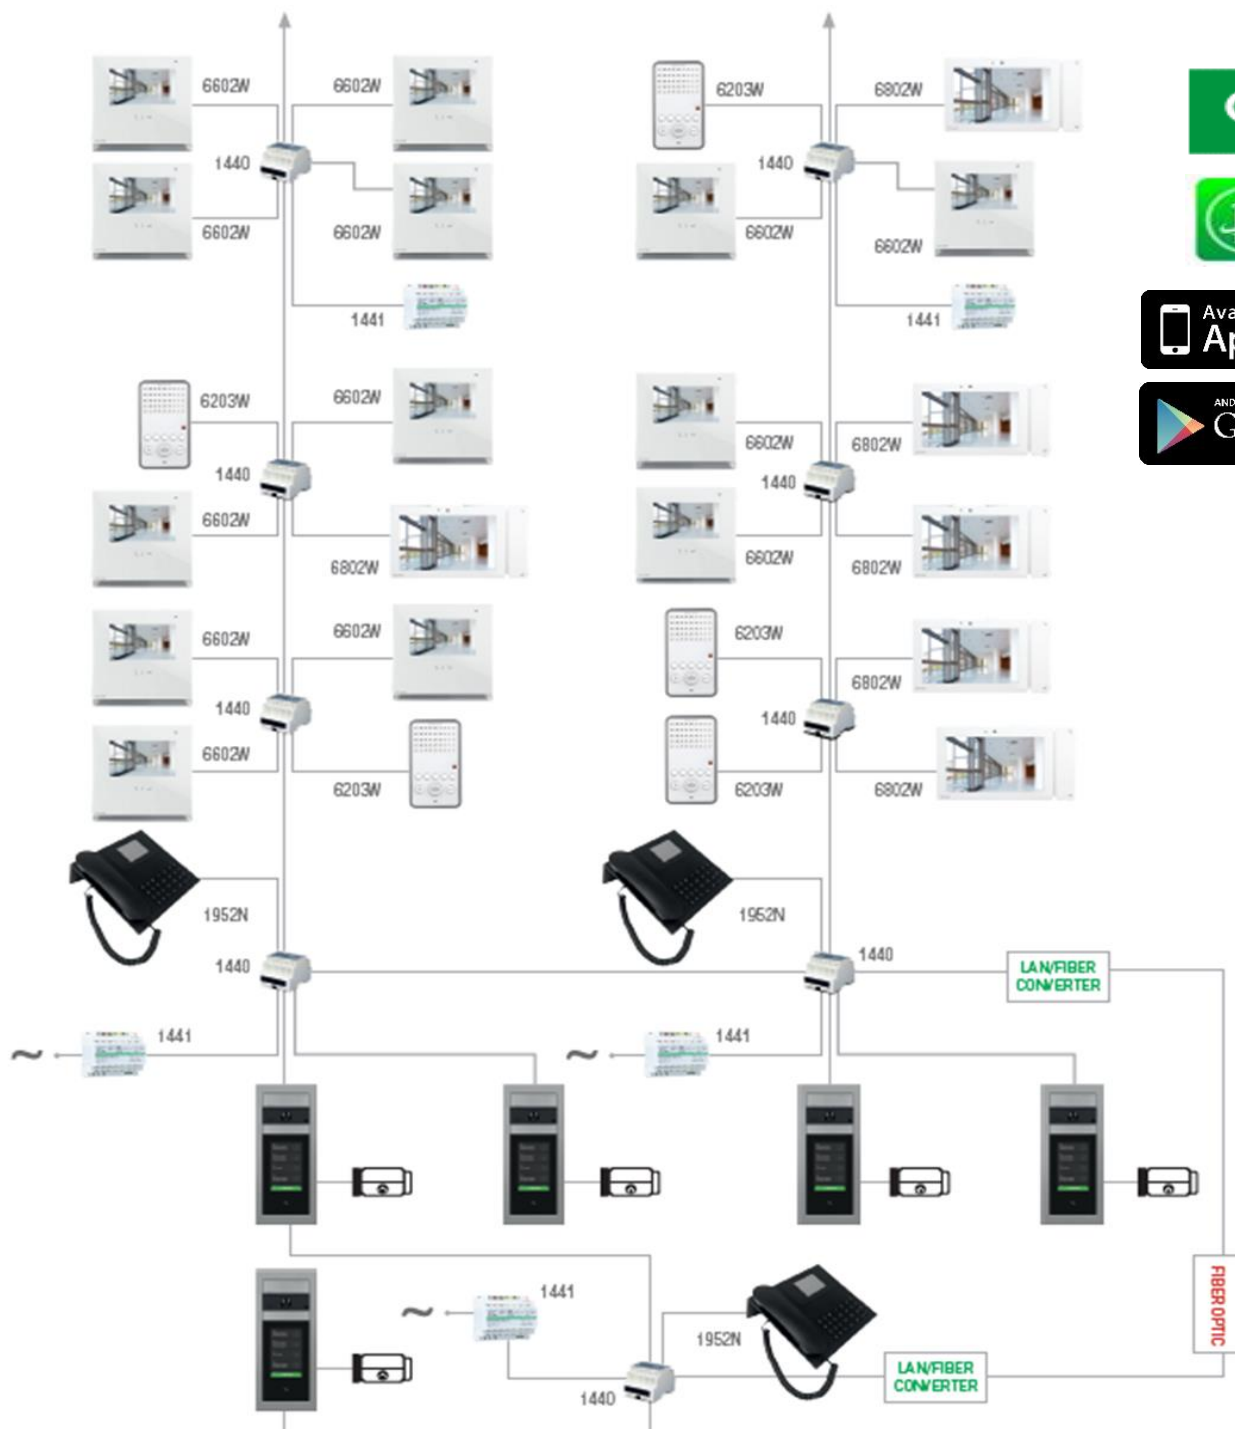

IP домофонна система COMELIT VIP

Available on the
App Store

ANDROID APP ON
Google play

- Стандартен протокол – интеграция към Ethernet мрежи
- Неограничен брой монитори, портиерски станции, входни панели и разговори в системата
- Софтуерни устройства - Android и iOS App, Windows и Mac
- Шлюз към външни мрежи и SIP телефонни централи
- Възможност за интеграция с КД, ВН и автоматизация