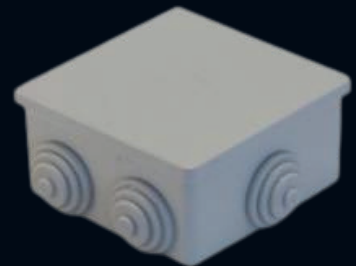

TEKRA

COURBI
Electrical Material Industry

els spelsberg

ЦЕНОВА ЛИСТА

РАЗКЛОНИТЕЛНИ КУТИИ

Разклонителни кутии - тухлени стени /без съдържание на халогени/

Арт. №	Описание	Изображение	Производител	Цена, лв. без ДДС	Цена, лв. с ДДС
CR08-21001-001	Разклонителна кутия зидария Φ72 x30mm с капак IP30 Round NT			0,41 лв.	0,49 лв.
CR08-21002-100	Разклонителна кутия зидария Φ100 x35mm с капак IP30 Round 100			1,14 лв.	1,37 лв.
CR08-21003-080	Разклонителна кутия зидария 80x80 x45mm с капак IP30 серия Junction Ultra			0,69 лв.	0,83 лв.
CR08-21004-105	Разклонителна кутия зидария 105x105 x45mm с капак IP30 серия Junction Ultra			1,46 лв.	1,75 лв.
CR08-21005-155	Разклонителна кутия зидария 155x105 x45mm с капак IP30 серия Junction Ultra			2,77 лв.	3,32 лв.
CR08-21006-125	Разклонителна кутия зидария 155x125 x45mm с капак IP30 серия Junction Ultra			3,05 лв.	3,66 лв.
CR08-21008-290	Разклонителна кутия зидария 290x145 x50mm с капак IP30 серия Junction Ultra			5,61 лв.	6,73 лв.

Разклонителни кутии - за открит монтаж /без съдържание на халогени/

Арт.	Описание	Изображение	Производител	Цена, лв. без ДДС	Цена, лв. с ДДС
S31090801	Разклонителна кутия за открит монтаж 89x43 x37mm IP55 цвят Сив HF Mini 25-L			1,00 лв.	1,20 лв.
S33290701	Разклонителна кутия за открит монтаж 75x75 x37mm IP55 цвят Сив HF Sd 7-L			1,10 лв.	1,32 лв.
S33291201	Разклонителна кутия за открит монтаж 85x85 x37mm IP55 цвят Сив HF i 12-L			1,55 лв.	1,86 лв.
S33391601	Разклонителна кутия открит монтаж 130x85 x37mm IP55 цвят Сив HF i 16-L			2,50 лв.	3,00 лв.
S31010801	Разклонителна кутия за открит монтаж 89x43 x37mm IP55 цвят Черен HF Mini 25-L/sw			2,33 лв.	2,80 лв.
S33221201	Разклонителна кутия за открит монтаж 85x85 x37mm IP55 цвят Черен HF i 12-L/sw			1,55 лв.	1,86 лв.