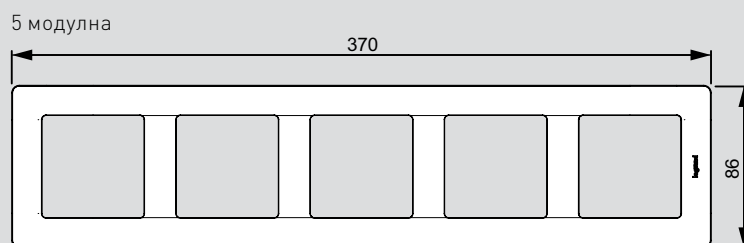

Valena™ Life

размери на декоративните рамки (включително IP44 и рамка с държач на етикети)