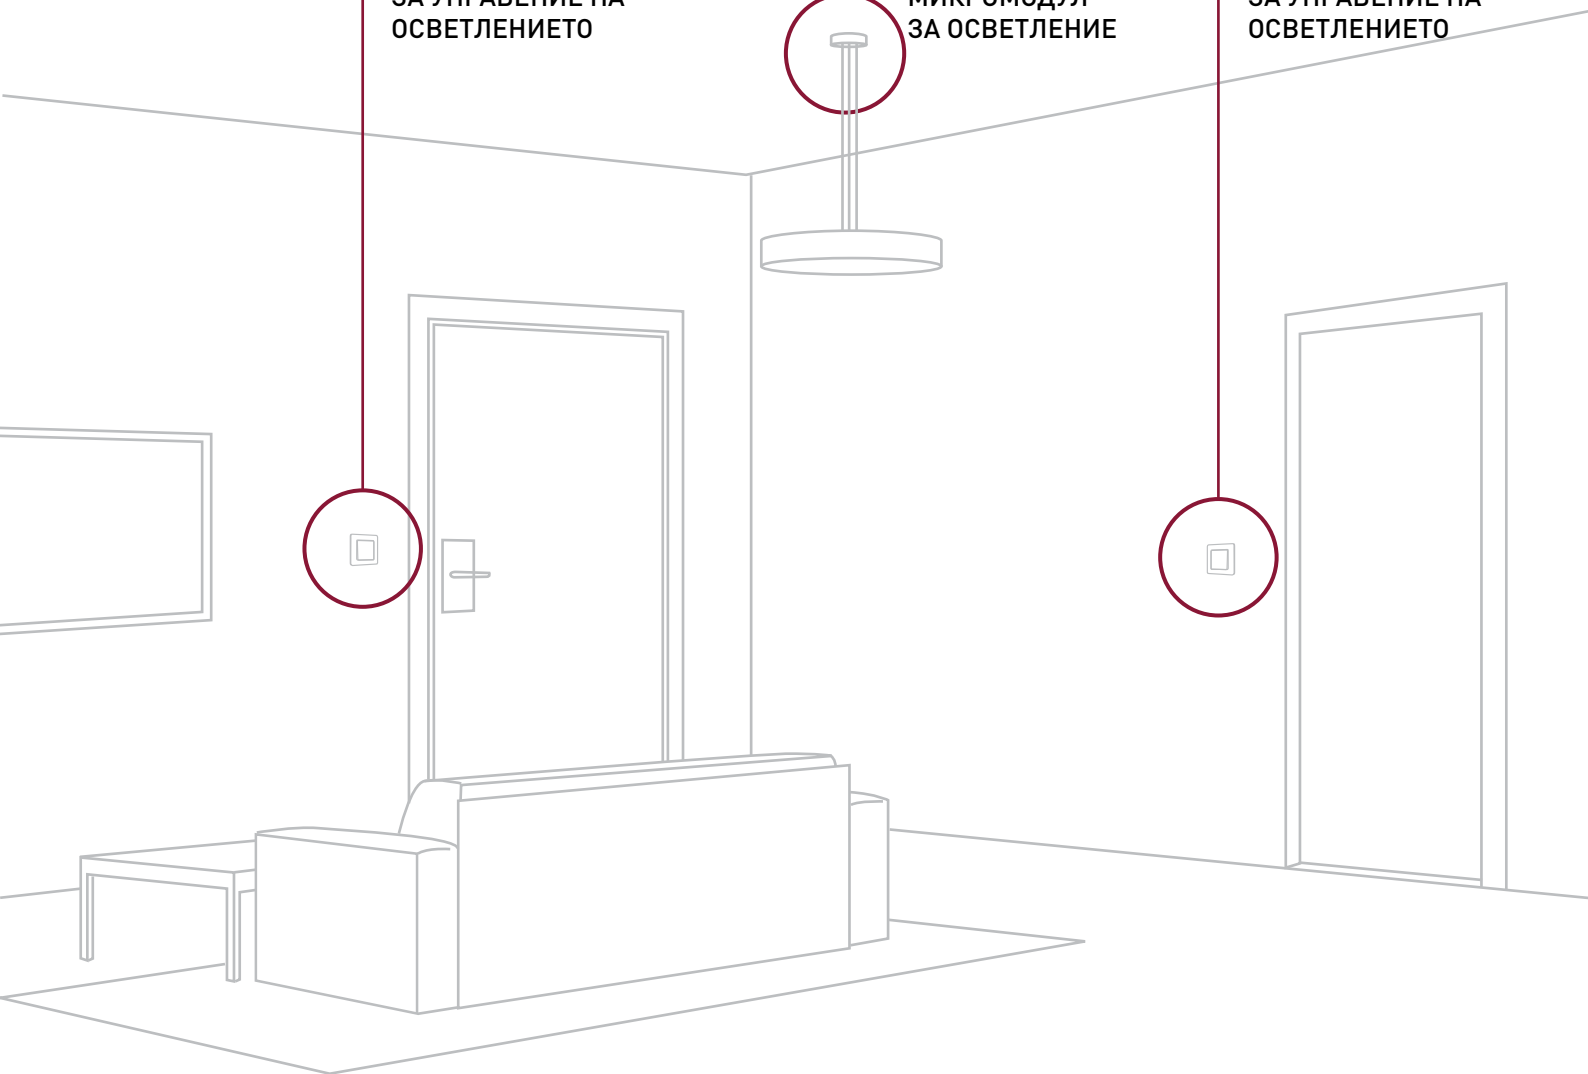

Примери на приложение

Добавяне на втора точка за управление на осветлението

Традиционният ключ, свързан към лампата, се заменя със свързан ключ. Управлява се чрез безжичен ключ с функции ИЗКЛ/ВКЛ инсталиран в близост до леглото.

ТРАДИЦИОНЕН КЛЮЧ

СВЪРЗАН УМЕН КЛЮЧ

БЕЗЖИЧЕН КЛЮЧ ЗА УПРАВЕНИЕ НА ОСВЕТЛЕНИЕТО

БЕЗЖИЧЕН КЛЮЧ
ЗА УПРАВЕНИЕ НА
ОСВЕТЛЕНИЕТО

СВЪРЗАН
МИКРОМОДУЛ
ЗА ОСВЕТЛЕНИЕ

БЕЗЖИЧЕН КЛЮЧ
ЗА УПРАВЕНИЕ НА
ОСВЕТЛЕНИЕТО

Създаване на девиаторен ключ

Функцията може да се реализира и без вградени механизми. Просто използвайте свързан микромодул за осветление, който лесно се монтира вътре в чашката на лампата. Ключът ИЗКЛ/ВКЛ се управлява чрез безжични модули, инсталиран където и да е в стаята, в зависимост от нуждите на потребителя.