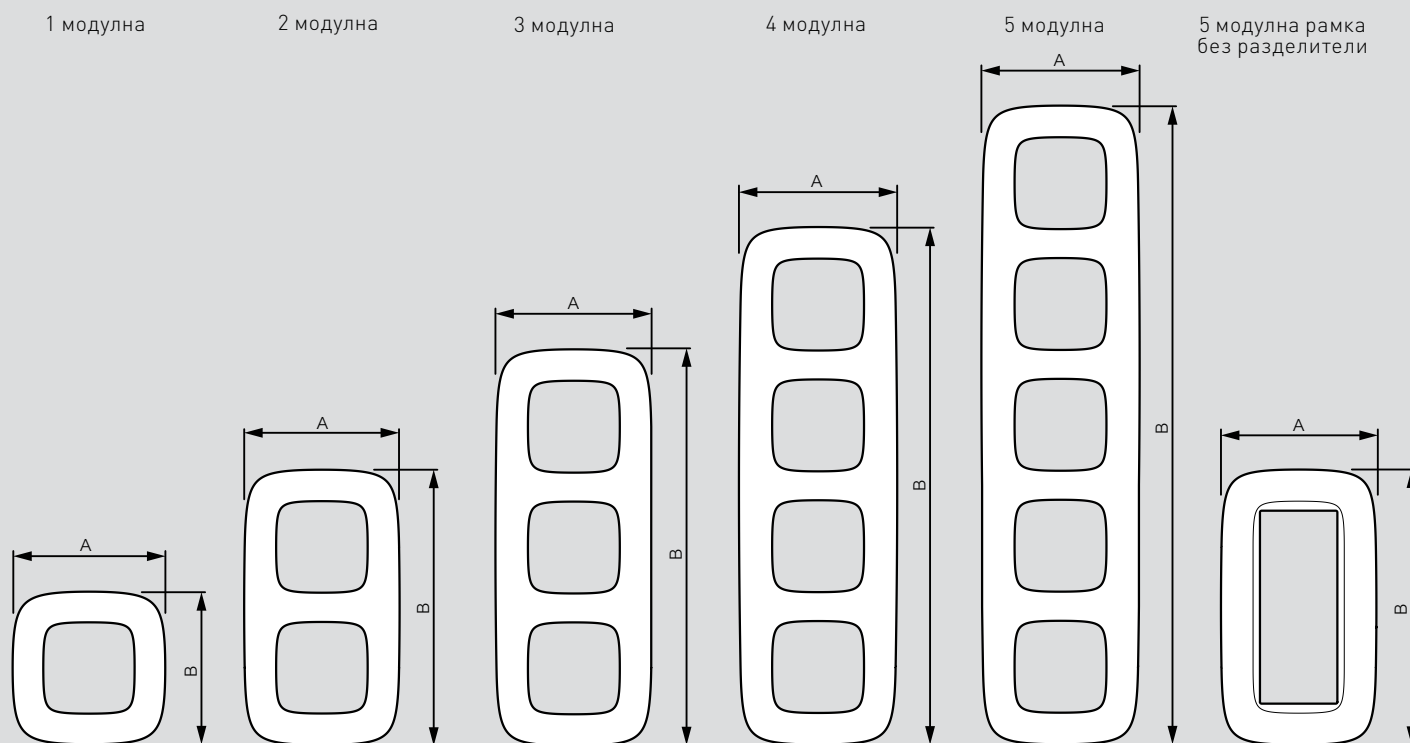

Valena™ Allure

размери на декоративните рамки

	1 МОДУЛНА	2 МОДУЛНА	3 МОДУЛНА	4 МОДУЛНА	5 МОДУЛНА	5 МОДУЛНА БЕЗ РАЗДЕЛИТЕЛИ
Размери	A=90 mm B=90 mm	A=92 mm B=162 mm	A=92 mm B=233 mm	A=93 mm B=304 mm	A=94 mm B=375 mm	A=162 mm B=154 mm
Бяло	7 543 01	7 543 02	7 543 03	7 543 04	7 543 05	7 543 06
Крем	7 543 11	7 543 12	7 543 13	7 543 14	7 543 15	7 543 16
Нарцис хром	7 543 41	7 543 42	7 543 43	7 543 44	7 543 45	
Нарцис злато	7 543 51	7 543 52	7 543 53	7 543 54	7 543 55	
Флора	7 543 61	7 543 62	7 543 63	7 543 64	7 543 65	
Бяло zen	7 543 71	7 543 72	7 543 73	7 543 74	7 543 75	
Крем zen	7 543 81	7 543 82	7 543 83	7 543 84	7 543 85	
Алуминий	7 543 91	7 543 92	7 543 93	7 543 94	7 543 95	7 543 96
Черен мат	7 544 01	7 544 02	7 544 03	7 544 04	7 544 05	7 544 06
Перла	7 544 11	7 544 12	7 544 13	7 544 14	7 544 15	7 544 16
Размери	A=91 mm B=91 mm	A=92 mm B=163 mm	A=93 mm B=234 mm	A=94 mm B=306 mm	A=95 mm B=377 mm	
Бяло огледало	7 544 21	7 544 22	7 544 23	7 544 24	7 544 25	
Черен барок	7 544 31	7 544 32	7 544 33	7 544 34	7 544 35	
Пурпурен барок	7 544 41	7 544 42	7 544 43	7 544 44	7 544 45	
Кожа	7 544 51	7 544 52	7 544 53	7 544 54	7 544 55	
Орех	7 544 61	7 544 62	7 544 63	7 544 64	7 544 65	
Карбон	7 544 71	7 544 72	7 544 73	7 544 74	7 544 75	
Размери	A=90 mm B=90 mm	A=92 mm B=162 mm	A=92 mm B=233 mm	A=93 mm B=304 mm	A=93 mm B=374 mm	
Метални нишки	7 544 91	7 544 92	7 544 93	7 544 94	7 544 95	
Дворцов мрамор	7 555 21	7 555 22	7 555 23			
Черно стъкло	7 555 31	7 555 32	7 555 33	7 555 34	7 555 35	
Бяло стъкло	7 555 41	7 555 42	7 555 43	7 555 44	7 555 45	
Размери	A=91 mm B=91 mm	A=92 mm B=163 mm	A=93 mm B=234 mm	A=93 mm B=304 mm	A=93 mm B=374 mm	
Светъл никел	7 555 01	7 555 02	7 555 03	7 555 04	7 555 05	
Тъмен никел	7 555 11	7 555 12	7 555 13	7 555 14	7 555 15