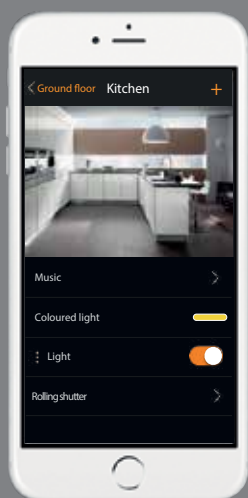

MyHOME_Up

Еволюция в жилищната автоматизация

MyHOME_Up App