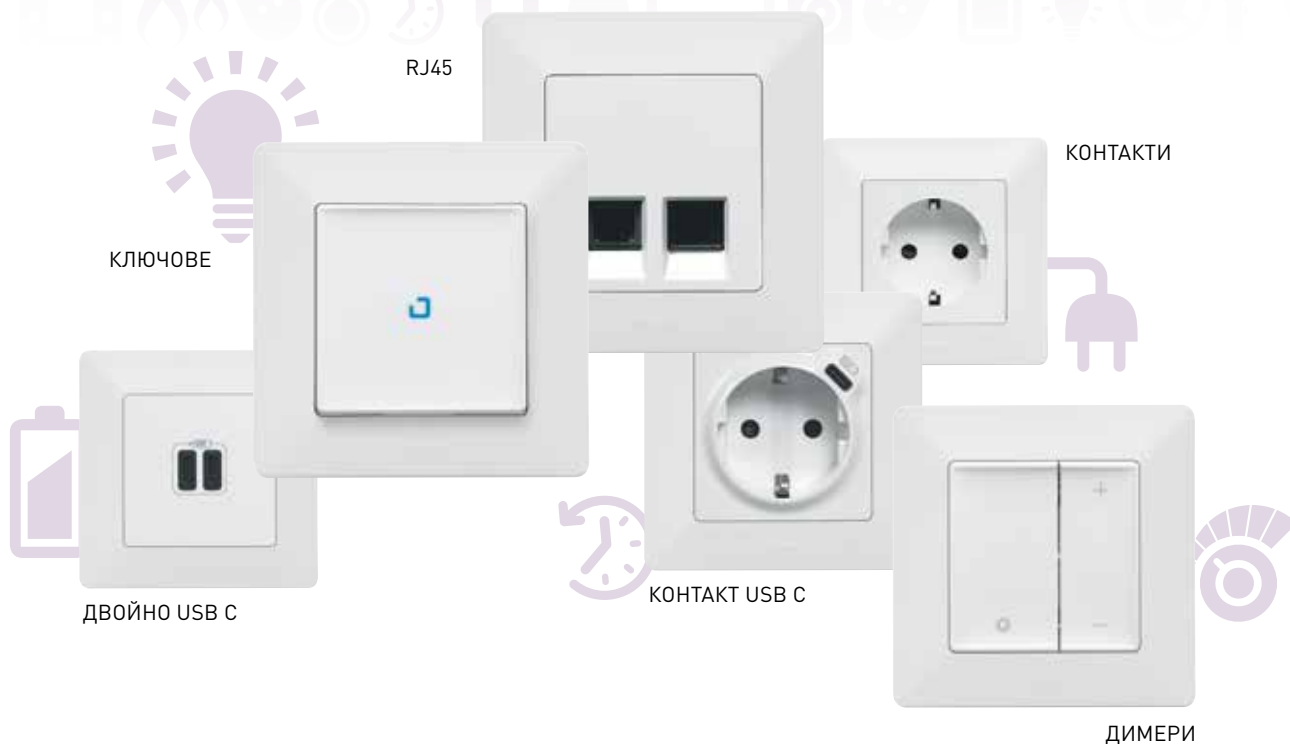

Повече от 150 функции,
налични в два дизайна,
за да паснат с елегантност
на всеки интериор.