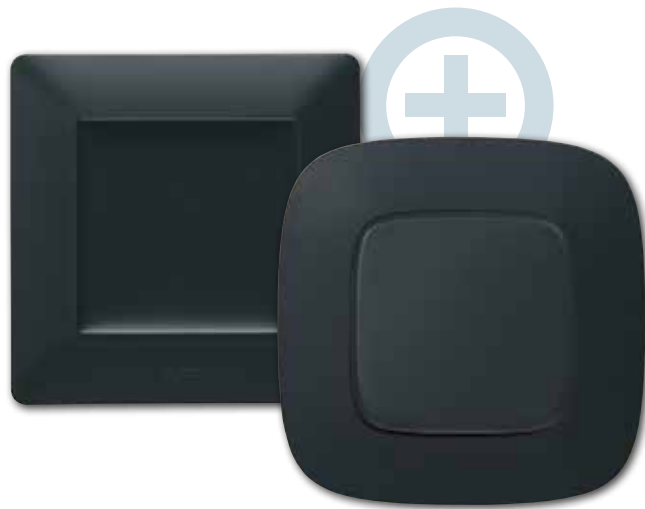

Нови цветове и стил

- Истинска класика
- Алюминиев щрих
- Модерно черно
- Модерни цветове
- Прецизен стил