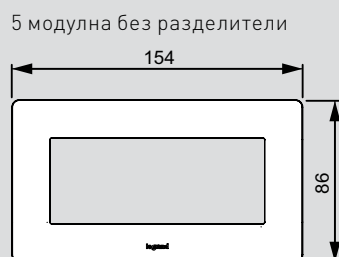

Valena™ Life

размери на декоративните рамки (включително IP44 и рамка с държач на етикети)