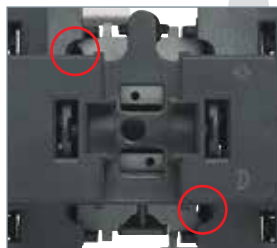

ИЗОЛИРАНА РАМКА

Защита срещу токов
удар и наранявания

ДЕТСКА ЗАЩИТА

Вградена в механизма

ТЕСТОВИ ГНЕЗДА

Лесен достъп без да
се маха устройството
от конзолата

Детайл от еднополюсен
ключ

Двойна система за закрепване