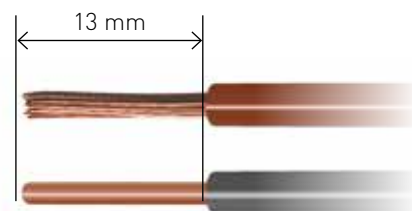

Подходящо за едножилни и многожилни кабели