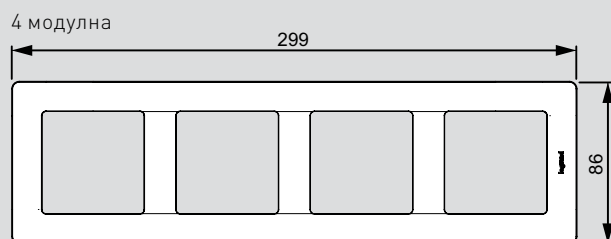

Valena™ Life

размери на декоративните рамки (включително IP44 и рамка с държач на етикети)