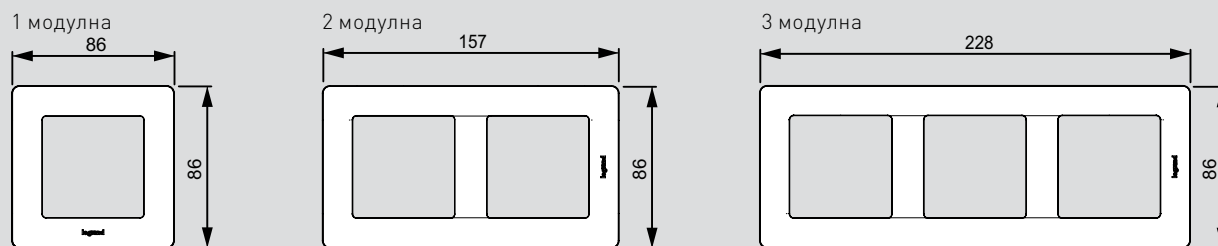

Valena™ Life

размери на декоративните рамки (включително IP44 и рамка с държач на етикети)