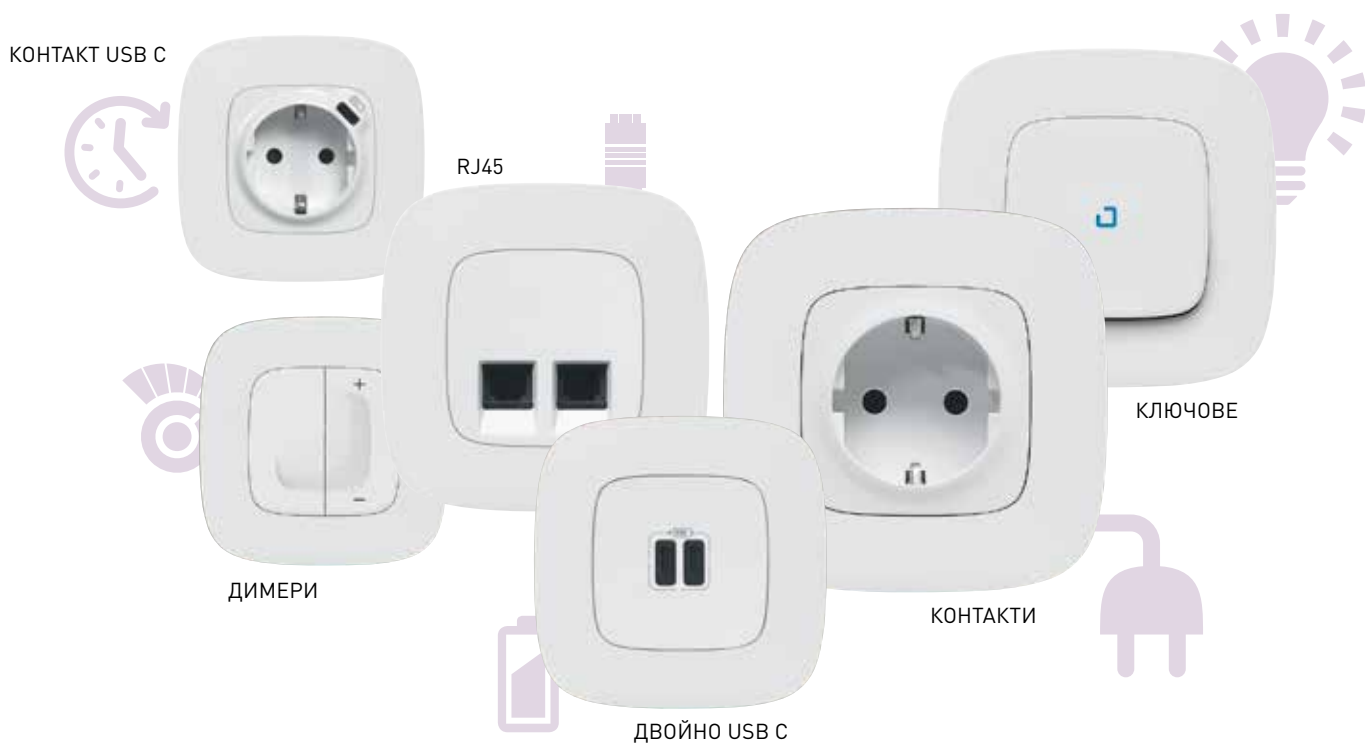

Valena

IN'MATIC

Безопасно Надеждно Здраво

ЗАЩИТЕН МЕХАНИЗЪМ IP2X

Без контакт до
токоведещите части по
време на монтаж

ПО-ГОЛЯМ БУТОН ЗА ОСВОБОЖДАВАНЕ НА КАБЕЛА

По-лесно освобождаване
на кабела от
автоматичните клеми