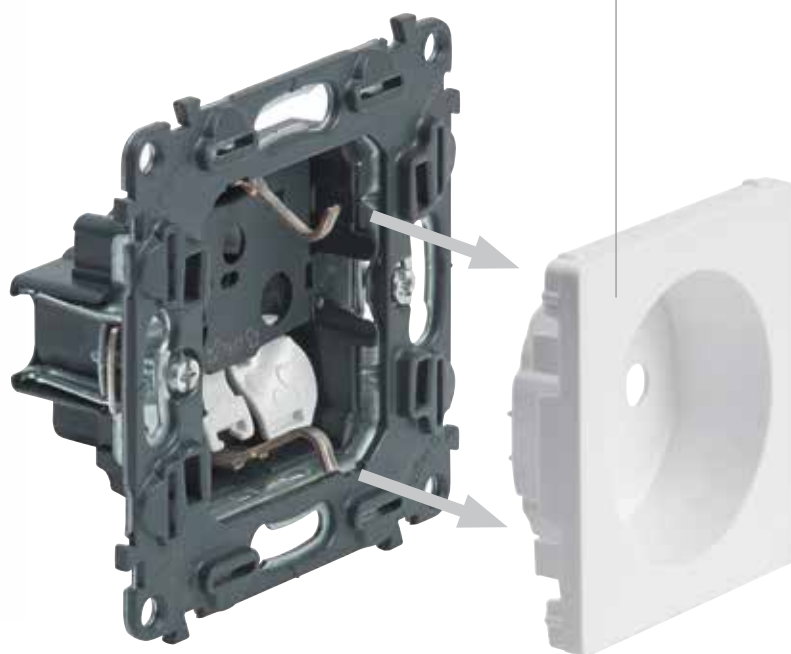

2

Махнете лицевия панел Valena Life