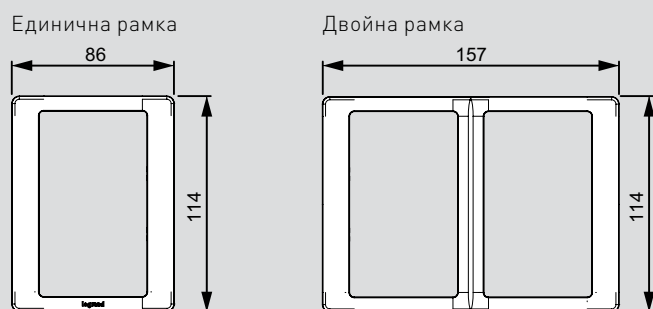

Valena Life специфични рамки за двойни контакти