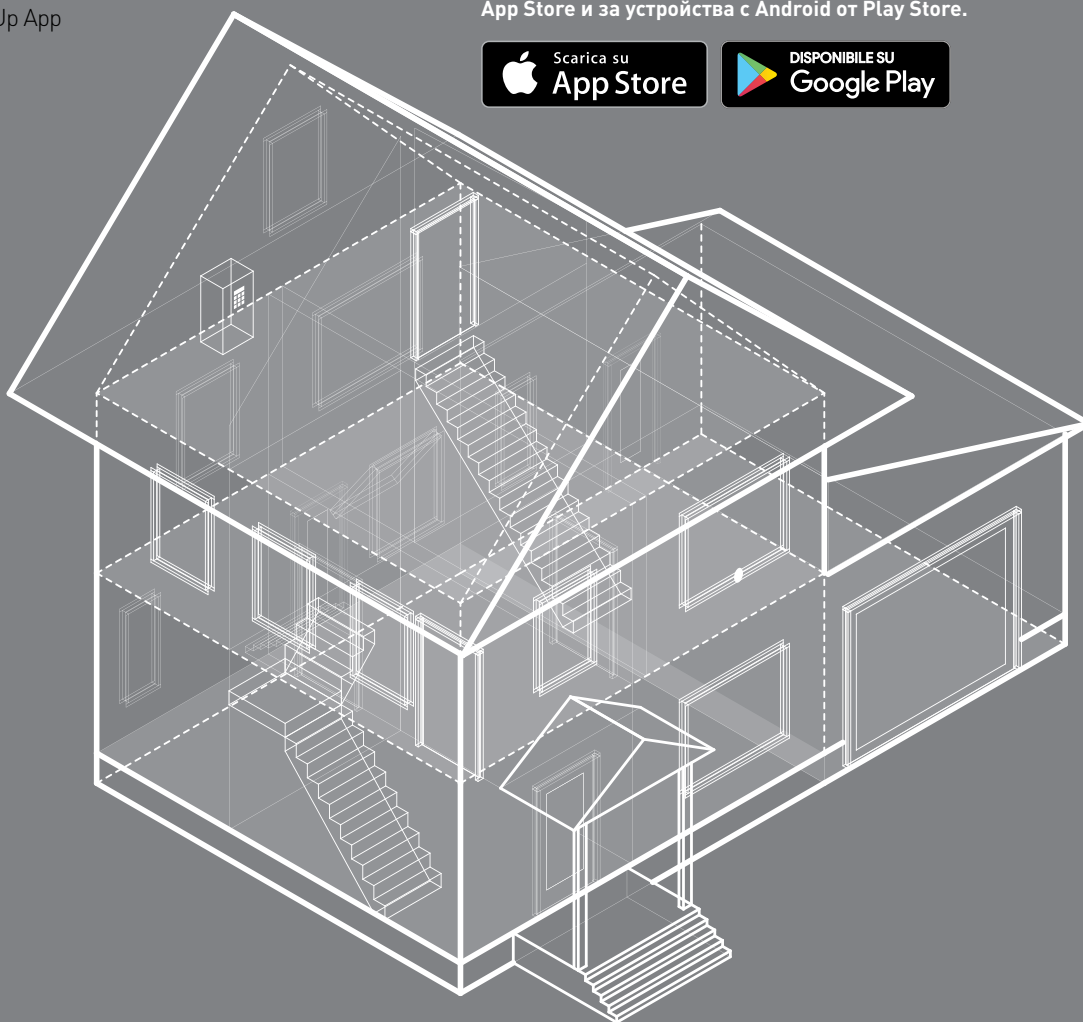

MyHOME_Up е интегрирана модулна система за жилищна автоматизация, базирана на BUS технология с 2-жилни проводници, която предлага интелигентни решения за:

- **комфорт**, благодарение на персонализирани настройки на осветление, щори, отопление и музика във всяка стая.
- **безопасност** за предпазване от влизане с взлом.
- **мониторинг на консумацията и нивата на мощност** с цел електроспестяване и предотвратяване на случайни прекъсвания в електрозахранването.

MyHOME_Up е отворена система, която може да се **интегрира със системи и устройства на други марки** за реализиране на разширени функции.

MyHOME_Up се предлага **безплатно** за iOS устройства от App Store и за устройства с Android от Play Store.