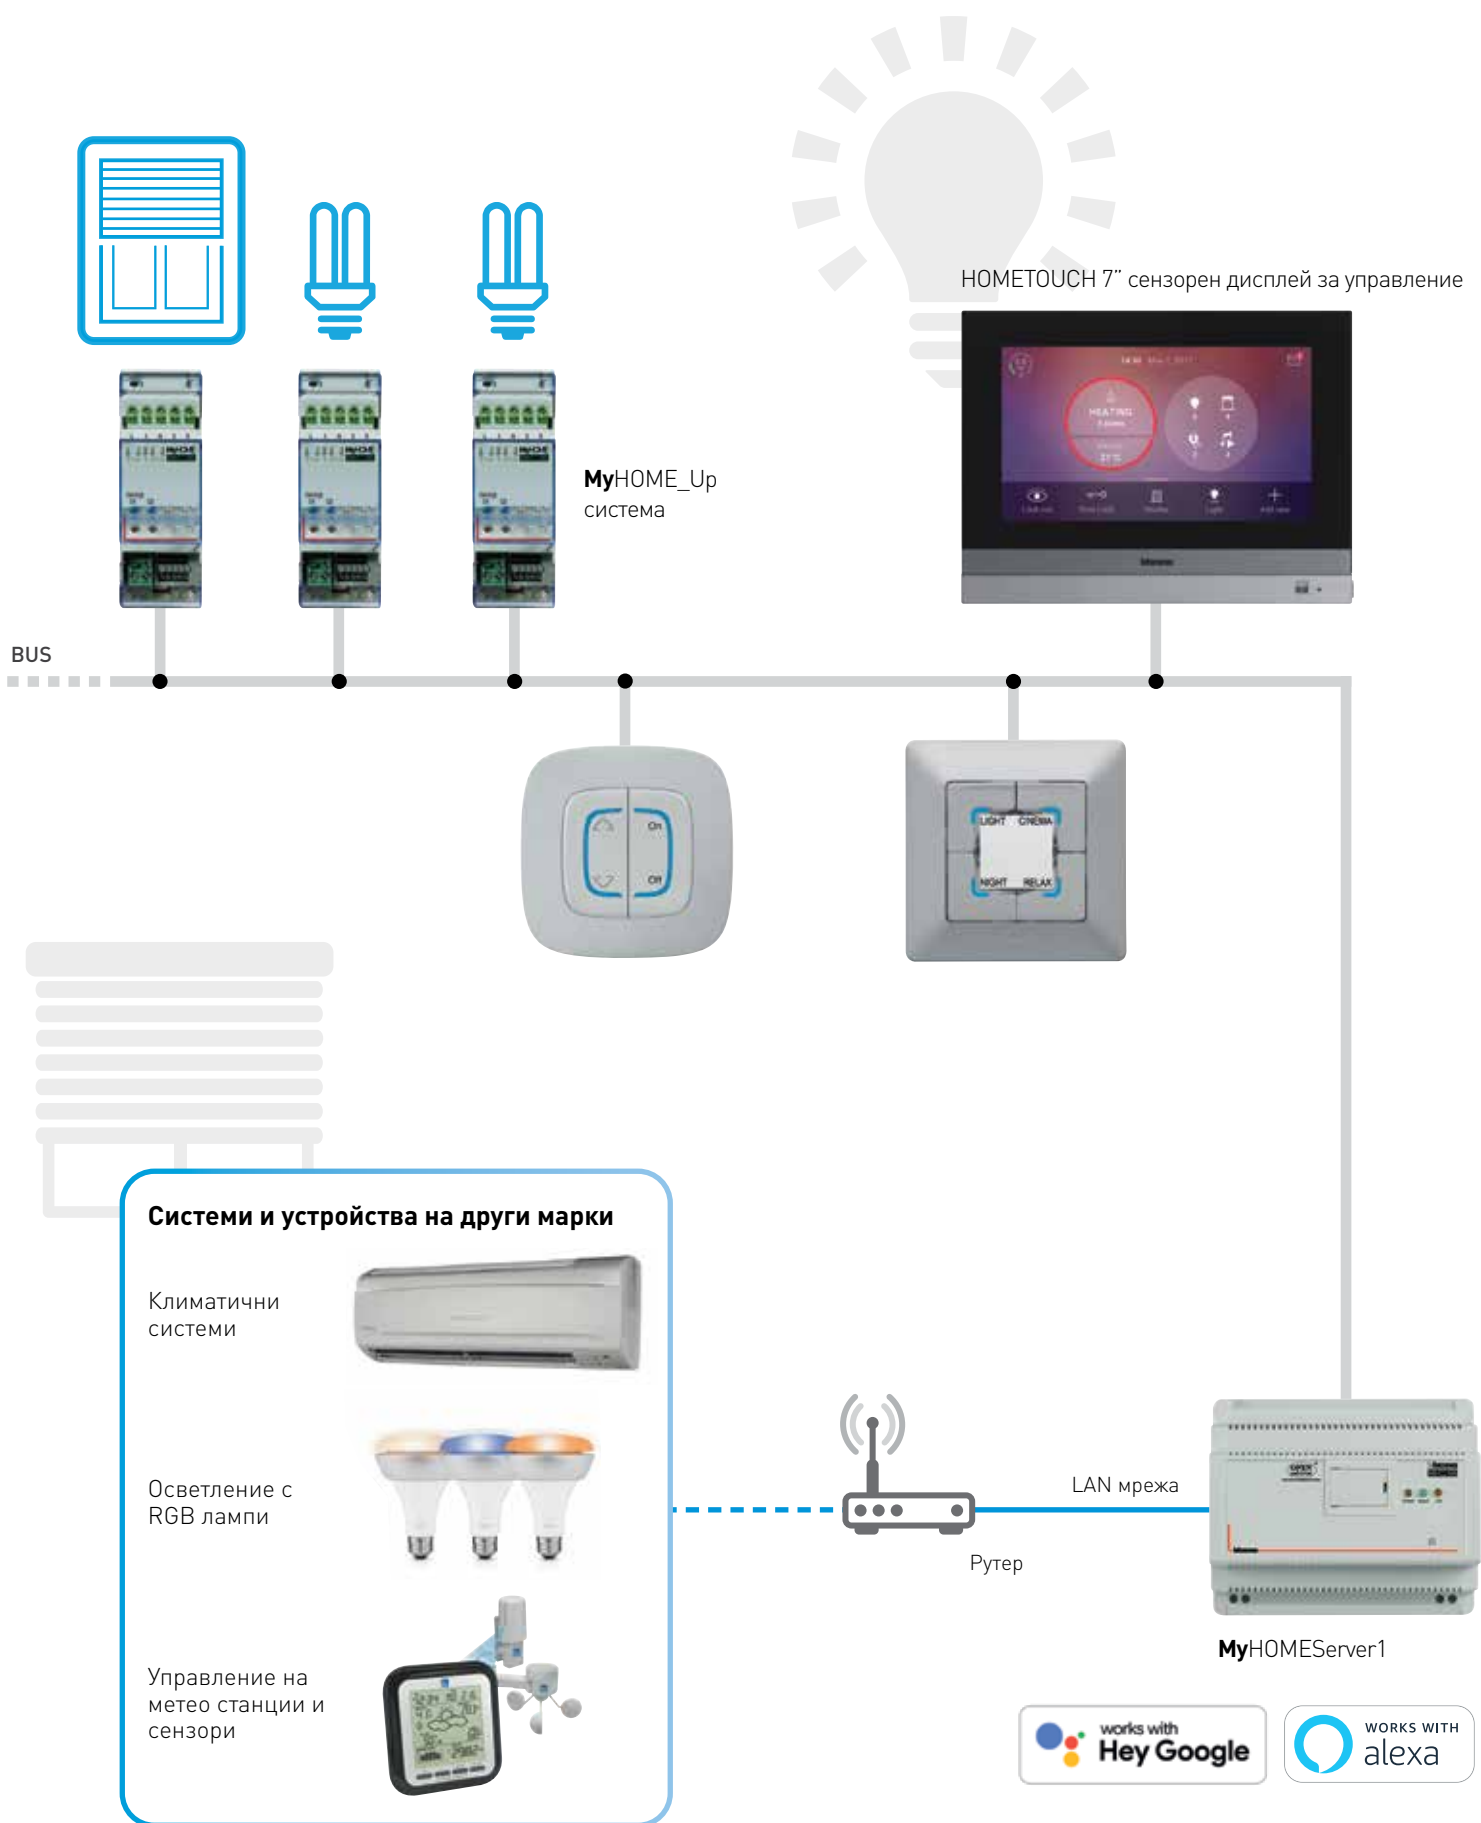

Valena™ Life/Allure

КЛЮЧОВЕ

7 521 01 + 7 540 31

7 563 08 + 7 542 51

7 521 10 + 7 540 71

7 523 28 + 7 541 31

Valena IN'MATIC механизми се доставят с лицеви панели Life и поддържащи рамки.

За дооборудване: за Valena Life - декоративни рамки Life; за Valena Allure - лицеви панели Allure и декоративни рамки Allure

Доставят се със защитна прозрачна капачка срещу прах.

Ключове 10 AX - 250 V~

Опаковка	Кат. ном.	Ключове 10 AX - 250 V~
15	7 521 01	Еднополюсен ключ
15	7 522 01	Автоматични клеми
15	7 523 01	☐ Бял Valena Life
15	7 563 01	☐ Крем Valena Life
		☐ Алюминий Valena Life
		☐ Черно Valena Life
15	7 521 06	Девиаторен ключ
15	7 522 06	Автоматични клеми
15	7 523 06	☐ Бял Valena Life
		☐ Крем Valena Life
		☐ Алюминий Valena Life
5	7 521 07	Кръстат ключ
5	7 522 07	Винтови клеми
5	7 523 07	☐ Бял Valena Life
5	7 563 17	☐ Крем Valena Life
		☐ Алюминий Valena Life
		☐ Черно Valena Life
15	7 521 05	Сериен ключ
15	7 522 05	Автоматични клеми
15	7 523 05	☐ Бял Valena Life
15	7 563 05	☐ Крем Valena Life
		☐ Алюминий Valena Life
		☐ Черно Valena Life
15	7 521 08	Сериен девиаторен ключ
15	7 522 08	Автоматични клеми
15	7 523 08	☐ Бял Valena Life
15	7 563 05	☐ Крем Valena Life
		☐ Алюминий Valena Life
		☐ Черно Valena Life

Ключове 10 AX - 250 V~ (продължение)

Опаковка	Кат. ном.	Ключове 10 AX - 250 V~ (продължение)
5	7 521 10	Еднополюсен ключ с подсветка
5	7 522 10	Доставя се с LED подсветка 0,15mA
5	7 523 10	☐ Бял Valena Life
		☐ Крем Valena Life
		☐ Алюминий Valena Life
5	7 521 04	Еднополюсен ключ с индикатор, автоматични клеми
5	7 522 04	Доставя се с LED индикатор с консумация 3mA
5	7 523 04	☐ Бял Valena Life
		☐ Крем Valena Life
		☐ Алюминий Valena Life
5	7 521 26	Девиаторен ключ с подсветка, автоматични клеми
5	7 522 26	Доставя се с LED подсветка с консумация 0,15mA
5	7 523 26	☐ Бял Valena Life
5	7 563 26	☐ Крем Valena Life
		☐ Алюминий Valena Life
		☐ Черно Valena Life
5	7 521 48	Кръстат ключ с подсветка, винтови клеми
5	7 522 48	Доставя се с LED подсветка с консумация 0,15mA
5	7 523 48	☐ Бял Valena Life
		☐ Крем Valena Life
		☐ Алюминий Valena Life

Ключове 10 AX - 250 V~

Опаковка	Кат. ном.	Ключове 10 AX - 250 V~
5	7 521 28	Сериен ключ с подсветка, автоматични клеми
5	7 522 28	Доставя се с 2бр.х 0,15mA LED с ниска консумация.
5	7 523 28	☐ Бял Valena Life
		☐ Крем Valena Life
		☐ Алюминий Valena Life
5	7 521 09	Сериен девиаторен ключ с подсветка
5	7 522 09	Автоматични клеми
5	7 523 09	Доставя се с 2бр.х 0,15mA LED с ниска консумация.
5	7 563 19	☐ Бял Valena Life
		☐ Крем Valena Life
		☐ Алюминий Valena Life
		☐ Черно Valena Life
1	7 521 03	Троен ключ, винтови клеми
1	7 522 03	☐ Бял Valena Life
1	7 523 03	☐ Крем Valena Life
		☐ Алюминий Valena Life

Ключове 16 AX - 250 V~

Опаковка	Кат. ном.	Ключове 16 AX - 250 V~
5	7 521 02	Двуполушен ключ, винтови клеми
5	7 522 02	☐ Бял Valena Life
5	7 523 02	☐ Крем Valena Life
5	7 563 22	☐ Алюминий Valena Life
		☐ Черно Valena Life