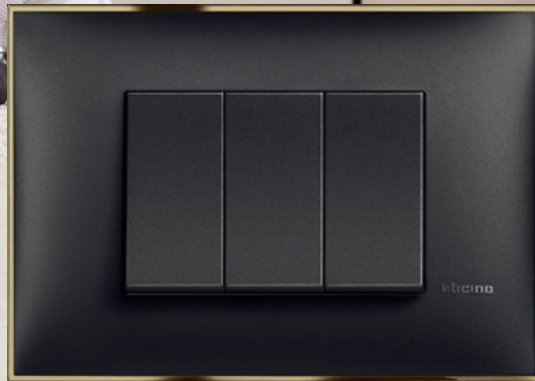

ЦЕНОВА ЛИСТА

Classia

bticino

Принцип на системата

+

+

+

Механизми Classia Pro в картонена опаковка на <u>по-ниска цена</u>				Бял 	Черен 	
Ключове и бутони Classia Pro		Мод.	#	Цена BGN	#	Цена BGN
Еднополюсен ключ 10А		1	RW4001P	3,40 лв.	RG4001P	4,10 лв.
Еднополюсен ключ 10А	1 модул или 2 модула	2	RW4001M2P	4,30 лв.	RG4001M2P	4,90 лв.
Девиаторен ключ 10А		1	RW4003P	4,40 лв.	RG4003P	5,00 лв.
Девиаторен ключ 10А		2	RW4003M2P	5,20 лв.	RG4003M2P	6,10 лв.
Кръстат ключ 10А		1	RW4004P	8,60 лв.	RG4004P	10,00 лв.
Кръстат ключ 10А		2	RW4004M2P	10,40 лв.	RG4004M2P	12,20 лв.
Еднополюсен бутон 10А		1	RW4005P	4,40 лв.	RG4005P	5,00 лв.
Еднополюсен бутон 10А		2	RW4005M2P	5,20 лв.	RG4005M2P	6,10 лв.
Двуполюсен ключ 32А 2М О/І		2	RW4011P	14,00 лв.	RG4011P	14,00 лв.
Контакти и кабелни излази Classia Pro		Мод.	#	Цена BGN	#	Цена BGN
Контакт италиански стандарт 2Р+Е 16А с детска защита		1	RW4180P	4,30 лв.	RG4180P	5,20 лв.
Контакт шуко 2Р+Е 16А с детска защита		2	RW4141P	5,40 лв.	RG4141P	6,30 лв.
Механизми Classia в блистер опаковка				Бял 	Черен 	
Ключове и бутони в блистер опаковка		Мод.	#	Цена BGN	#	Цена BGN
Еднополюсен ключ 10А		1	RW4001	3,80 лв.	RG4001	4,50 лв.
Еднополюсен ключ 10А		2	RW4001M2	4,70 лв.	RG4001M2	5,40 лв.
Еднополюсен ключ 10А с LED индикация		1	RW4001L	7,40 лв.	RG4001L	7,90 лв.
Еднополюсен ключ 10А с LED индикация		2	RW4001M2L	8,10 лв.	RG4001M2L	9,00 лв.
Девиаторен ключ 10А		1	RW4003	4,80 лв.	RG4003	5,50 лв.
Девиаторен ключ 10А		2	RW4003M2	5,70 лв.	RG4003M2	6,70 лв.
Девиаторен ключ 10А с LED индикация		1	RW4003L	8,40 лв.	RG4003L	9,20 лв.
Девиаторен ключ 10А с LED индикация		2	RW4003M2L	8,40 лв.	RG4003M2L	9,20 лв.
Кръстат ключ 10А	1 модул или 2 модула	1	RW4004	9,40 лв.	RG4004	10,90 лв.
Кръстат ключ 10А		2	RW4004M2	11,40 лв.	RG4004M2	13,30 лв.
Кръстат ключ 10А с LED индикация		1	RW4004L	13,70 лв.	RG4004L	15,30 лв.
Кръстат ключ 10А с LED индикация		2	RW4004M2L	13,70 лв.	RG4004M2L	15,30 лв.
Еднополюсен бутон 10А		1	RW4005	4,80 лв.	RG4005	5,50 лв.
Еднополюсен бутон 10А		2	RW4005M2	5,70 лв.	RG4005M2	6,70 лв.
Еднополюсен бутон 10А с LED индикация		1	RW4005L	8,40 лв.	RG4005L	9,20 лв.
Еднополюсен бутон 10А с LED индикация		2	RW4005M2L	8,40 лв.	RG4005M2L	9,20 лв.
Двуполюсен ключ 16А с LED индикация		1	RW4002L	12,00 лв.	RG4002L	14,20 лв.
Еднополюсен ключ 16А с LED индикация и символ бойлер		1	RW4001LS	9,40 лв.	RG4001LS	9,90 лв.
Еднополюсен ключ 16А с LED индикация и символ отопление		1	RW4001LP	9,40 лв.	RG4001LP	9,90 лв.
Еднополюсен ключ 16А с LED индикация и символ вентилатор		1	RW4001LR	9,40 лв.	RG4001LR	9,90 лв.