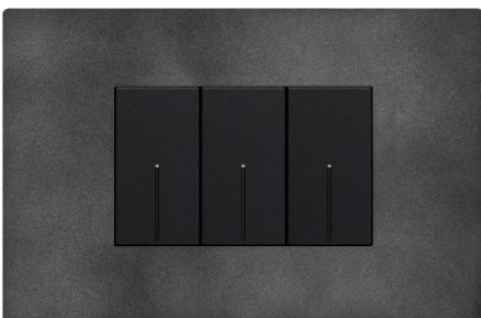

Цветова палитра

Light Now се предлага в 3 цветови колекции с общо 9 елегантни монохроматични цвята.
Отражение на последните тенденции в интериорния дизайн.

Бял

Еко бял

Бяла слюда

Камък

Пясък

Мока

Графит

Сив меланж

Зелен меланж