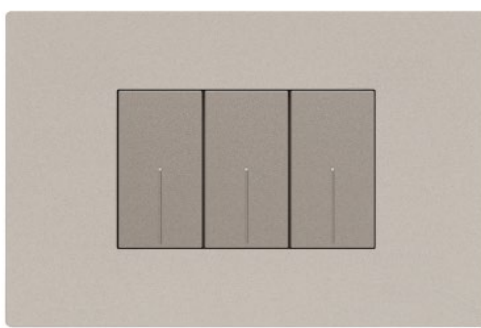

Цветова палитра

Light Now се предлага в 3 цветови колекции с общо 9 елегантни монохроматични цвята.
Отражение на последните тенденции в интериорния дизайн.

Бял

Еко бял

Бяла слюда

Камък

Пясък

Мока

Графит

Сив меланж

Зелен меланж