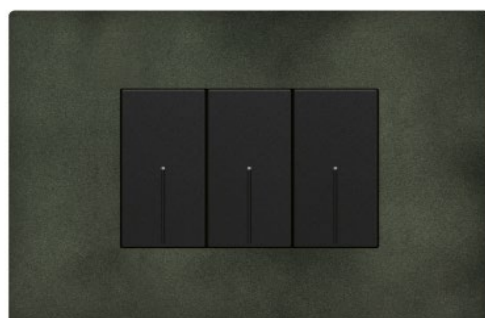

Зелен меланж