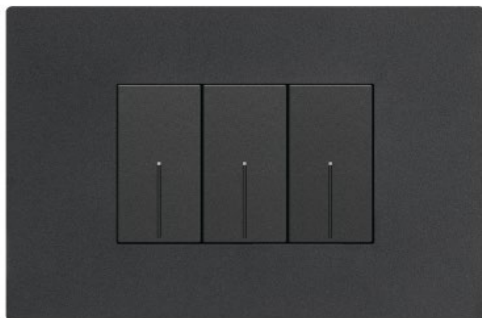

Цветова палитра

Light Now се предлага в 3 цветови колекции с общо 9 елегантни монохроматични цвята.
Отражение на последните тенденции в интериорния дизайн.

Бял

Еко бял

Бяла слюда

Камък

Пясък

Мока