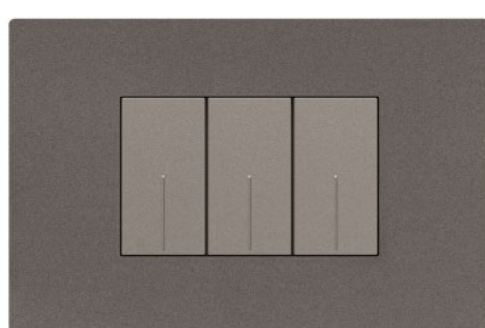

Цветова палитра

Light Now се предлага в 3 цветови колекции с общо 9 елегантни монохроматични цвята.
Отражение на последните тенденции в интериорния дизайн.

Бял

Еко бял

Бяла слюда

Камък

Пясък

Мока