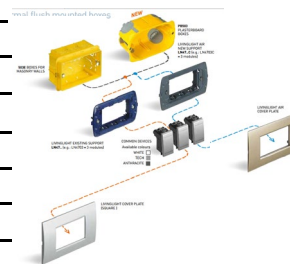

A Group Brand | **legrand**

bticino

ЦЕНОВА ЛИСТА

LIVING-LIGHT

TEKRA

Бял	Алум	Антр	Living Light	Модул	Бял	Алум	Антр
#			Аксиални ключове и бутони		Цена BGN		
N4051AN	NT4051AN	L4051AN	Еднополюсен ключ 16AX	1	11.20 лв.	12.30 лв.	12.30 лв.
N4051M2AN	NT4051M2AN	L4051M2AN	Еднополюсен ключ 16AX	2	12.30 лв.	13.40 лв.	13.40 лв.
N4053AN	NT4053AN	L4053AN	Девиаторен ключ 16AX	1	14.00 лв.	15.00 лв.	15.00 лв.
N4053M2AN	NT4053M2AN	L4053M2AN	Девиаторен ключ 16AX	2	12.30 лв.	16.20 лв.	16.20 лв.
N4054	NT4054	L4054	Кръстат ключ 16AX	1	27.00 лв.	29.00 лв.	29.00 лв.
N4054M2	NT4054M2	L4054M2	Кръстат ключ 16AX	2	27.00 лв.	30.00 лв.	30.00 лв.
N4055AN	NT4055AN	L4055AN	Еднополюсен бутон 10AX	1	11.70 лв.	12.30 лв.	12.30 лв.
N4055M2AN	NT4055M2AN	L4055M2AN	Еднополюсен бутон 10AX	2	12.30 лв.	13.40 лв.	13.40 лв.
#			Други устройства за управление	Модул	Цена BGN		
N4027	NT4027	L4027	Ключ за управление на щори 16AX	1	19.30 лв.	24.10 лв.	19.30 лв.
N4037	NT4037	L4037	Бутон за управление на щори 10A	1	23.50 лв.	22.50 лв.	26.20 лв.
N4033	NT4033	L4033	Еднополюсен бутон с корда 10A	1	17.80 лв.	24.00 лв.	19.00 лв.
N4410N	NT4410N	L4410N	Димер с бутон 0-10V	2	140.00 лв.	140.00 лв.	140.00 лв.
N4411N	NT4411N	L4411N	Димер с бутон 400W универсален	2	140.00 лв.	140.00 лв.	140.00 лв.
N4431N	NT4431N	L4431N	Сензор за движение 400W	1	120.00 лв.	120.00 лв.	120.00 лв.
N4011	NT4011	L4011	Двуполушен ключ 32A	1	31.00 лв.	37.00 лв.	42.00 лв.
#			Контакти и кабелни излази	Модул	Цена BGN		
N4141	NT4141	L4141	Контакт шуко с детска защита	2	7.50 лв.	7.80 лв.	9.40 лв.
N4141PW	NT4141PW	L4141PW	Контакт шуко с детска защита и капаче	2	20.10 лв.	20.10 лв.	20.10 лв.
N4285C2	NT4285C2	L4285C2	Контакт 2XUSB 2400mA 5V	2	54.00 лв.	52.00 лв.	52.00 лв.
N4950	NT4950	L4950	Празен модул	1	1.40 лв.	1.90 лв.	1.40 лв.
N4953	NT4953	L4953	Кабелен извод без клеми	1	6.90 лв.	6.90 лв.	6.90 лв.
N4294	NT4294	L4294	Контакт с изводи за тонколони	1	15.00 лв.	19.50 лв.	34.00 лв.
#			Розетки	Модул	Цена BGN		
LN4202D	LN4202D	LN4202D	Мъжка ТВ розетка	1	27.80 лв.	27.80 лв.	27.80 лв.
LN4202M2D	LN4202M2D	LN4202M2D	Мъжка ТВ розетка	2	27.80 лв.	27.80 лв.	27.80 лв.
LN4202F	LN4202F	LN4202F	Женска ТВ розетка	1	14.40 лв.	14.40 лв.	14.40 лв.
N4279C5E	NT4279C5E	L4279C5E	Компютърна 1xRJ45 Cat. 5e UTP	1	24.00 лв.	24.00 лв.	24.00 лв.
N4279C6F	NT4279C6F	L4279C6F	Компютърна 1xRJ45 Cat. 6 FTP	1	26.00 лв.	32.00 лв.	28.00 лв.
#	Инсталационни конзоли						Цена BGN
502E	За зидария / мазилка - 2M						2.90 лв.
502W	За зидария / мазилка - 2M AIR						7.80 лв.
503E	За зидария / мазилка - 3M						0.67 лв.
504E	За зидария / мазилка - 4M						1.30 лв.
506L	За зидария / мазилка - 7M						3.40 лв.
PB502N	За фазер / гипс картон - 2M						2.90 лв.
PB502W	За фазер / гипс картон - 2M AIR						11.40 лв.
PB503N	За фазер / гипс картон - 3M						3.40 лв.
PB504N	За фазер / гипс картон - 4M						6.50 лв.
PB506N	За фазер / гипс картон - 7M						7.60 лв.
#	Монтажни рамки						Цена BGN
LN4702	Носеща рамка 2M						2.10 лв.
LN4703	Носеща рамка 3M						2.10 лв.
LN4704	Носеща рамка 4M						4.80 лв.
LN4707	Носеща рамка 7M						9.00 лв.
LN4702C	Носеща рамка 2M AIR						2.10 лв.
LN4703C	Носеща рамка 3M AIR						2.30 лв.
LN4704C	Носеща рамка 4M AIR						5.10 лв.
LN4707C	Носеща рамка 7M AIR						10.70 лв.