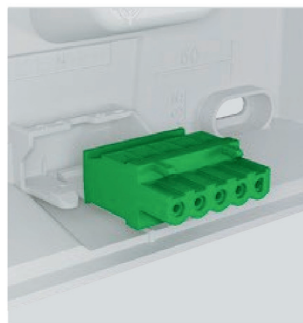

Компактност и ВИСОКОПРОИЗВОДИТЕЛНОСТ

Със своя компактен формат, функциите за безопасност и цял набор от аксесоари, модулът за аварийно осветление X-Light 180 е изключително гъвкав. Правоъгълната форма прави модула идеален за монтаж над врата и видим, когато и където е необходимо.

Задната част на осветителния модул X-Light 180 е проектирана за улеснено окабеляване, независимо от посоката на въвеждане на кабела.

Plug-in клема, осигуряваща лесен монтаж във всяка ситуация.

Интуитивно, бързо и лесено инсталиране