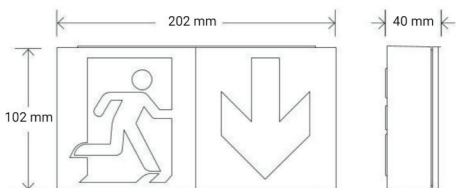

Минимализмът и дискретността на осветителните тела X-Light 180 позволяват да бъдат интегрирани във всяка среда. Те са проектирани да заемат много малко място и имат дифузер в същия формат като пиктограмата, покриваща целия продукт.

ПРОЕКТИРАНИ И ПРОИЗВЕДЕНИ В СЪОТВЕТСТВИЕ СЪС СЛЕДНИТЕ СТАНДАРТИ:

- IEC 60598-2-22 (МЕЖДУНАРОДЕН)
- EN 60598-2-22 (ЕВРОПЕЙСКИ)
- СЕРТИФИЦИРАНО ОТ ОФИЦИАЛНА ЦЕНТРАЛНА ЛАБОРАТОРИЯ ЗА ЕЛЕКТРОТЕХНИЧЕСКАТА ИНДУСТРИЯ