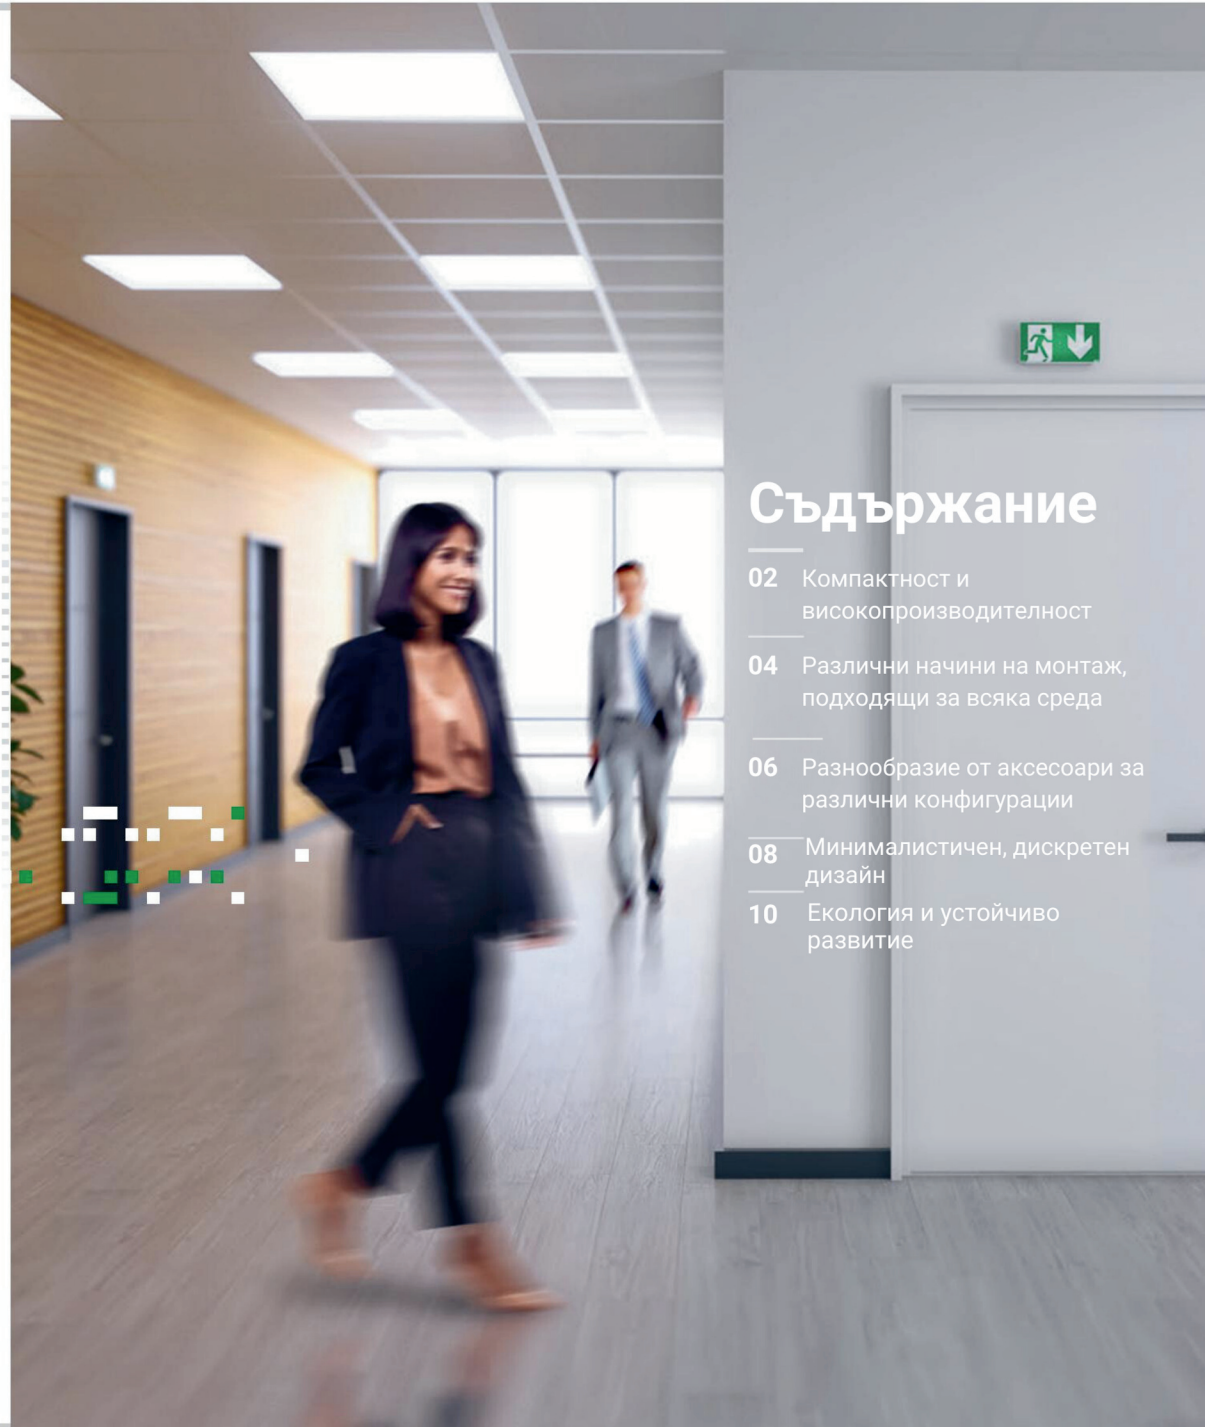

АВАРИЙНО ОСВЕТЛЕНИЕ

X-LIGHT 180

ЛЕСНО И КОМПАКТНО
ЗА ПОВЕЧЕ БЕЗОПАСНОСТ

АВАРИЙНО ОСВЕТЛЕНИЕ

X·LIGHT

180

Най-компактният модул за аварийно осветление за оптимални условия при евакуация, без компромис с безопасността.