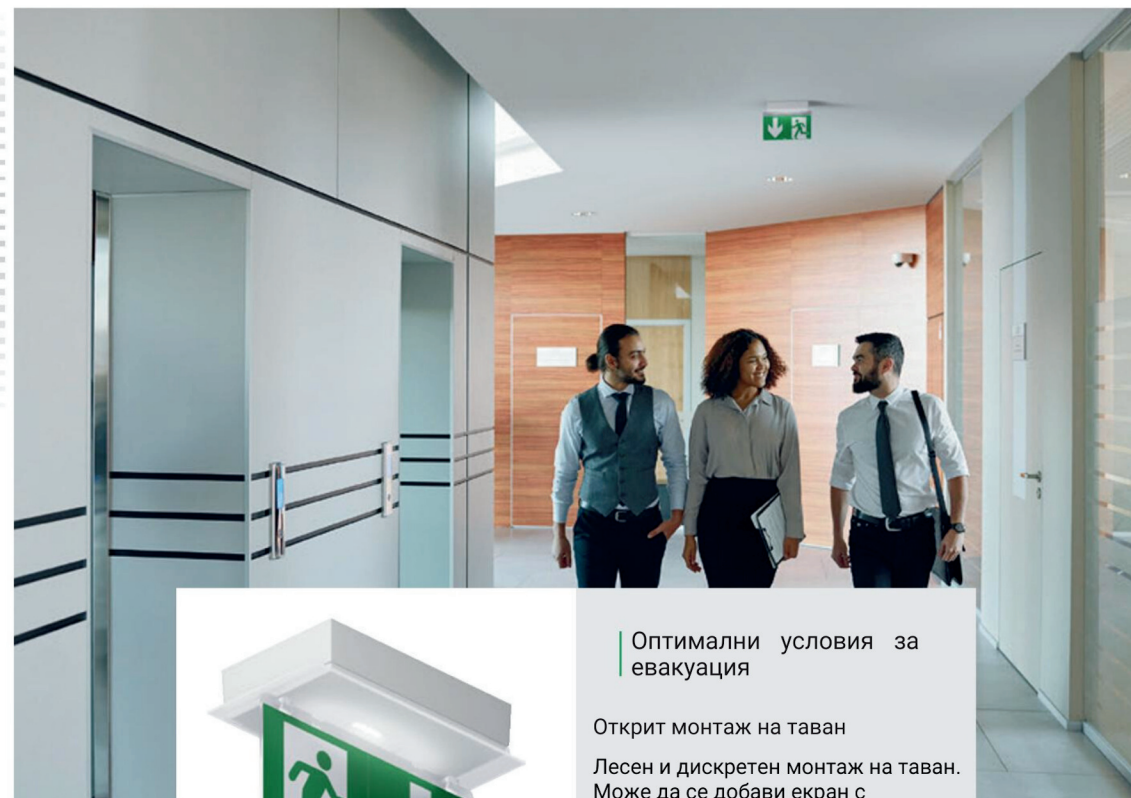

НА СТЕНА

Открит монтаж

НА ТАВАН

Открит монтаж или
вграждане благодарение
на различни аксесоари

Оптимални условия за евакуация

Открит монтаж на таван

Лесен и дискретен монтаж на таван. Може да се добави екран с пиктограма, указваща посоката на евакуация.

Вграждане в окачен таван

Лесен монтаж в окачен таван чрез рамка за вграждане. Може да се добави екран с пиктограма, указваща посоката на евакуация.