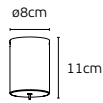

VK/04698/CAN/CG