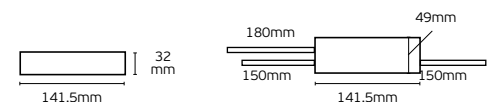

IP67.

5 years guarantee