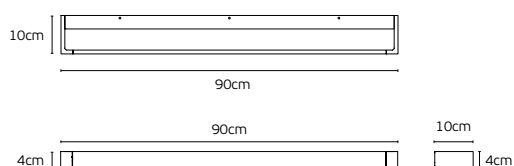

VK/02279/W/W/120