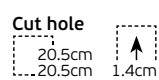

Slim Panel CCT LED