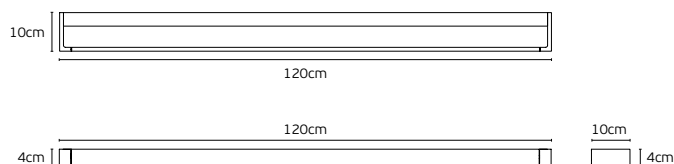

VK/02279/90, VK/02279/120

Code	Model		Box
75169-409695	VK/02279/W/W/90	○ Sand White. 3000K. 2151lm. 24W. 120°. CRI>90	10pcs
75169-410695	VK/02279/B/W/90	● Sand Black. 3000K. 2151lm. 24W. 120°. CRI>90	10pcs
75169-411695	VK/02279/W/W/120	○ Sand White. 3000K. 3220lm. 36W. 120°. CRI>90	10pcs
75169-412695	VK/02279/B/W/120	● Sand Black. 3000K. 3220lm. 36W. 120°. CRI>90	10pcs

Details

Voltage 220-240V.
Type of LED Philips.
Working temperature -20°C → 60°C.

Lifetime 50.000hrs.
Clicks 10.000.
Material Aluminium, acrylic.

3 years guarantee

IP44