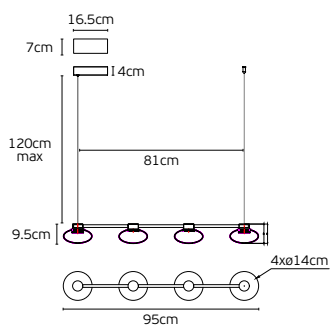

# Diva

VK/04734/PE/B/W/4

VK/04734/PE/W/W/4