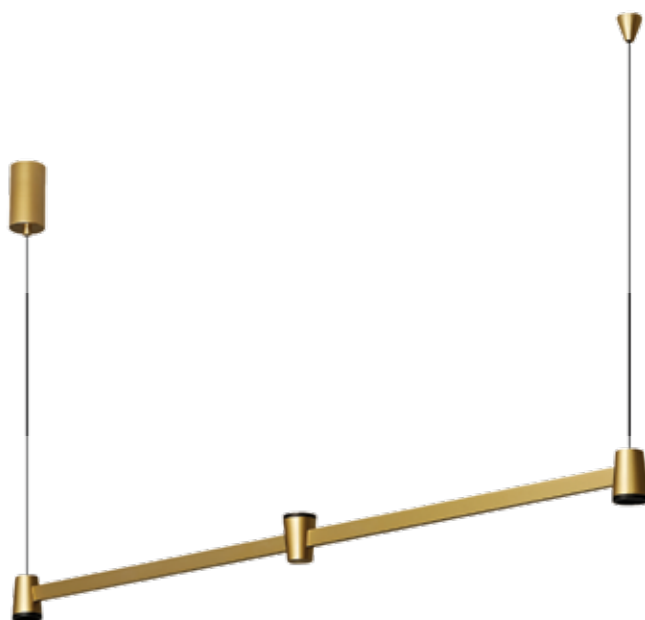

**3** years guarantee

**IP20**

Iris

Iris

VK/02300/PE/D/W-B

VK/02300/PE/D/GD-B

Up/down

VK/02300/PE