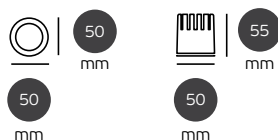

Voltage 36/38V DC/50Hz	COB OSRAM	24°, 40°, 60°	CRI Ra>90	50k hrs	15kciks	-20°C 40°C	Alu	12.5W >50W	IP20	5