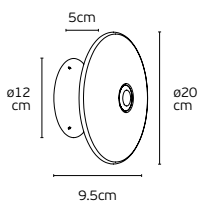

VK/04696/WA

Code	Model
75169-016776	VK/04696/WA/D/W/W
75169-017776	VK/04696/WA/D/GR/W
75169-018776	VK/04696/WA/D/OR/W

- White. 3000K. 8W. 778lm.
- Green. 3000K. 8W. 778lm.
- Orange. 3000K. 8W. 778lm.

Box
1pc
1pc
1pc

Details

Material **Glass+Aluminum**
Voltage **AC220-240V**
Type of Led **SANAN 2835**
Driver **KGP**
Location **Wall**
Working temperature **-20°C → 45°C**

Lifetime **50.000hrs**
Clicks **20.000**
Dimmable **Yes, triac dimmable**
CRI **>90**
Guarantee **2 Years**