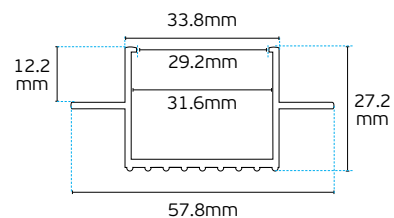

1 πλακέτα LED

2 σειρές LEDSTRIP