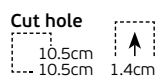

Slim Panel CCT LED