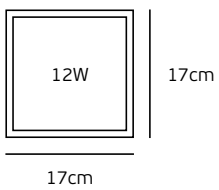

Slim Panel CCT LED