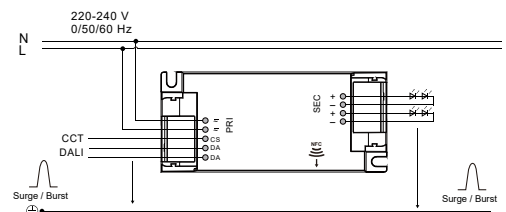

Details

Voltage 220-240V.
Output 300-1050mA.
Vout 45Vmax.
Pout 44.10W max.
PF >0.97.
Material Plastic.
Dimmable Dali NFC.

KGP NFC)))

IP20.

5 years guarantee