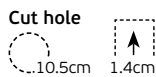

# Slim Panel CCT LED

ø9cm

ø12cm

ø15cm

ø17cm

ø20cm

ø22.5cm

ø24cm