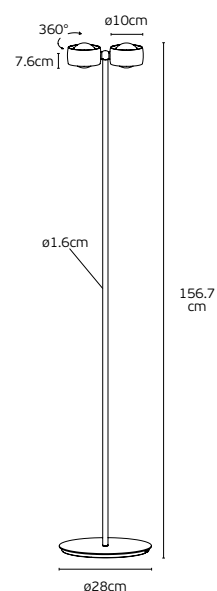

## VK/04692

Code  
75169-001776  
75169-002776  
75169-003776

Model  
VK/04692/W/W  
VK/04692/B/W  
VK/04692/RGD/W

○ White. 3000K. 2x10W. 2096lm.  
● Black. 3000K. 2x10W. 2096lm.  
● Rose Gold. 3000K. 2x10W. 2096lm.