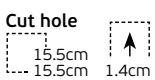

Slim Panel CCT LED