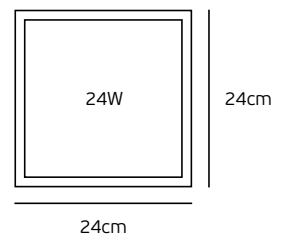

Slim Panel CCT LED