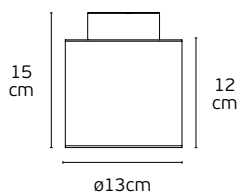

VK/03352/CE VK/03353/CE

Code	Model		Box
75169-297108	VK/03352/CE/W	○ White. E27. Max. 20W. (LED). ø13x15cm	4pcs
75169-298108	VK/03352/CE/B	● Black. E27. Max. 20W. (LED). ø13x15cm	4pcs
75169-299108	VK/03353/CE/W	○ White. 3xG9. Max. 3x8W. (LED). ø13x9cm	4pcs
75169-300108	VK/03353/CE/B	● Black. 3xG9. Max. 3x8W. (LED). ø13x9cm	4pcs

Details

Material **Iron+aluminium+acrylic**
Location **Ceiling**
Input voltage **AC220-240V**
Lampholder **E27 (VK/03352/CE), 3xG9 (VK/03353/CE)**

Working temperature **-20°C - 40°C**
Grounding **Class II (VK/03352)**
Class I (VK/03353)