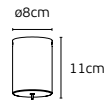

VK/04698/CAN/RGD