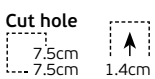

Slim Panel CCT LED