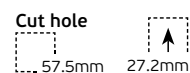

1 πλακέτα LED

2 σειρές LEDSTRIP