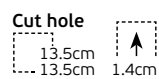

Slim Panel CCT LED