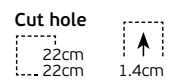

Slim Panel CCT LED