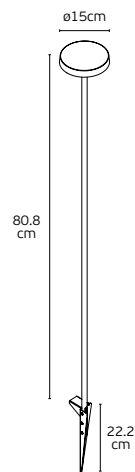

# Mush

VK/02276/RB/W/60

VK/02276/AN/W/80