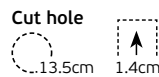

# Slim Panel CCT LED

ø9cm

ø12cm

ø15cm

ø17cm

ø20cm

ø22.5cm

ø24cm