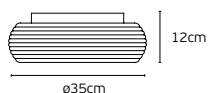

**IP20**

Enya

Oak

VK/04710/CE/D/W/W/20

VK/04710/CE/D/W/W/35

VK/04710/CE/D/W/W/50

**VK/04710/CE**

Code	Model	Options	Box
71164-013808	VK/04710/CE/D/W/W/20	○ White/wood grain. 3000K. 12W. 840lm. <b>ø20cm</b>	1pc
71164-014808	VK/04710/CE/D/W/W/35	○ White/wood grain. 3000K. 30W. 2130lm. <b>ø35cm</b>	1pc
71164-015808	VK/04710/CE/D/W/W/50	○ White/wood grain. 3000K. 40W. 2880lm. <b>ø50cm</b>	1pc