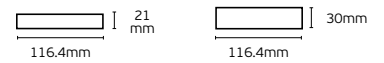

Details

Voltage 220-240V.
Output 100-700mA.
Vout 46Vmax.
Pout 23.10W max.
PF >0.95.
Material Plastic.
Dimmable Dali NFC.

KGP NFC)))

IP20.

5 years guarantee