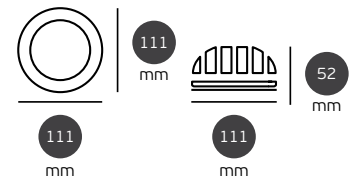

Voltage 36V DC/50Hz	COB OSRAM	24°, 40°, 60°	CRI Ra>90	5k hrs	15kclks	-25°C 40°C	Alu	IP20	5