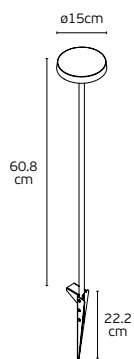

# Mush

VK/02276/RB/W/60

VK/02276/AN/W/80