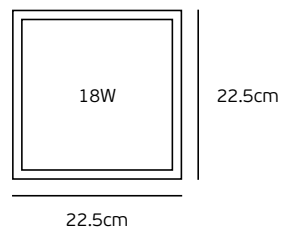

Slim Panel CCT LED