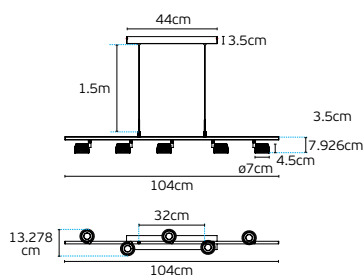

# Pop

VK/04735/PE/B/W