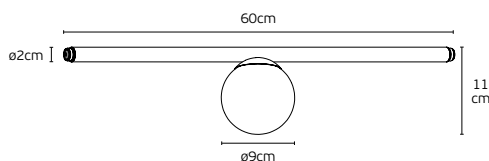

VK/04717/GL/DA/GDB/W/60

VK/04717

Code	Model	Box
71164-252721	VK/04717/SPOT/DA/GDB/W/60 ● Satin Gold+black. 3000K. 346lm. 7W. CRI>90. 60cm	20pcs
71164-253721	VK/04717/GL/DA/GDB/W/60 ● Satin Gold+black. 3000K. 367lm. 7W. CRI>90. 60cm	20pcs

Details

Led track light
Input voltage **DC48V**
Dimmable **Dali**
Beam Angle **24° / Diffuse Light**

Type of Led **Bridgelux E6 CA-A**
Lifetime **50.000 hrs**
Working temperature **-20°C → 45°C**
Material **Aluminium**

3 years guarantee

IP20