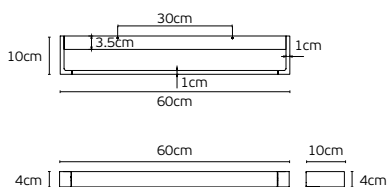

VK/02279/60

Code
75169-407695
75169-408695

Model
VK/02279/W/W/60
VK/02279/B/W/60

○ Sand White. 3000K. 1700lm. 18W. 120°. CRI>90
● Sand Black. 3000K. 1700lm. 18W. 120°. CRI>90

Box
10pcs
10pcs

Details

Voltage 220-240V.
Type of LED Philips.
Working temperature -20°C → 60°C.

Lifetime 50.000hrs.
Clicks 10.000.
Material Aluminium, acrylic.

3 years guarantee

IP44