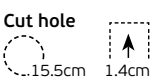

# Slim Panel CCT LED

ø9cm

ø12cm

ø15cm

ø17cm

ø20cm

ø22.5cm

ø24cm