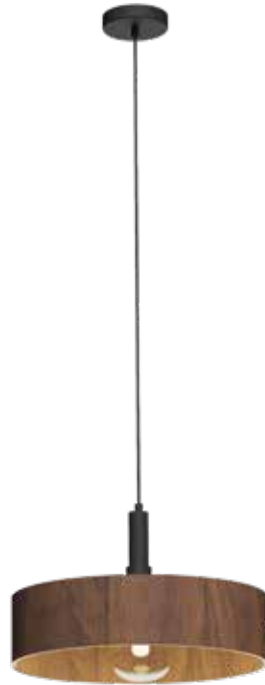

Halo

VK/03349/PE/WW/40