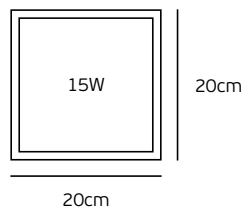

Slim Panel CCT LED