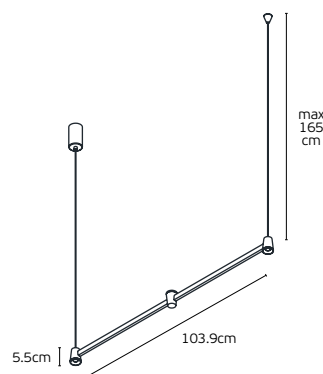

**3** years guarantee

**IP20**

Iris

Iris

VK/02300/PE/D/W-B

VK/02300/PE/D/GD-B

Up/down

VK/02300/PE