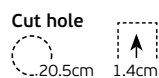

# Slim Panel CCT LED

ø9cm

ø12cm

ø15cm

ø17cm

ø20cm

ø22.5cm

ø24cm