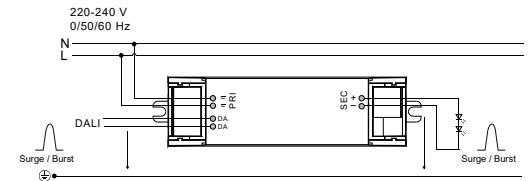

Details

Voltage 220-240V.
Output 100-700mA.
Vout 46Vmax.
Pout 23.10W max.
PF >0.95.
Material Plastic.
Dimmable Dali NFC.

KGP NFC)))

IP20.

5 years guarantee