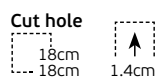

Slim Panel CCT LED