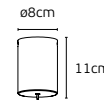

VK/04698/CAN/B