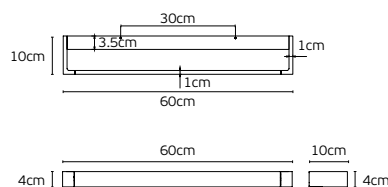

VK/02279/60

Code
75169-407695
75169-408695

Model
VK/02279/W/W/60
VK/02279/B/W/60

○ Sand White. 3000K. 1700lm. 18W. 120°. CRI>90
● Sand Black. 3000K. 1700lm. 18W. 120°. CRI>90

Box
10pcs
10pcs

Details

Voltage 220-240V.
Type of LED Philips.
Working temperature -20°C → 60°C.

Lifetime 50.000hrs.
Clicks 10.000.
Material Aluminium, acrylic.

3 years guarantee

IP44