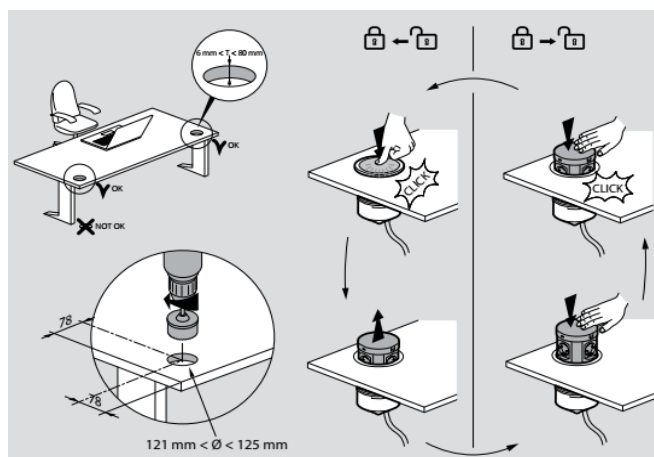

Схема за употреба: