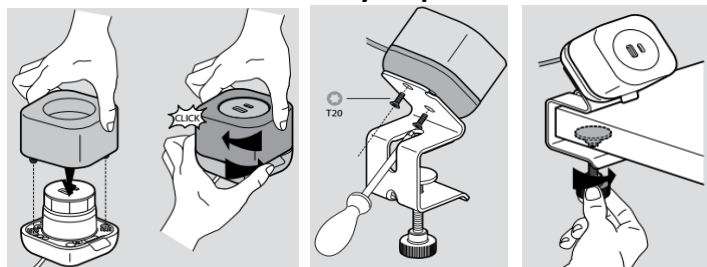

Incara Electr'On

За офиси и споделени работни пространства

Модулност и функция	Цвят			
	Бял	Черен	Дъб	Бетон
Версия за дооборудване				
Преносим разклонител 2P+E Шуко, с кабел 2.5m, 1 Модул	654906	654907		
	155,00 лв.	162,00 лв.		
Преносим разклонител 2P+E Шуко USB 15W тип A+C, с кабел 2.5m, 2 Модула	654908	654909		
	264,00 лв.	264,00 лв.		
Преносим разклонител 2x 2P+E Шуко, с кабел 2.5m, 2 Модула	654910	654911		
	202,00 лв.	202,00 лв.		
Декоративни рамки	Бял	Черен	Дъб	Бетон
Декоративна рамка 1 Модул за разклонител Incara Electr'On	654932	654933	654931	654930
	31,00 лв.	31,00 лв.	136,00 лв.	97,00 лв.
Декоративна рамка 2 Модула за разклонител Incara Electr'On	654936	654937	654935	654934
	41,00 лв.	41,00 лв.	177,00 лв.	126,00 лв.
Фиксираща скоба				Черен
Ъглова метална скоба за монтиране на разклонител Incara Electr'On под ъгъл, за по-удобна употреба. За Incara Electr'On 1 модул и 2 модула.				654938
				68,00 лв.

Преносим разклонител 2P+E Шуко с основа от материал Zatak и неплъзгаща се повърхност. С 2.5m захранващ кабел с текстилна оплетка. Дооборудва се с декоративна рамка, която се закрепва чрез скоба с 1/4 оборот и вградена система против кражба.

Схема за употреба: