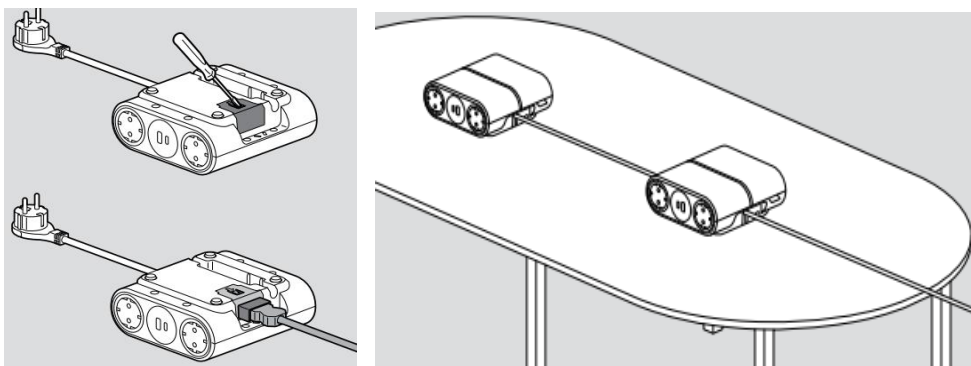

Схема за употреба: