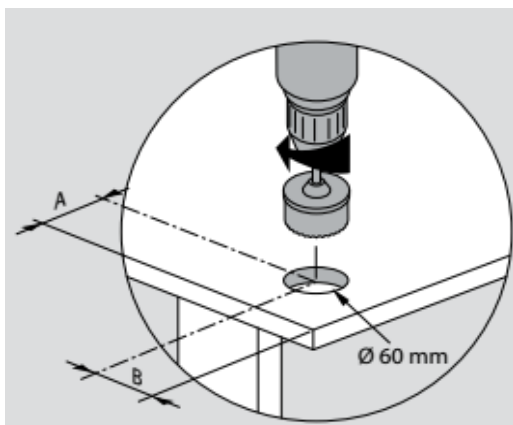

Схема за употреба: