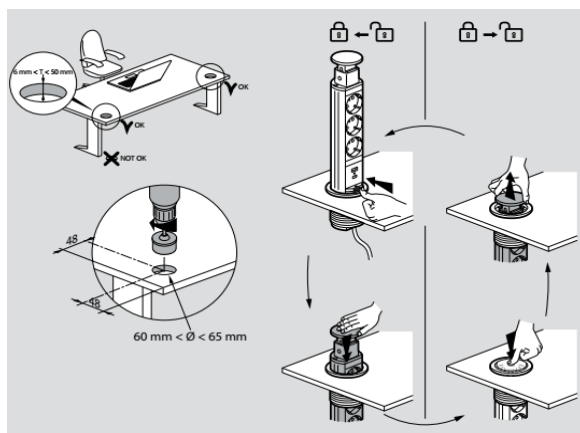

Incara Tower 60

За заседателни зали и кухненска зона

Модулност и функция

Мебелна колона Ф60мм 4x 2P+E Шуко, с кабел 2m и щепсел

Мебелна колона Ф60мм 4x 2P+E Шуко и 2x RJ45 UTP cat.6, с кабел 2m и щепсел

Мебелна колона Ф60мм 3x 2P+E Шуко, USB 15W A+C, с кабел 2m и щепсел

Мебелна колона Ф60мм 3x 2P+E Шуко, USB 15W A+C и 2x RJ45 UTP cat.6, с кабел 2m и щепсел

Цвят

Метал Черен

654976

78,00 лв.

654977

124,00 лв.

654974

141,00 лв.

654975

187,00 лв.

Мебелна колона за вграден монтаж в мебели (заседателни маси) и кухненска зона, Ф60мм отвор, дебелина на плоскостта: 6-50мм. Оборудвана с 2P+E Шуко и розетки USB, RJ45. Метално покритие, ръчно отваряне, с кабел 2m и щепсел.

Схема за употреба: