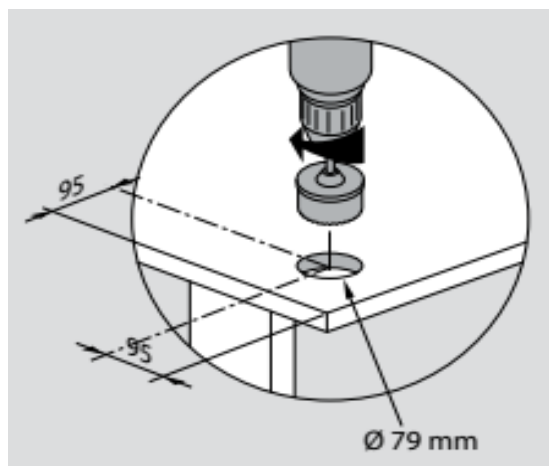

Incara Disq 80

За офиси и споделени работни пространства

Функция	Цвят			
	Бял	Черен	Черен Метал	Черен Метал с Капак
Модул с 1x 2P+E Шуко, 1x USB тип A+C и 1x RJ45 UTP cat.6, с кабел 2m и щепсел	654710 170,00 лв.	654711 174,00 лв.	654712 182,00 лв.	654713 208,00 лв.
Модул с 1x 2P+E Шуко, 1x USB тип A+C и 1x RJ45 UTP cat.6, с GST18 конектор	654710F 168,00 лв.	654711F 168,00 лв.	654712F 177,00 лв.	654713F 202,00 лв.
Модул с 1x 2P+E Шуко, 1x USB тип A+C и 1x изход за кабел, с кабел 2m и щепсел	654714 160,00 лв.	654715 160,00 лв.	654716 169,00 лв.	-
Модул с 1x 2P+E Шуко, 1x USB тип A+C и 1x изход за кабел, с GST18 конектор	654714F 155,00 лв.	654715F 155,00 лв.	654716F 163,00 лв.	-

Модул за вграждане в мебели, дебелина на плоскостта 1-40mm, в отвор $\varnothing 79\text{mm}$ с 2P+E плоски контакти 16A с детска защита и розетки USB и RJ 45. Възможност за въртящ се капак за защита и стилиен външен вид.

Схема за употреба: