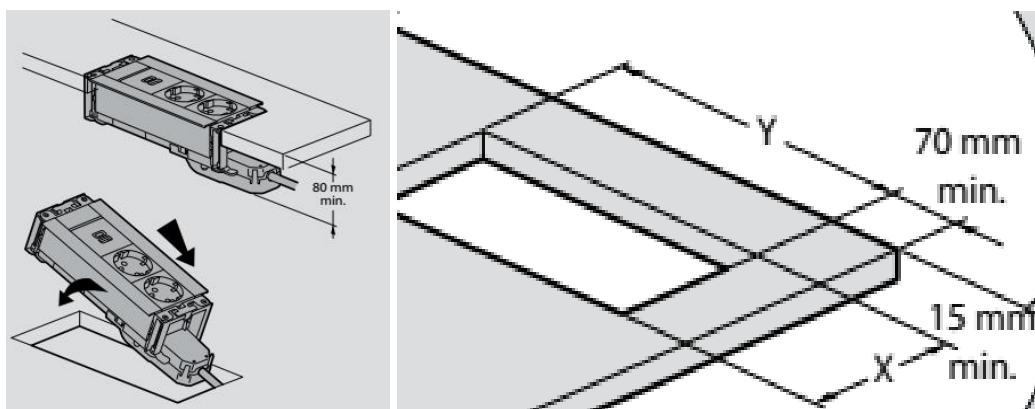

Схема за употреба: