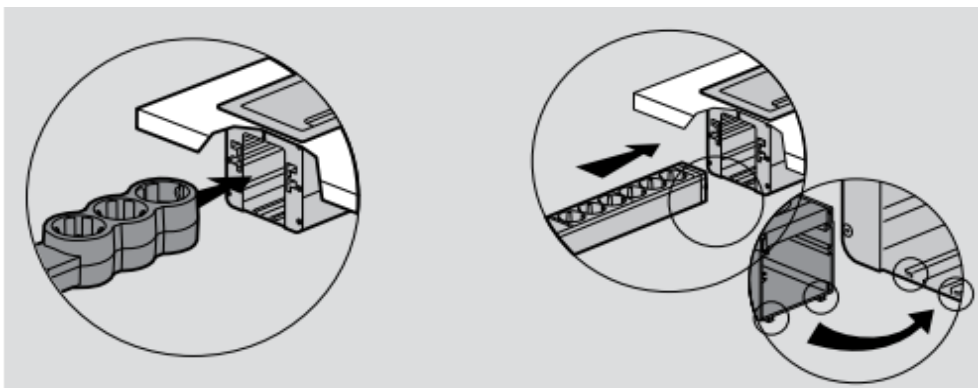

Схема за употреба: