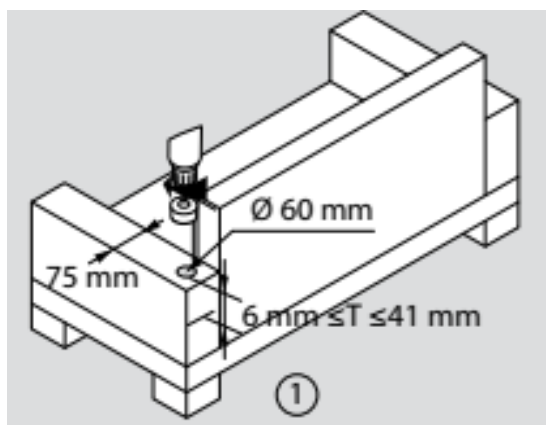

Схема за употреба: