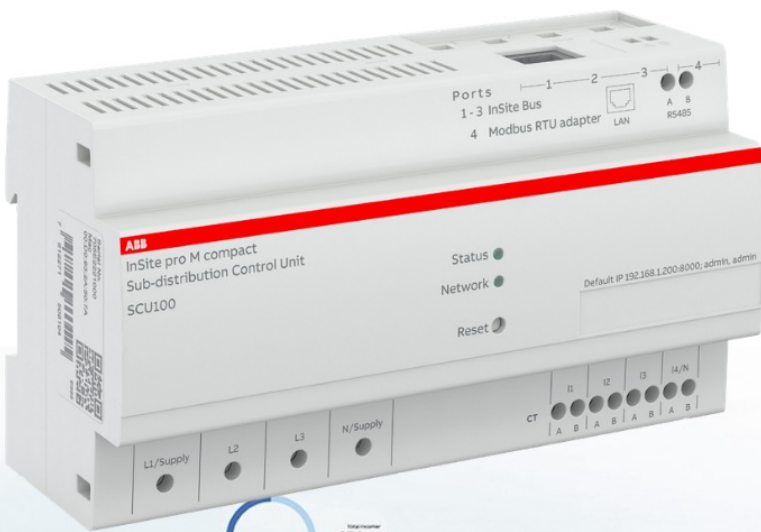

ТЕКРА

ЦЕНОВА ЛИСТА

ЕНЕРГИЕН МЕНИДЖМЪНТ

Insert here your custom code

Всички посочени цени са крайноклиентски, без включен ДДС.
Ценовата листа е актуална към месец май 2026 година.

Артикул №	Модел	Снимка	Описание	Цена (без ДДС)
Енергиен мениджмънт				
2CCG00115 7R0001	InSite energy management system		SCU200-W InSite pro M compact - Управляващ модул с безжичен интерфейс	779.98 € 1525.51 лв.
		ABB		
2CCG00024 6R0001	InSite energy management system		DM00 Цифров изходен модул - InSite pro M compact 4 изхода	120.78 € 236.23 лв.
		ABB		
2CCA880101 R0001	InSite energy management system		CMS Сензор затворен тип CMS-101PS 40A	68.80 € 134.56 лв.
		ABB		
2CCA880226 R0001	InSite energy management system		CMS-121LA 18 мм токов сензор с отворено ядро до 40A	71.53 € 139.90 лв.
		ABB		
2CCA880225 R0001	InSite energy management system		CMS-120LA 18 мм токов сензор с отворено ядро до 80A	71.53 € 139.90 лв.
		ABB		
2CCG00121 3R0001	InSite energy management system		INS-S/H InSite pro M compact - Smart сигнален/спомагателен контакт	125.22 € 244.91 лв.
		ABB		