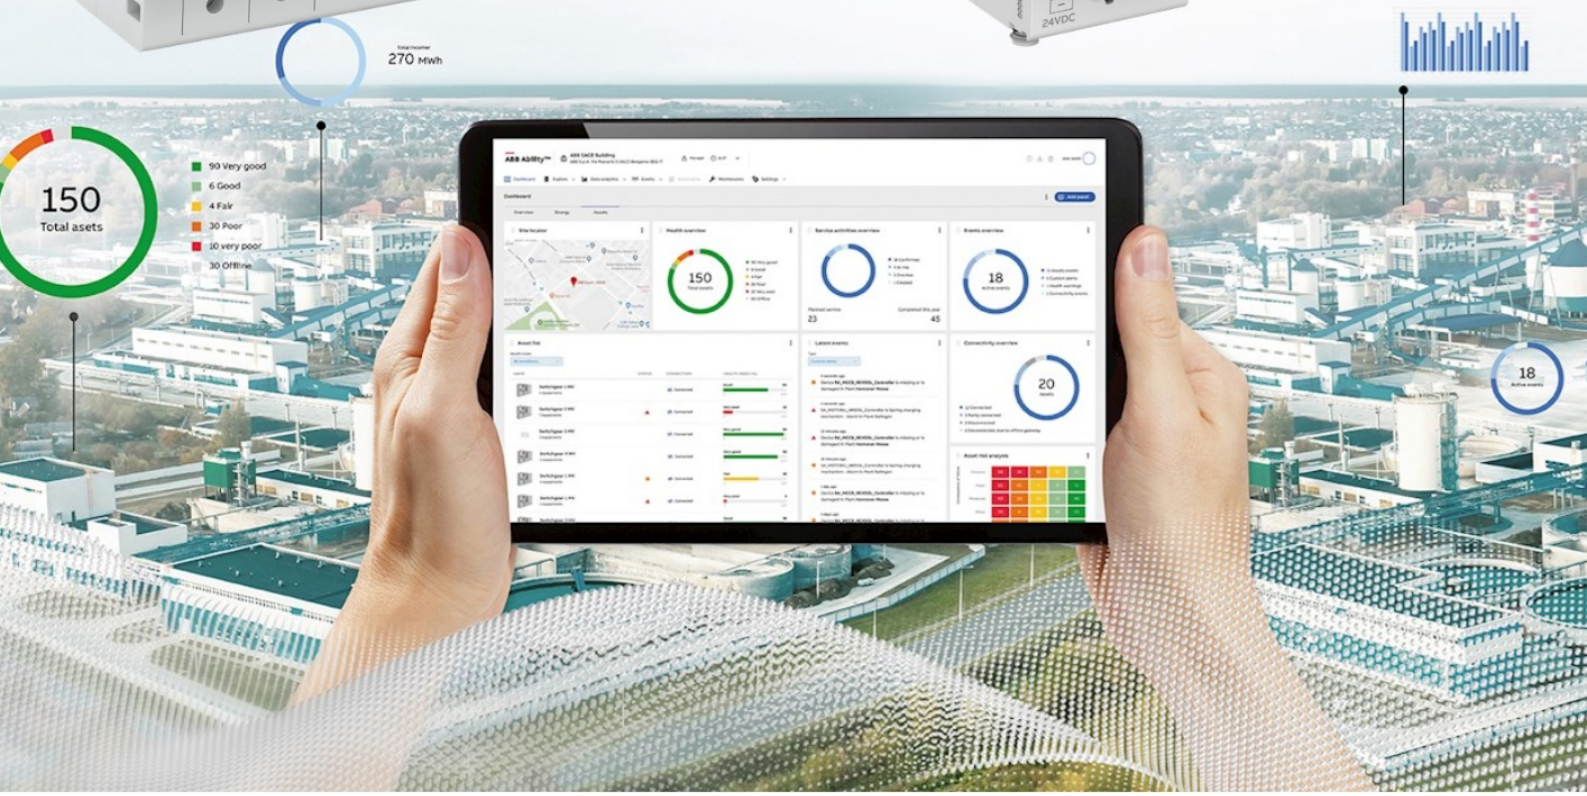

ТЕКРА

ЦЕНОВА ЛИСТА

ЕНЕРГИЕН МЕНИДЖМЪНТ

Insert here your custom code

Всички посочени цени са крайноклиентски, без включен ДДС.
Ценовата листа е актуална към месец май 2026 година.

Артикул №	Модел	Снимка	Описание	Цена (без ДДС)
Енергиен мениджмънт				
2CCG00115 7R0001	InSite energy management system		SCU200-W InSite pro M compact - Управляващ модул с безжичен интерфейс	779.98 € 1525.51 лв.
		ABB		
2CCG00024 6R0001	InSite energy management system		DM00 Цифров изходен модул - InSite pro M compact 4 изхода	120.78 € 236.23 лв.
		ABB		
2CCA880101 R0001	InSite energy management system		CMS Сензор затворен тип CMS-101PS 40A	68.80 € 134.56 лв.
		ABB		
2CCA880226 R0001	InSite energy management system		CMS-121LA 18 мм токов сензор с отворено ядро до 40A	71.53 € 139.90 лв.
		ABB		
2CCA880225 R0001	InSite energy management system		CMS-120LA 18 мм токов сензор с отворено ядро до 80A	71.53 € 139.90 лв.
		ABB		
2CCG00121 3R0001	InSite energy management system		INS-S/H InSite pro M compact - Smart сигнален/спомагателен контакт	125.22 € 244.91 лв.
		ABB		