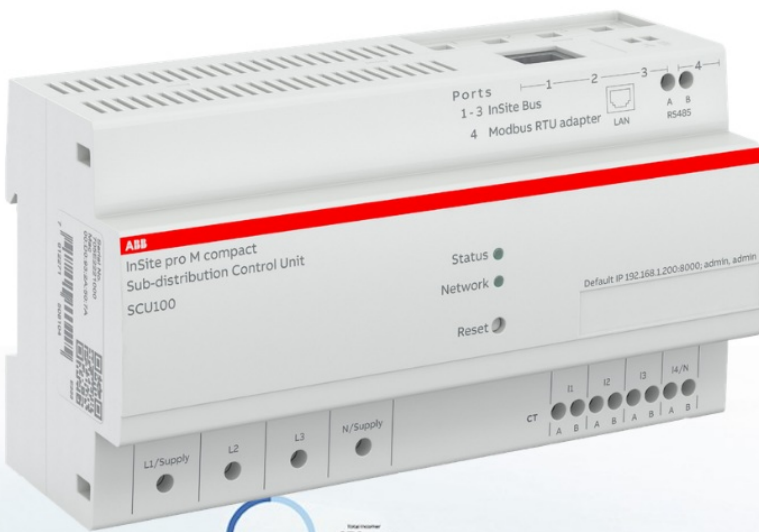

- 90 Very good
- 6 Good
- 4 Fair
- 30 Poor
- 10 very poor
- 30 Offline