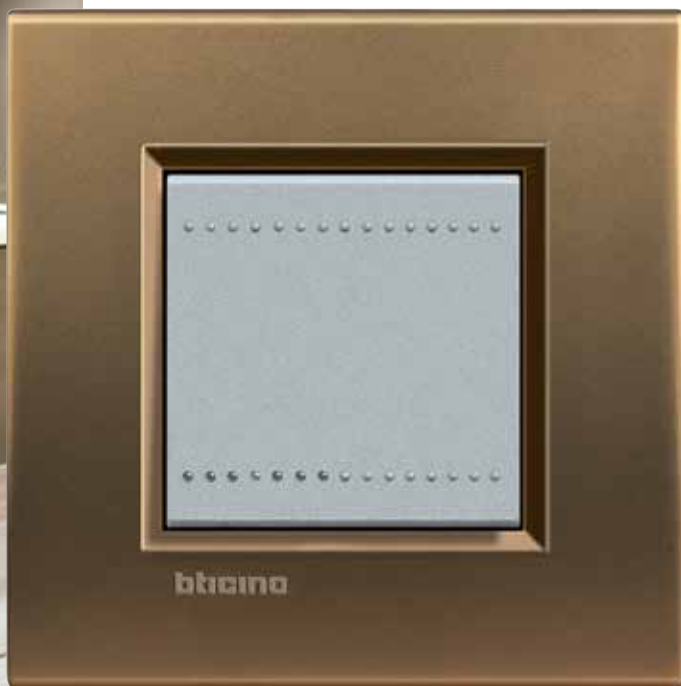

LIVINGLIGHT

където дизайн
и технология
се срещат

Изключителен финиш, безкрайни комбинации от функции. Възможност да изразите себе си и да добавите нотка индивидуалност в дома си.