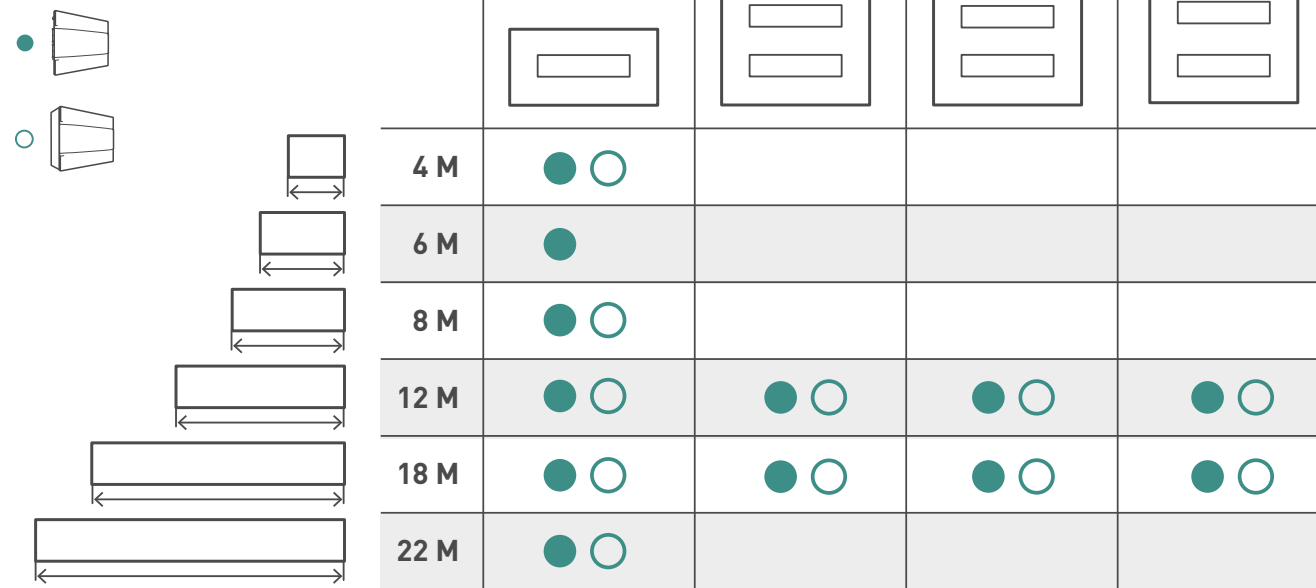

Practibox S

Аксесоари

опаковка	Кат. Ном.	Месингови клемореди с винтово закрепяне	
10	1 340 00	Месингови клеморед, за фиксиране директно на задната част на таблото Practibox S Доставя се с винтове за закрепяне	
Заземителни клемореди			
10	1 340 01	5 отвора 9 отвора	
10	1 340 02	2x16 ² + 3x10 ² ; Icc: 6 kA	
10	1 340 03	4x16 ² + 5x10 ² ; Icc: 6 kA	
10	1 340 04	15 отвора	
10	1 340 05	7x16 ² + 8x10 ² ; Icc: 6 kA	
10	1 340 06	20 отвора	
10	1 340 07	10x16 ² + 10x10 ² ; Icc: 6 kA	
10	1 340 08	40 отвора	
10	1 340 09	20x16 ² + 20x10 ² ; Icc: 6 kA	
Нулеви клемореди			
10	1 340 10	5 отвора	
10	1 340 11	2x16 ² + 3x10 ² ; Icc: 6 kA	
10	1 340 12	9 отвора	
10	1 340 13	4x16 ² + 5x10 ² ; Icc: 6 kA	
10	1 340 14	15 отвора	
10	1 340 15	7x16 ² + 8x10 ² ; Icc: 6 kA	
10	1 340 16	20 отвора	
10	1 340 17	10x16 ² + 10x10 ² ; Icc: 6 kA	
10	1 340 18	40 отвора	
10	1 340 19	20x16 ² + 20x10 ² ; Icc: 6 kA	
Допълнителни месингови клемореди			
10	1 348 06	Месингови клемореди за вграждане в Practibox S заземителни или заземителни + нулеви клемореди кат.ном. 1 348 00/01/02/03/10/11/12/13	
10	1 348 07	4 отвора	
10	1 348 08	2x16 ² + 2x10 ² ; Icc: 6 kA	
10	1 348 09	10 отвора	
10	1 348 10	5x16 ² + 5x10 ² ; Icc: 6 kA	

НОВА ОПАКОВКА С ЯСНО ЧЕТИМА ИНФОРМАЦИЯ ЗА ЛЕСЕН ИЗБОР НА ПРОДУКТА.

ШАБЛОН НА ГЪРБА НА КУТИЯТА. ОСИГУРЯВА ЗАЩИТА НА ОТВОРА НА КОНЗОЛАТА ПО ВРЕМЕ НА ИНСТАЛАЦИЯ.

ПРЕДЛАГА СЕ В:
• 4, 6, 8, 12, 18, 22 МОДУЛА
• ОТ 1 ДО 4 РЕДА