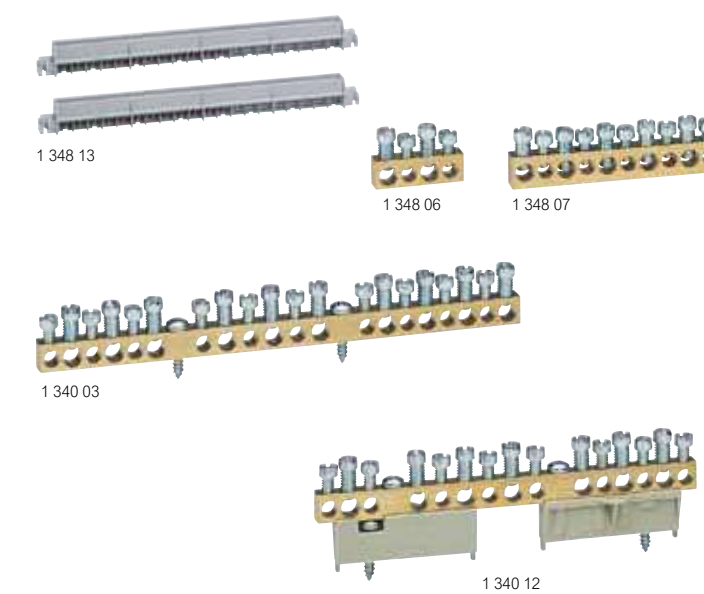

Practibox S

Клемореди и аксесоари

В съответствие със стандарт IEC 60998-2-1

опаковка	Кат. Ном.	Заземителни клемореди	
10	1 348 00	Месингови клемореди с изолирана основа За 4-модулни табла 1 x (2x16² + 2x10²); Icc: 6 kA	
10	1 348 01	За 8-модулни табла 1 x (3x16² + 3x10²); Icc: 6 kA	
10	1 348 02	За 12-модулни табла вграден монтаж 1 x (12x16² + 12x10²); Icc: 6 kA	
10	1 348 03	За 12-модулни табла открит монтаж 1 x (12x16² + 12x10²); Icc: 6 kA	
10	1 348 04	За 1-редови 18-модулни табла вграден монтаж 1 x (1x25² + 12x16²); Icc: 10 kA	
10	1 348 05	За 18-модулни табла: от 1 до 4 реда отрит монтаж и 2 до 4 реда вграден монтаж 1 x (1x25² + 26x16²); Icc: 10 kA	
Заземителни и нулеви клемореди			
10	1 348 10	Месингови клемореди с изолирана основа За 4-модулни табла 2 x (2x16² + 2x10²); Icc: 6 kA	
10	1 348 11	За 8-модулни табла 2 x (3x16² + 3x10²); Icc: 6 kA	
10	1 348 12	За 12-модулни табла вграден монтаж 2 x (12x16² + 12x10²); Icc: 6 kA	
10	1 348 13	За 12-модулни табла открит монтаж 2 x (12x16² + 12x10²); Icc: 6 kA	
10	1 348 14	За 1-редови 18-модулни табла вграден монтаж 2 x (1x25² + 12x16²); Icc: 10 kA	
10	1 348 15	За 18-модулни табла: от 1 до 4 реда отрит монтаж и 2 до 4 реда вграден монтаж 2 x (1x25² + 26x16²); Icc: 10 kA	
10	1 348 16	За 22-модулни табла 2 x (1x25² + 12x16²); Icc: 10 kA	
Аксесоари			
1	1 341 00	Ключалка Може да се монтира на всякакъв размер табла за вграден и открит монтаж	
1	1 341 02	Хоризонтален и вертикален свързващ комплект за табла вграден монтаж	
1	4 018 56	Комплект от 4 броя скоби за закрепване на стена за табла OM Practibox-S и XL3 125	
Глухи капачета			
20	0 016 60	С възможност за разделяне на модул или 1/2 модул	
10	0 016 62	5 модула	
10	0 016 64	13 модула	
10	0 016 64	18 модула	

Practibox S

Аксесоари

опаковка	Кат. Ном.	Месингови клемореди с винтово закрепяне	
10	1 340 00	Месингови клеморед, за фиксиране директно на задната част на таблото Practibox S Доставя се с винтове за закрепяне	
Заземителни клемореди			
10	1 340 01	5 отвора 9 отвора	
10	1 340 02	2x16² + 3x10²; Icc: 6 kA	
10	1 340 03	4x16² + 5x10²; Icc: 6 kA	
10	1 340 04	15 отвора	
10	1 340 05	7x16² + 8x10²; Icc: 6 kA	
10	1 340 06	20 отвора	
10	1 340 07	10x16² + 10x10²; Icc: 6 kA	
10	1 340 08	40 отвора	
10	1 340 09	20x16² + 20x10²; Icc: 6 kA	
Нулеви клемореди			
10	1 340 10	5 отвора	
10	1 340 11	2x16² + 3x10²; Icc: 6 kA	
10	1 340 12	9 отвора	
10	1 340 13	4x16² + 5x10²; Icc: 6 kA	
10	1 340 14	15 отвора	
10	1 340 15	7x16² + 8x10²; Icc: 6 kA	
10	1 340 16	20 отвора	
10	1 340 17	10x16² + 10x10²; Icc: 6 kA	
10	1 340 18	40 отвора	
10	1 340 19	20x16² + 20x10²; Icc: 6 kA	
Допълнителни месингови клемореди			
10	1 348 06	Месингови клемореди за вграждане в Practibox S заземителни или заземителни + нулеви клемореди кат.ном. 1 348 00/01/02/03/10/11/12/13	
10	1 348 07	4 отвора	
10	1 348 08	2x16² + 2x10²; Icc: 6 kA	
10	1 348 09	10 отвора	
10	1 348 10	5x16² + 5x10²; Icc: 6 kA	

НОВА ОПАКОВКА С ЯСНО ЧЕТИМА ИНФОРМАЦИЯ ЗА ЛЕСЕН ИЗБОР НА ПРОДУКТА.

ШАБЛОН НА ГЪРБА НА КУТИЯТА. ОСИГУРЯВА ЗАЩИТА НА ОТВОРА НА КОНЗОЛАТА ПО ВРЕМЕ НА ИНСТАЛАЦИЯ.

ПРЕДЛАГА СЕ В:
• 4, 6, 8, 12, 18, 22 МОДУЛА
• ОТ 1 ДО 4 РЕДА