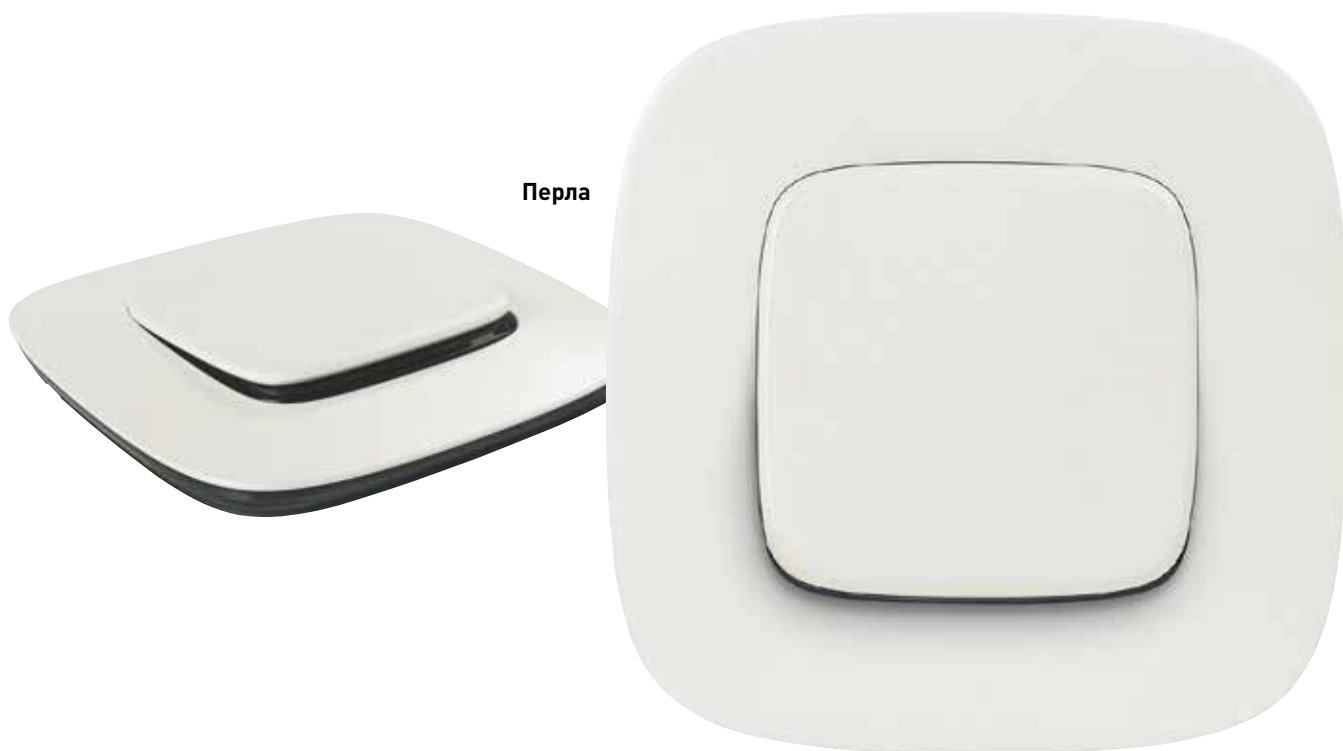

Перла

Крем

Бяло

Крем

Бяло

Перла

МОДЕРНИ ТОНОВЕ

VALENA LIFE/ALLURE