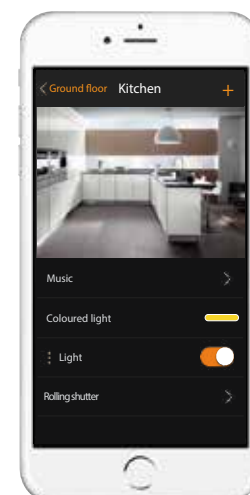

MyHOME_Up App