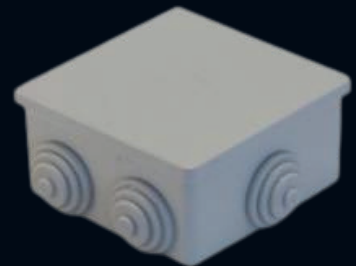

TEKRA

COURBI
Electrical Material Industry

els spelsberg

ЦЕНОВА ЛИСТА

РАЗКЛОНИТЕЛНИ КУТИИ

Разклонителни кутии - тухлени стени /без съдържание на халогени/

Арт. №	Описание	Изображение	Производител	Цена, лв. без ДДС	Цена, лв. с ДДС
CR08-21001-001	Разклонителна кутия зидария Φ72 x30mm с капак IP30 Round NT		COURBI Electrical Material Industry	0,41 лв.	0,49 лв.
CR08-21002-100	Разклонителна кутия зидария Φ100 x35mm с капак IP30 Round 100		COURBI Electrical Material Industry	1,14 лв.	1,37 лв.
CR08-21003-080	Разклонителна кутия зидария 80x80 x45mm с капак IP30 серия Junction Ultra		COURBI Electrical Material Industry	0,69 лв.	0,83 лв.
CR08-21004-105	Разклонителна кутия зидария 105x105 x45mm с капак IP30 серия Junction Ultra		COURBI Electrical Material Industry	1,46 лв.	1,75 лв.
CR08-21005-155	Разклонителна кутия зидария 155x105 x45mm с капак IP30 серия Junction Ultra		COURBI Electrical Material Industry	2,77 лв.	3,32 лв.
CR08-21006-125	Разклонителна кутия зидария 155x125 x45mm с капак IP30 серия Junction Ultra		COURBI Electrical Material Industry	3,05 лв.	3,66 лв.
CR08-21008-290	Разклонителна кутия зидария 290x145 x50mm с капак IP30 серия Junction Ultra		COURBI Electrical Material Industry	5,61 лв.	6,73 лв.

Разклонителни кутии - за открит монтаж /без съдържание на халогени/

Арт.	Описание	Изображение	Производител	Цена, лв. без ДДС	Цена, лв. с ДДС
S31090801	Разклонителна кутия за открит монтаж 89x43 x37mm IP55 цвят Сив HF Mini 25-L			1,00 лв.	1,20 лв.
S33290701	Разклонителна кутия за открит монтаж 75x75 x37mm IP55 цвят Сив HF Sd 7-L			1,10 лв.	1,32 лв.
S33291201	Разклонителна кутия за открит монтаж 85x85 x37mm IP55 цвят Сив HF i 12-L			1,55 лв.	1,86 лв.
S33391601	Разклонителна кутия открит монтаж 130x85 x37mm IP55 цвят Сив HF i 16-L			2,50 лв.	3,00 лв.
S31010801	Разклонителна кутия за открит монтаж 89x43 x37mm IP55 цвят Черен HF Mini 25-L/sw			2,33 лв.	2,80 лв.
S33221201	Разклонителна кутия за открит монтаж 85x85 x37mm IP55 цвят Черен HF i 12-L/sw			1,55 лв.	1,86 лв.