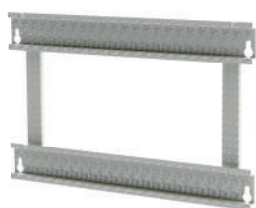

RE10

NOSAČ OSIGURAČA METALIS I FINE ORMARA 12+2 DIN

12+2 DIN RAIL FOR CIRCUIT BREAKERS

RE15

DVOSTRUKI NOSAČ OSIGURAČA 2X 12+2 DIN

DOUBLE 2X 12+2 DIN RAIL FOR CIRCUIT BREAKERS