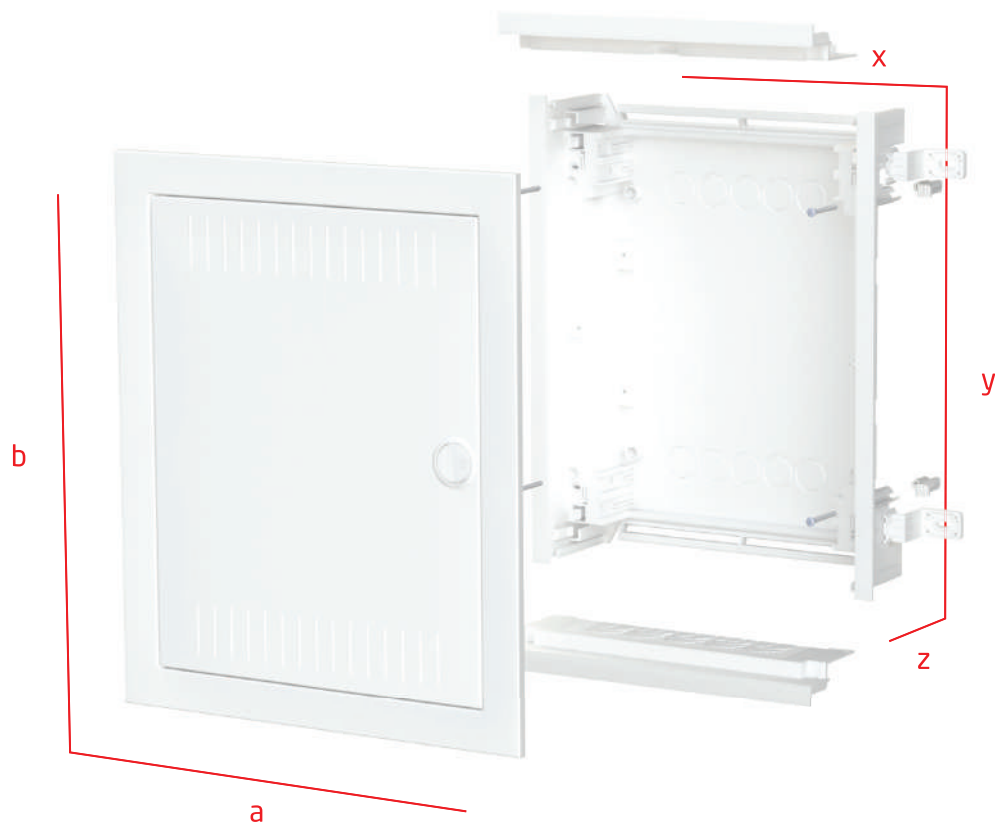

1.1.

	RB20 RB20VO	RB21 RB21VO	RB22 RB22VO	RB23 RB23VO	RB24 RB24VO
vanjske dimenzije proizvoda (abc*) / external product dimensions (abc*)	368 x 343 x 93	368 x 443 x 93	368 x 568 x 93	368 x 753 x 93	368 x 878 x 93
dimenzije otvora za ugradnju (xyz) / installation hole dimensions (xyz)	314 x 314 x 86,5	314 x 414 x 86,5	314 x 539 x 86,5	314 x 724 x 86,5	314 x 849 x 86,5

* c - dubina / depth