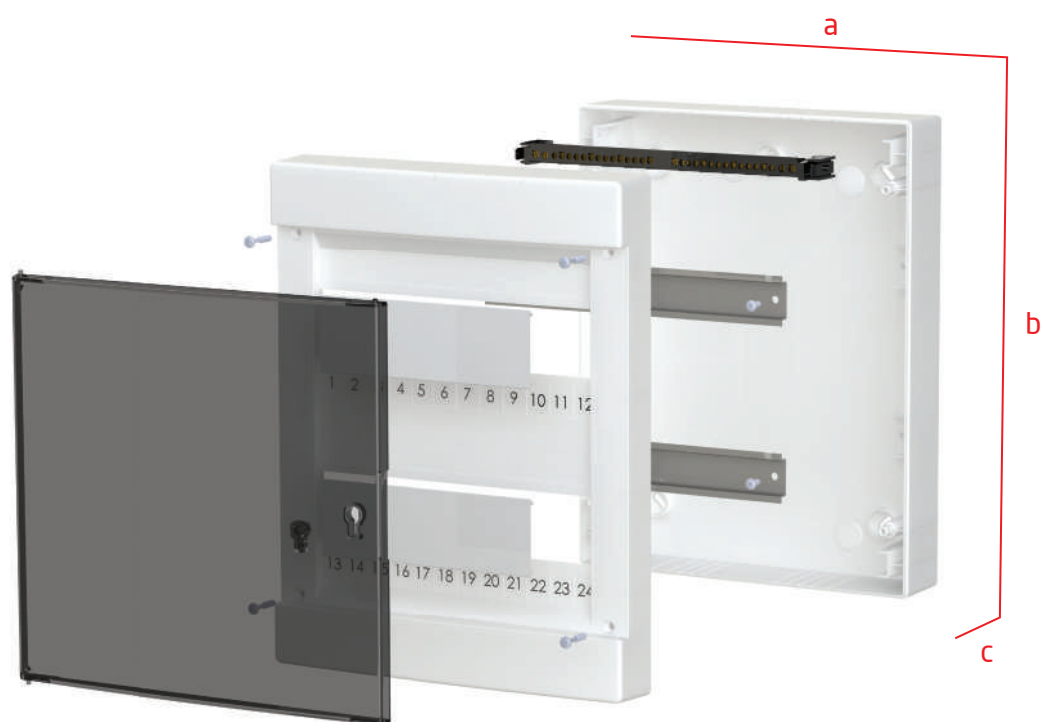

3.1.

	M020PW M020PD	M021PW M021PD	M022PW M022PD	M023PW M023PD	M024PW M024PD	M025PW M025PD
vanjske dimenzije proizvoda (abc) / external product dimensions (abc)	130 x 180 x 95	210 x 180 x 95	275 x 225 x 95	389 x 225 x 97	275 x 350 x 95	275 x 510 x 95

* c - dubina / depth