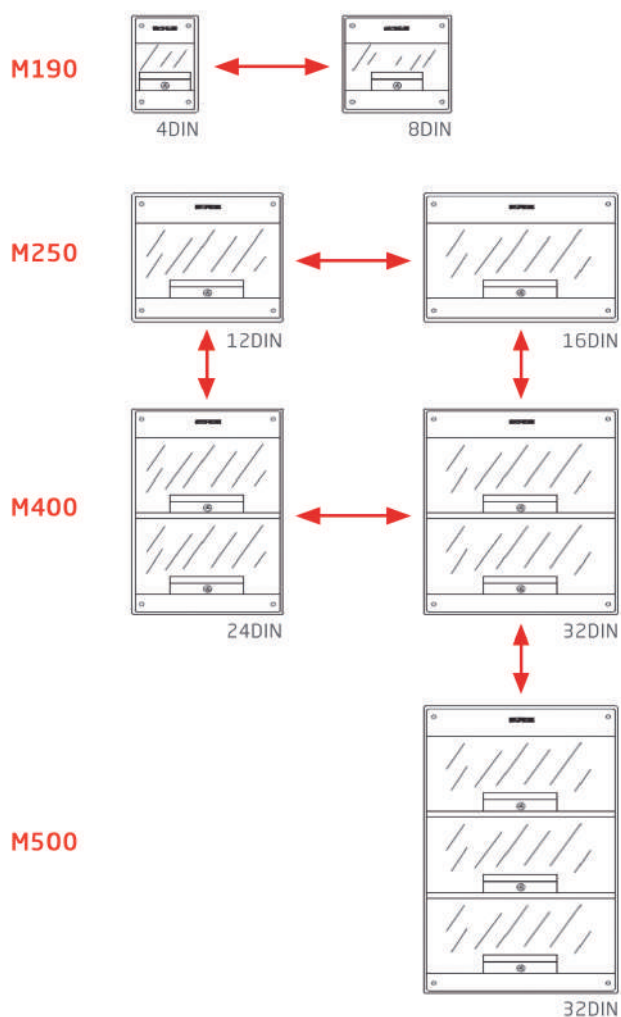

**672.2016**

RAZVODNI ORMAR DOMINO 16 DIN,
250x328x140 JEDNOREDNI N/Ž

*DISTRIBUTION BOX DOMINO 16 DIN,
250x328x140 ONE ROW ON-WALL*

**672.4024**

RAZVODNI ORMAR DOMINO 24 DIN,
400x256x140 DVOREDNI N/Ž

*DISTRIBUTION BOX DOMINO 24 DIN,
400x256x140 TWO ROWS ON-WALL*

**672.4032**

RAZVODNI ORMAR DOMINO 32 DIN,
400x328x140 DVOREDNI N/Ž

*DISTRIBUTION BOX DOMINO 32 DIN,
400x328x140 TWO ROWS ON-WALL*

**672.5048**

RAZVODNI ORMAR DOMINO 48 DIN,
550x328x140 TROUREDNI N/Ž

*DISTRIBUTION BOX DOMINO 48 DIN,
550x328x140 THREE ROWS ON-WALL*

5.1.

672.7064

RAZVODNI ORMAR DOMINO 64 DIN,
700x328x140 ČETVEROREDNI NIŽ
DISTRIBUTION BOX DOMINO 64 DIN,
700x328x140 FOUR ROWS ON-WALL

5.2.

DOMINO

Pribor Domino
Domino accessories

5.2. Pribor Domino

Domino accessories