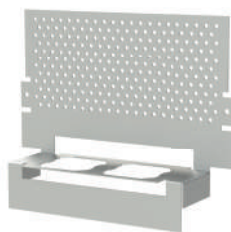

RE12T
MREŽASTA MONTAŽNA
PLOČA TOWER I ECO
ORMARA ZA MULTIMEDIJU
2X
MOUNTING PLATE FOR
TOWER MULTIMEDIA
L DISTRIBUTION BOX 2X