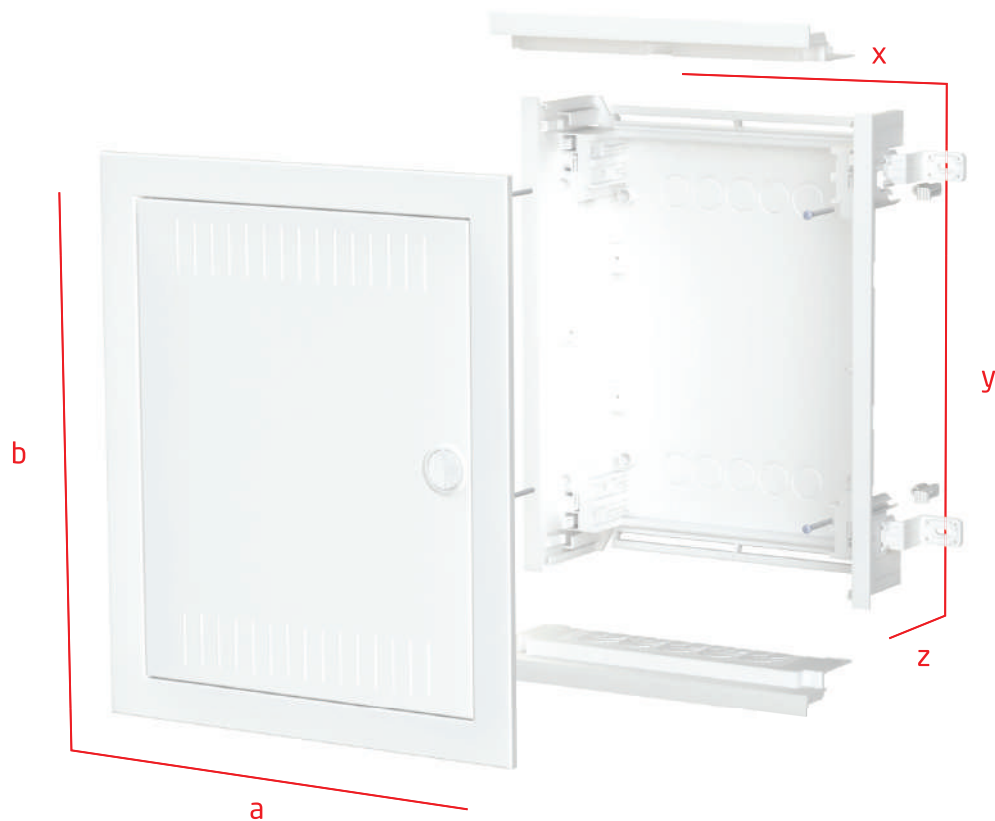

1.4.

	RE20 RE20VO	RE21 RE21PV RE21VO RE21PVVO	RE22 RE22PV RE22VO RE22PVVO	RE23 RE23PV RE23VO RE23PVVO	RE24 RE24PV RE24VO RE24PVVO
vanjske dimenzije proizvoda (abc*) / external product dimensions (abc*)	368 x 343 x 93	368 x 443 x 93	368 x 568 x 93	368 x 753 x 93	368 x 878 x 93
dimenzije otvora za ugradnju (xyz) / installation hole dimensions (xyz)	314 x 314 x 86,5	314 x 414 x 86,5	314 x 539 x 86,5	314 x 724 x 86,5	314 x 849 x 86,5

* c - dubina / depth