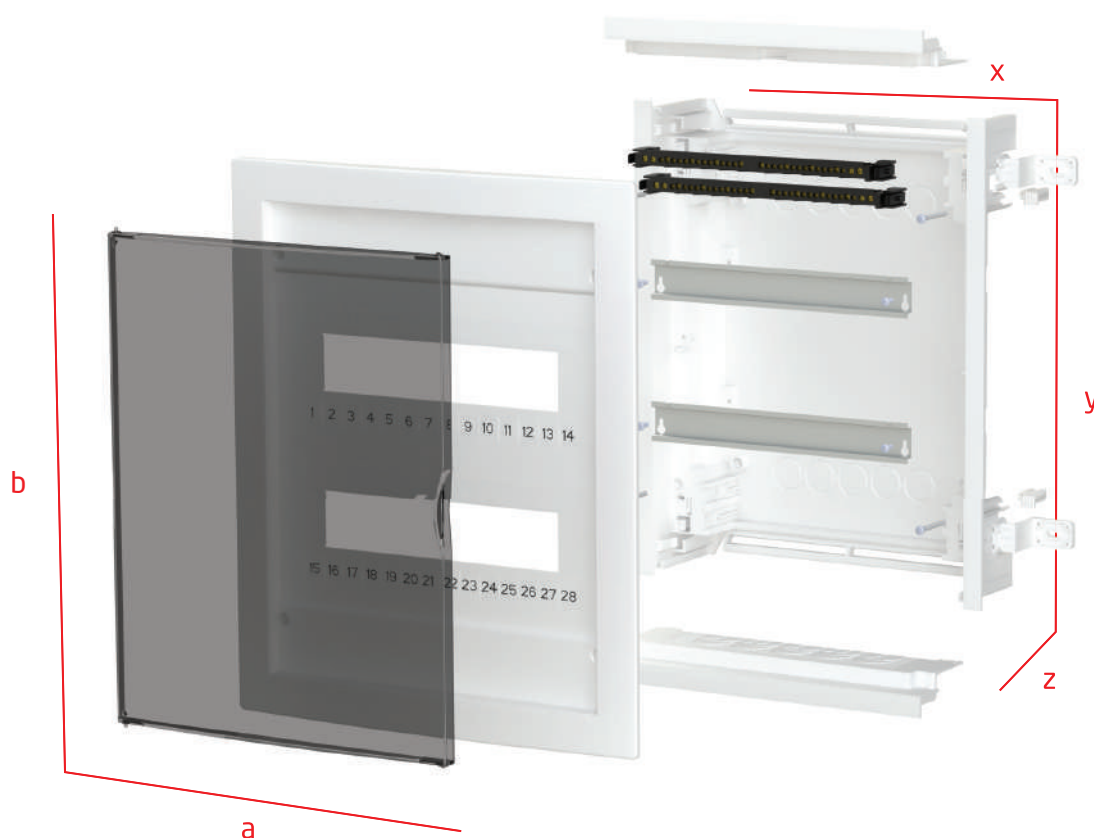

DISTRIBUTION BOX FINE 36+6
DIN THREE ROWS IN-WALL

WHITE DOOR

TRANSPARENT DOOR

Terminal strip N + PE:
 $2 \times (2 \times 25\text{mm}^2 + 14 \times 16\text{mm}^2)$

	RB20PW RB20PD	RB21PW RB21PD	RB22PW RB22PD
vanjske dimenzije proizvoda (abc*) / external product dimensions (abc*)	368 x 343 x 101	368 x 443 x 101	368 x 568 x 101
dimenzije otvora za ugradnju (xyz) / installation hole dimensions (xyz)	314 x 314 x 86,5	314 x 414 x 86,5	314 x 539 x 86,5