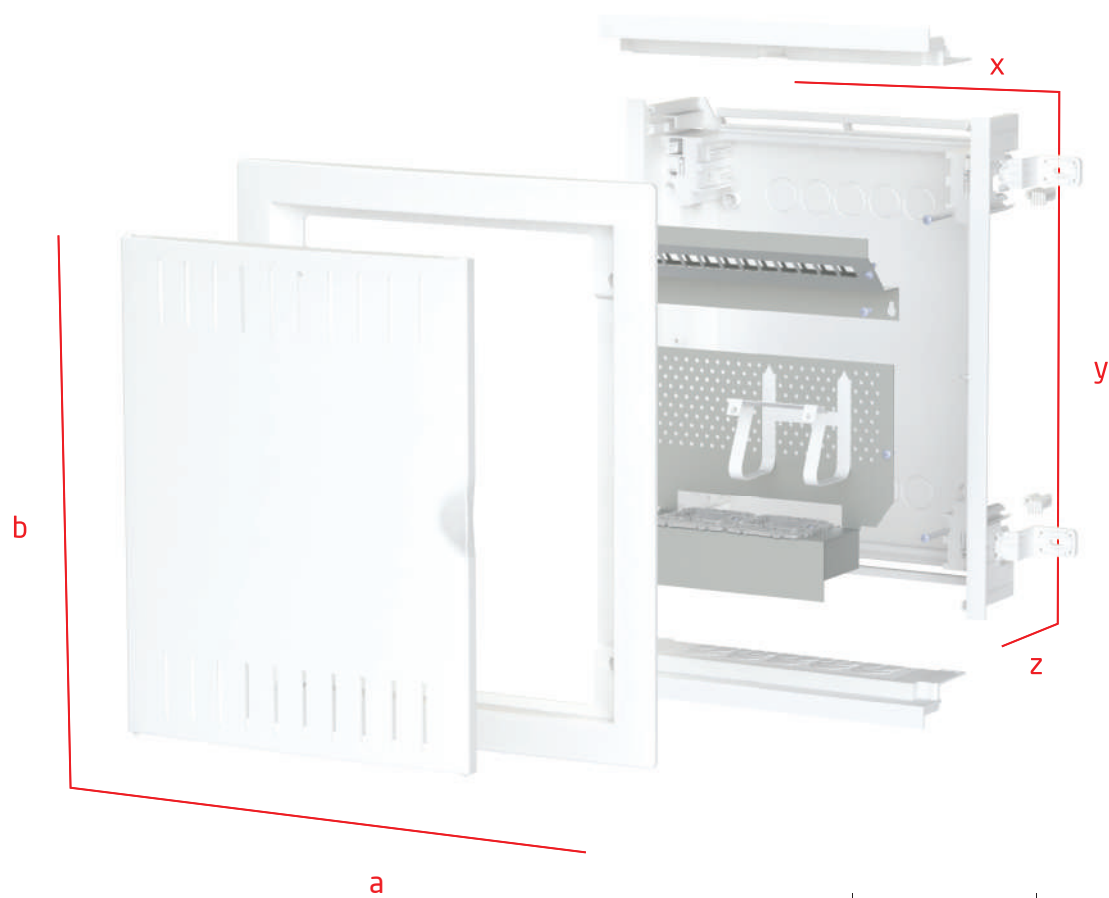

Mrežasta montažna ploča Metalis i Fine ormara za multimediju 2x

Mounting plate for distribution box for multimedia 2x

RB94PW

MULTIMEDIJALNI RAZVODNI ORMAR FINE "3" P/Ž

DISTRIBUTION BOX FINE FOR MULTIMEDIA "3" IN-WALL

RB94PPPW

MULTIMEDIJALNI RAZVODNI ORMAR FINE "3" S PATCH PANELOM 12M P/Ž

DISTRIBUTION BOX FINE FOR MULTIMEDIA "3" WITH PATCH PANEL 12M IN-WALL

Mrežasta montažna ploča Metalis i Fine ormara za multimediju 2x

Mounting plate for distribution box for multimedia 2x

2.2.

	RB93PW RB93PPPW	RB94PW RB94PPPW
vanjske dimenzije proizvoda (abc*) / external product dimensions (abc*)	368 x 443 x 101	368 x 568 x 101
dimenzije otvora za ugradnju (xyz) / installation hole dimensions (xyz)	314 x 414 x 86,5	314 x 539 x 86,5