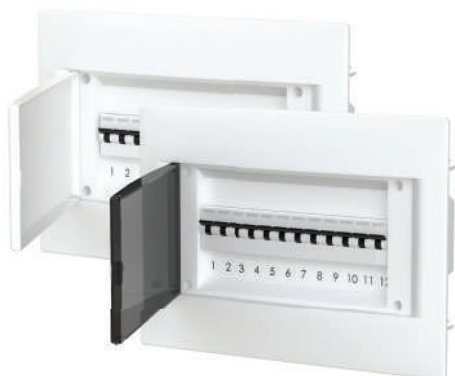

4.1. Eco razvodni ormari

Eco distribution boxes

- plastična vrata i okvir
- bijela boja vrata RAL 9003 ili prozirna vrata
- područje ugradnje: podžbukna ugradnja u zid od opeke
- sukladno normi IEC 60670-1 i IEC 60670-24
- nazivna struja: za uređaje do 63A
- 400V~, razred II

PRILOŽENA OPREMA

- nosači osigurača
- izolirani konektori za vod za uzemljenje/neutralni vod, zadovoljavaju test užarenom niti na 960 °C
- pribor za instalaciju u zid od opeke
- slijepi poklopci

MOGUĆNOSTI

- ugradnja bravice s ključem, ugradnja Modul programa, korištenjem adaptera RB10 i RB11, izmjena smjera otvaranja vrata na lijevo ili desno, bez demontaže okvira, horizontalno i vertikalno vezivanje dva ili više ormara korištenjem veznih elemenata RB80

- *plastic door and frame*
- *white color RAL 9003 or transparent door*
- *installation: In wall - brick walls*
- *in accordance with EN 60670-1 i IEC 60670-24*
- *Rated current: up to 63A*
- *400V~, class II*

ACCESSORIES

- *DIN rail for circuit breakers*
- *insulated connectors for earthing/neutral, suitable to glow wire test of 960 °C*
- *brick wall mounting distribution box carrier set*
- *blank*

POSSIBILITIES

- *installation of lock with key, installation of Modul program by using adapters RB10 and RB11, change of direction of opening door to left or right side, without dismantling the frame, horizontal and vertical connection of two or more distribution boxes using the RB80 connecting elements*

RL22PW

RL22PD

RAZVODNI ORMAR ECO 4 DIN
JEDNOREDNI P/Ž

BIJELA VRATA

PROZIRNA VRATA

Izolirani konektori za vod za
uzemljenje i neutralni vod N + PE:
2x(2x25mm² + 8x16mm²)

*DISTRIBUTION BOX ECO 4 DIN
ONE ROW IN-WALL*

WHITE DOOR

TRANSPARENT DOOR

*Terminal strip N + PE:
2x(2x25mm² + 8x16mm²)*