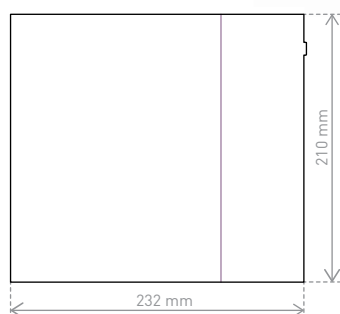

ИЗКЛЮЧИТЕЛЕН ДИЗАЙН ЗА
БЕЗУПРЕЧНА ИНТЕГРАЦИЯ В
МУЛТИМЕДИЙНАТА ЗОНА