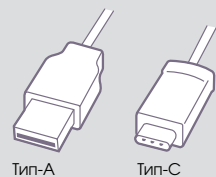

USB Тип-C стандартизация

USB Тип-C: нова миниатюрна обратима версия на традиционния USB конектор (Тип-A)

Европейската комисия и големите производители на смартфони са подписали М.о.У (Memorandum of Understanding / Меморандум за съгласие) с цел стандартизиране на оборудването и използването на конектори тип C.