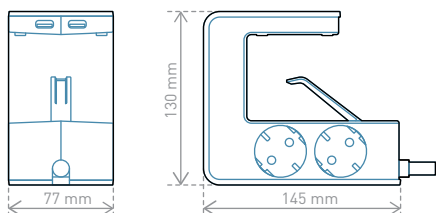

ЕЛЕГАНТЕН ДИЗАЙН ЗА
МАКСИМАЛНА ДИСКРЕТНОСТ