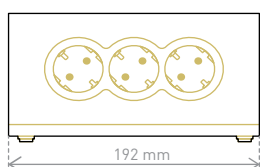

ИНОВАТИВЕН ДИЗАЙН, ИДЕАЛЕН ЗА
ВАШАТА КУХНЯ

12