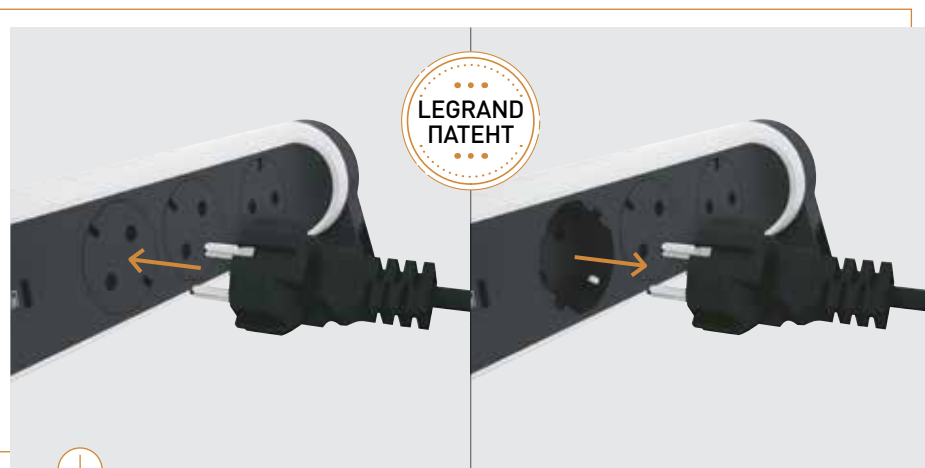

> Вижте таблицата за избор на стр.22

(ПРЕ)ЗАРЕДИ, ЗАЩИТИ, ОРИЕНТИРАЙ

Разклонителите, които предлагат още повече...

Legrand дизайн за още по-лесна
употреба във всички приложения

Уникален цилиндричен дизайн за по-голямо удобство. Благодарение на въртящия се корпус може да ориентирате контактите спрямо вашите нужди.

Може да фиксирате разклонителя хоризонтално или вертикално използвайки винтове или кабелни връзки, според предпочитанията ви.

Въртящите се разклонители имат ориентирани контакти за оптимизиране включването на щепсела като осигуряват и достатъчно място за включване на обменен адаптор.