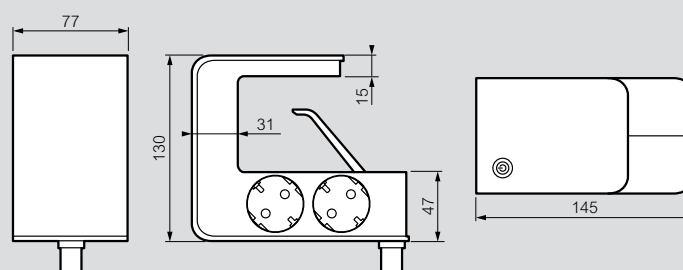

Размери (в мм)