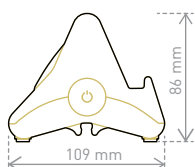

ИНОВАТИВЕН ДИЗАЙН, ИДЕАЛЕН ЗА
ВАШАТА КУХНЯ

12