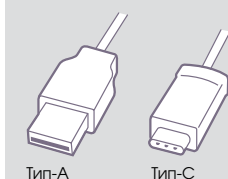

USB Тип-C стандартизация

USB Тип-C: нова миниатюрна обратима версия на традиционния USB конектор (Тип-A)

Европейската комисия и големите производители на смартфони са подписали M.o.U (Memorandum of Understanding / Меморандум за съгласие) с цел стандартизиране на оборудването и използването на конектори тип C.

7 водещи производителя са подписали споразумението гарантиращо съвместимост на техните смартфони с USB Тип-C: Apple, Samsung, Google, LG, Sony, Lenovo, Motorola

Стандартизация:
- опростява зареждането за потребителите
- оптимизира производителността на зареждане и осигурява съвместимост.
Новите разклонители на Legrand са с интегрирани USB Тип-A и USB Тип-C за покриване на всяка необходимост в зависимост от устройството, което трябва да се зареди.