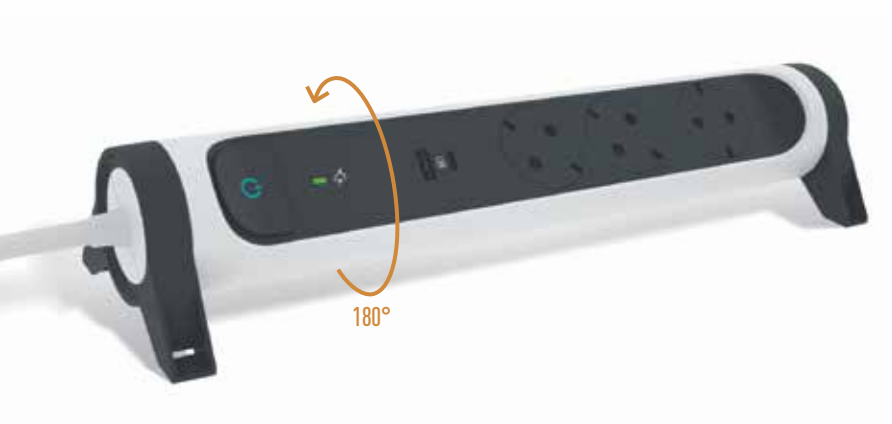

Разклонителите, които предлагат още повече...

Legrand дизайн за още по-лесна
употреба във всички приложения

Уникален цилиндричен дизайн за по-голямо удобство. Благодарение на въртящия се корпус може да ориентирате контактите спрямо вашите нужди.

Може да фиксирате разклонителя хоризонтално или вертикално използвайки винтове или кабелни връзки, според предпочитанията ви.