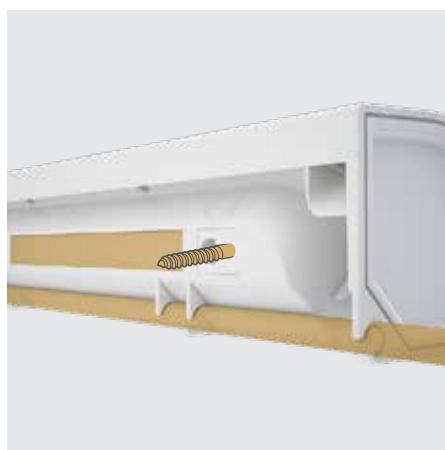

ХАРАКТЕРИСТИКИ БЯЛО/АЛУМИНИЙ

3 плоски 2P+E контакта

USB Тип-A
 USB Тип C

Без кабел
1 м кабел

БЯЛО

4 плоски 2P+E контакта

Без кабел
1 м кабел

Може да се фиксира хоризонтално или вертикално за по-организирана работна повърхност.

Разклонителят за ъгъл може да бъде монтиран с винтове или двойнолепяща лента. Кабелът минава отзад като ви позволява да го ориентирате в дясно или в ляво, така че да отговори на вашите нужди.