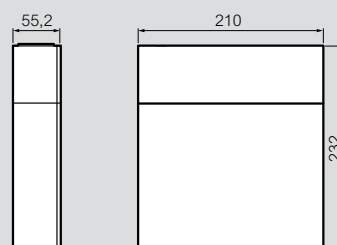

Размери (в мм)

Отворена система

Адаптори и стандартни разклонители

6 945 91

6 945 16

6 945 20

6 945 24

6 945 77