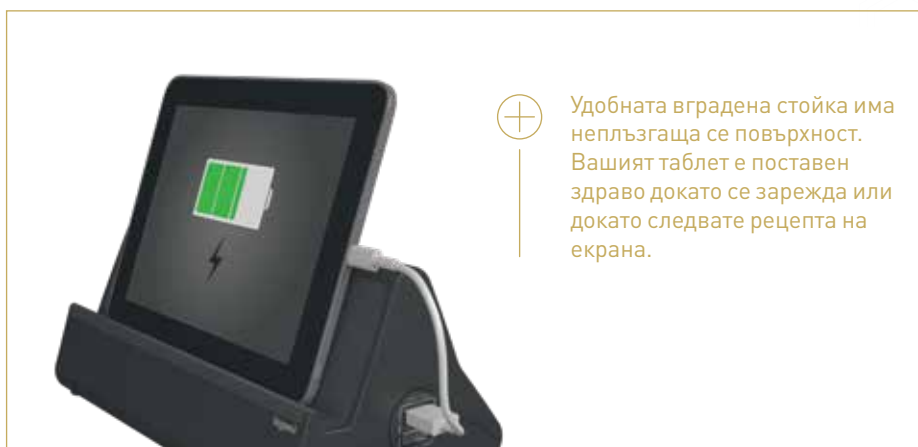

Удобната вградена стойка има неплъзгаща се повърхност. Вашият таблет е поставен здраво докато се зарежда или докато следвате рецепта на екрана.