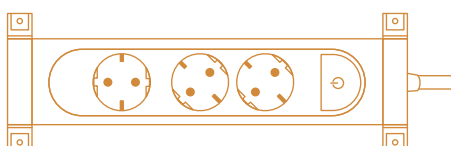

> Вижте таблицата за избор на стр.21