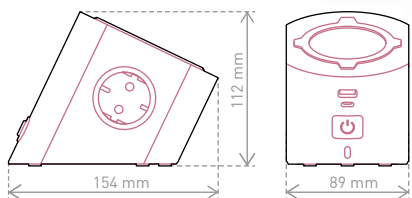

ПРОЕКТИРАН ЗА ВСЕКИ
С АФИНТЕТ КЪМ ТЕХНОЛОГИИТЕ

18