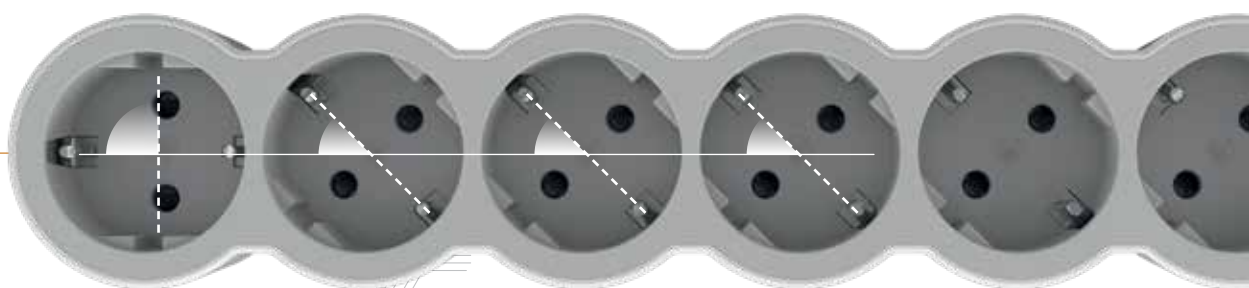

ВЪРТЯЩ СЕ ТРОЕН АДАПТОР

Имате 2 гнезда достъпни по всяко време и също така може да зареждате вашите устройства, смартфони или планшети, с USB Тип-А и USB Тип-С.

⊕ Благодарение на въртящото се тяло, тройният адаптор е лесен за ежедневна употреба.

Ефективни решения за ежедневието,
за включване на всички ваши устройства.

Висококачествен минималистичен дизайн.
Разклонителите на Legrand имат атрактивна заоблена
форма.

Разклонителите се предлагат в три финиша, за да се впишат безпроблемно във
вашата работна среда или в зоните за почивка.

ХАРАКТЕРИСТИКИ

- 
3 до 6
 2P+E контакта

- 
Без кабел
 1.5 м кабел
 3 м кабел
 5 м кабел

- 
Бяло/Светлосиво
- 
Бяло/Синьо
- 
Черно/Тъмносиво

Оптимизирате начина на включване на устройствата
благодарение на ориентацията на контактите.

Може да фиксирате разклонителя хоризонтално или вертикално използвайки винтове или кабелни връзки, според предпочитанията ви.

Въртящите се разклонители имат ориентирани контакти за оптимизиране включването на щепсела като осигуряват и достатъчно място за включване на обменен адаптор.