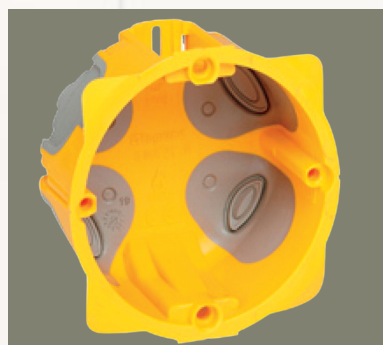

# ЦЕНОВА ЛИСТА КОНЗОЛИ

<b>Конзоли за гипсокартон</b>			
<b>Описание</b>	<b>Изображение</b>	<b>Арт. №</b>	<b>Цена, BGN</b>
Конзола за гипсокартон, <b>2М, дълбочина 40mm Vatibox</b> <i>Широк отвор за окабеляване - диаметър Ф67mm. За монтаж на механизми чрез винтове или скоби. Доставят се с винтове.</i>	 	80041	1,70 лв.
Конзола за гипсокартон, <b>2М, дълбочина 50mm Vatibox</b>		80051	1,81 лв.
Конзола за гипсокартон, <b>2М, дълбочина 60mm Vatibox</b>		80061	5,00 лв.
Конзола за гипсокартон, <b>двойна 4/5М, дълбочина 40mm Vatibox</b> <i>71mm между фиксиращите центрове. За хоризонтален или вертикален монтаж. За монтаж на механизми с винтове. Доставят се със свалящ се разделител.</i>	 	80042	4,00 лв.
Конзола за гипсокартон, <b>двойна 4/5М, дълбочина 50mm Vatibox</b>		80052	4,80 лв.
Конзола за гипсокартон, <b>тройна 6/8М, дълбочина 40mm Vatibox</b> <i>71mm между фиксиращите центрове. За хоризонтален или вертикален монтаж. За монтаж на механизми с винтове. Доставка се със свалящ се разделител.</i>	 	80043	4,90 лв.
Конзола за гипсокартон, <b>тройна 6/8М, дълбочина 50mm Vatibox</b>		80053	6,10 лв.
Конзола за гипсокартон, <b>четворна 8/10М, дълбочина 40mm Vatibox</b> <i>71mm между фиксиращите центрове. За хоризонтален или вертикален монтаж. За монтаж на механизми с винтове. Доставят се със свалящ се разделител.</i>	 	80044	6,10 лв.
Конзола за гипсокартон, <b>четворна 8/10М, дълбочина 50mm Vatibox</b>		80054	7,40 лв.
Конзола за гипсокартон, <b>2М, дълбочина 40mm EcoVatibox</b> <i>Широк отвор за окабеляване - диаметър Ф67mm. С гумени мембрани. За монтаж на механизми чрез винтове или скоби.</i>	 	80021	2,02 лв.