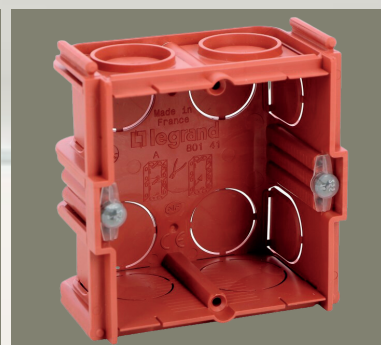

# ЦЕНОВА ЛИСТА КОНЗОЛИ

<b>Конзоли за гипсокартон</b>			
<b>Описание</b>	<b>Изображение</b>	<b>Арт. №</b>	<b>Цена, BGN</b>
Конзола за гипсокартон, <b>2М, дълбочина 40mm Vatibox</b> <i>Широк отвор за окабеляване - диаметър Ф67mm. За монтаж на механизми чрез винтове или скоби. Доставят се с винтове.</i>	 	80041	1,70 лв.
Конзола за гипсокартон, <b>2М, дълбочина 50mm Vatibox</b>		80051	1,81 лв.
Конзола за гипсокартон, <b>2М, дълбочина 60mm Vatibox</b>		80061	5,00 лв.
Конзола за гипсокартон, <b>двойна 4/5М, дълбочина 40mm Vatibox</b> <i>71mm между фиксиращите центрове. За хоризонтален или вертикален монтаж. За монтаж на механизми с винтове. Доставят се със свалящ се разделител.</i>	 	80042	4,00 лв.
Конзола за гипсокартон, <b>двойна 4/5М, дълбочина 50mm Vatibox</b>		80052	4,80 лв.
Конзола за гипсокартон, <b>тройна 6/8М, дълбочина 40mm Vatibox</b> <i>71mm между фиксиращите центрове. За хоризонтален или вертикален монтаж. За монтаж на механизми с винтове. Доставка се със свалящ се разделител.</i>	 	80043	4,90 лв.
Конзола за гипсокартон, <b>тройна 6/8М, дълбочина 50mm Vatibox</b>		80053	6,10 лв.
Конзола за гипсокартон, <b>четворна 8/10М, дълбочина 40mm Vatibox</b> <i>71mm между фиксиращите центрове. За хоризонтален или вертикален монтаж. За монтаж на механизми с винтове. Доставят се със свалящ се разделител.</i>	 	80044	6,10 лв.
Конзола за гипсокартон, <b>четворна 8/10М, дълбочина 50mm Vatibox</b>		80054	7,40 лв.
Конзола за гипсокартон, <b>2М, дълбочина 40mm EcoVatibox</b> <i>Широк отвор за окабеляване - диаметър Ф67mm. С гумени мембрани. За монтаж на механизми чрез винтове или скоби.</i>	 	80021	2,02 лв.