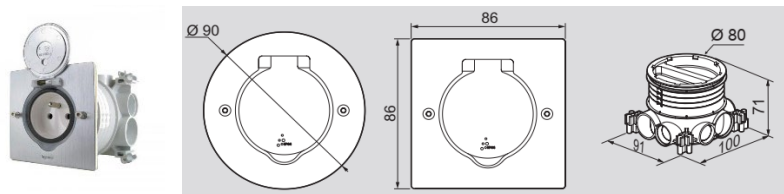

Конзоли за зидария

Описание	Изображение	Арт. №	Цена, BGN
Конзола за зидария Ф71mm, дълбочина 40mm, черна универсална. За монтаж на механизми с винтове или скоби. Доставка се без винтове. Възможност за снаждане. Горизонтален или вертикален монтаж.		31301	0.70 лв.
Конзола за зидария 2М квадратна, дълбочина 40mm Batibox За монтаж на механизми чрез винтове или скоби. Вътрешните прегради могат да се отчупват, възможност за снаждане. За хоризонтален или вертикален монтаж. 71mm между фиксиращите центрове. Доставят се с винтове, защитени с капачки.		80141	1.91 лв.
Конзола за зидария 2М квадратна дълбочина 50mm Batibox		80151	3.10 лв.
Конзола за зидария Ф70 дълбочина 40mm черна Courbi За монтаж на механизми чрез винтове или скоби. За хоризонтален или вертикален монтаж. Възможност за снаждане. 71mm между фиксиращите центрове.		CR08-21022-002	0.40 лв.
Конзола универсална за стена или мебел Ф80 дълбочина 50mm IP44 IK 08 за метална основа Подходяща конзола за метални основи за подови кутии IP44 за подови контакти 2М		80188	4.80 лв.
Конзолна за под с дълбочина 50 - 80mm, IP44 IK 08 за метална основа		81988	13.80 лв.